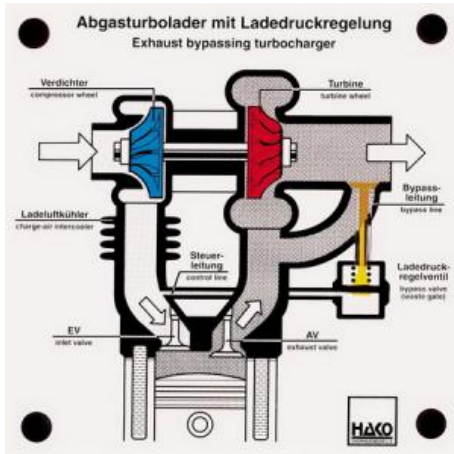

Date d'édition : 19.05.2026

Ref : EWTHA243

Maquette transparente: Turbocompresseur à gaz d'échappement

- Fonctionnement d'un turbocompresseur
- Fonctionnement de la régulation de la pression de suralimentation