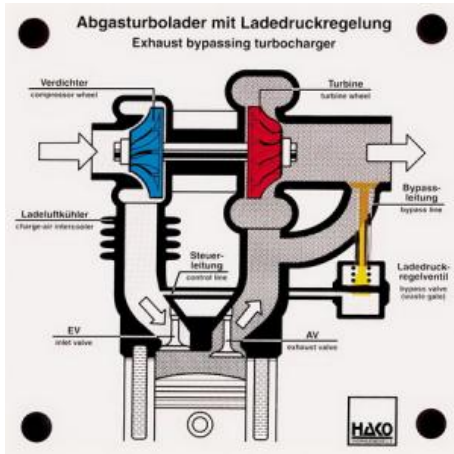

Date d'édition : 30.06.2024

Ref : EWTHA243

Maquette transparente: Turbocompresseur à gaz d'échappement

- Fonctionnement d'un turbocompresseur
- Fonctionnement de la régulation de la pression de suralimentation