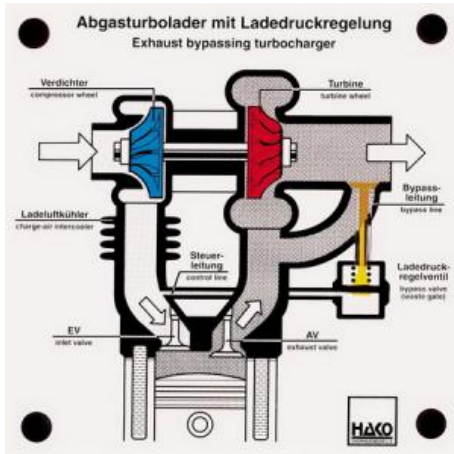

Date d'édition : 28.04.2026

Ref : EWTHA243

Maquette transparente: Turbocompresseur à gaz d'échappement

- Fonctionnement d'un turbocompresseur
- Fonctionnement de la régulation de la pression de suralimentation