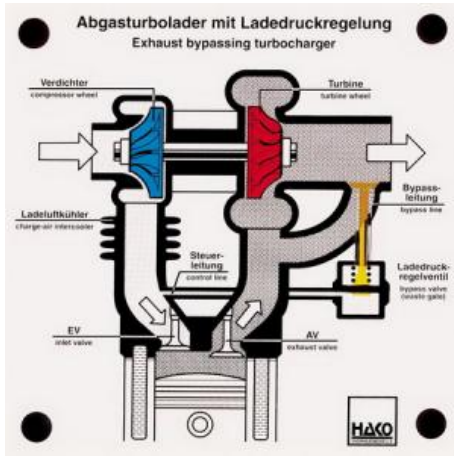

Date d'édition : 24.02.2025

Ref : EWTHA243

Maquette transparente: Turbocompresseur à gaz d'échappement

- Fonctionnement d'un turbocompresseur
- Fonctionnement de la régulation de la pression de suralimentation