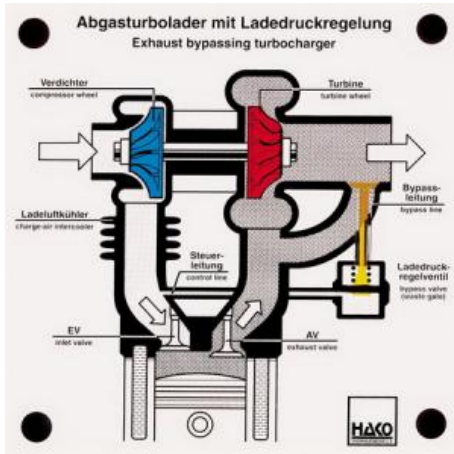

Date d'édition : 25.11.2024

Ref : EWTHA243

Maquette transparente: Turbocompresseur à gaz d'échappement

- Fonctionnement d'un turbocompresseur
- Fonctionnement de la régulation de la pression de suralimentation