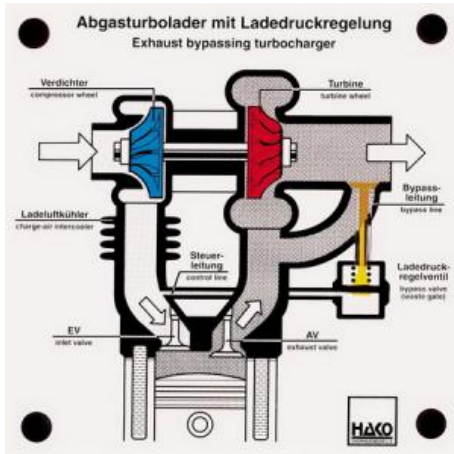

Date d'édition : 08.06.2026

Ref : EWTHA243

Maquette transparente: Turbocompresseur à gaz d'échappement

- Fonctionnement d'un turbocompresseur
- Fonctionnement de la régulation de la pression de suralimentation