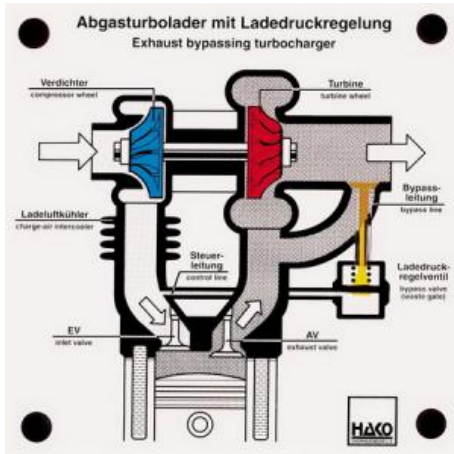

Date d'édition : 08.04.2026

Ref : EWTHA243

Maquette transparente: Turbocompresseur à gaz d'échappement

- Fonctionnement d'un turbocompresseur
- Fonctionnement de la régulation de la pression de suralimentation

## Catégories / Arborescence

Techniques > Automobile > Maquettes automobiles - Les bases