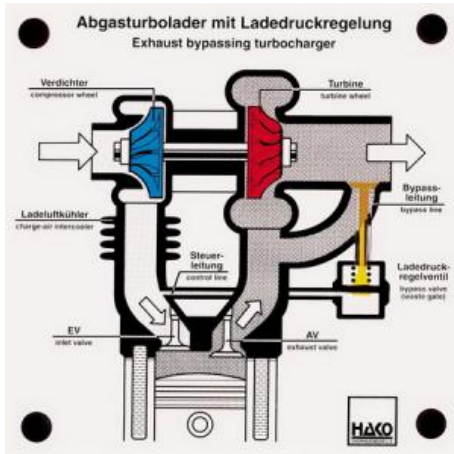

Date d'édition : 29.06.2026

Ref : EWTHA243

Maquette transparente: Turbocompresseur à gaz d'échappement

- Fonctionnement d'un turbocompresseur
- Fonctionnement de la régulation de la pression de suralimentation