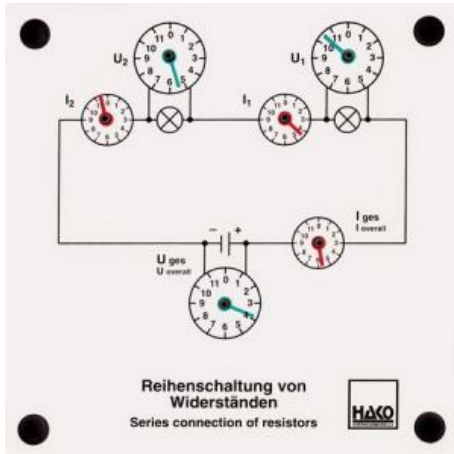

Date d'édition : 30.06.2024

Ref : EWTHA242

Maquette transparente: Montage en série de résistances

Trois voltmètres et trois ampèremètres à aiguilles mobiles permettent de représenter l'évolution du courant et de la tension lors du montage en série de résistances.