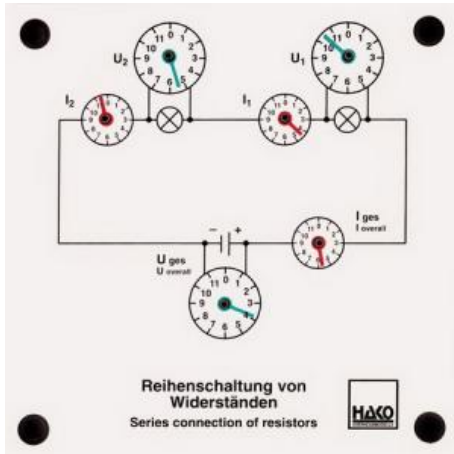

Date d'édition : 08.06.2026

Ref : EWTHA242

Maquette transparente: Montage en série de résistances

Trois voltmètres et trois ampèremètres à aiguilles mobiles permettent de représenter l'évolution du courant et de la tension lors du montage en série de résistances.