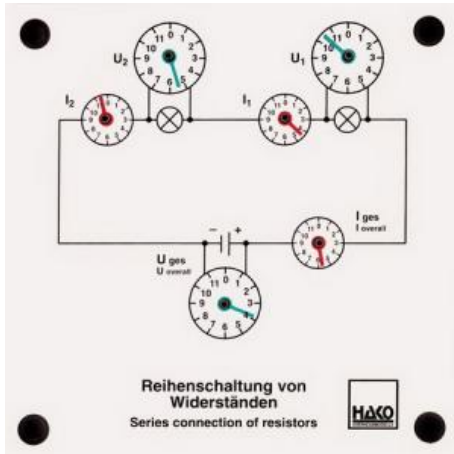

Date d'édition : 08.04.2026

Ref : EWTHA242

Maquette transparente: Montage en série de résistances

Trois voltmètres et trois ampèremètres à aiguilles mobiles permettent de représenter l'évolution du courant et de la tension lors du montage en série de résistances.