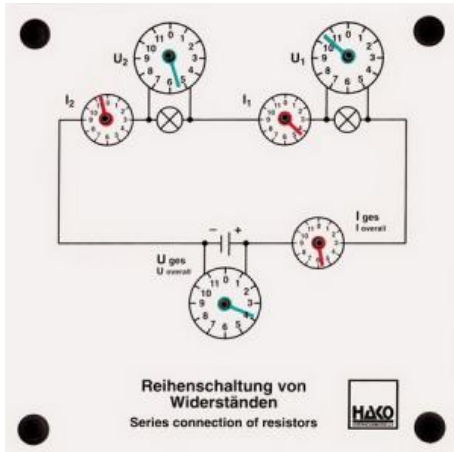

Date d'édition : 17.01.2025

Ref : EWTHA242

Maquette transparente: Montage en série de résistances

Trois voltmètres et trois ampèremètres à aiguilles mobiles permettent de représenter l'évolution du courant et de la tension lors du montage en série de résistances.