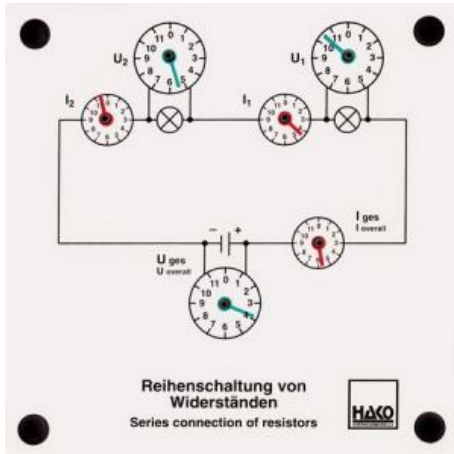

Date d'édition : 24.02.2025

Ref : EWTHA242

Maquette transparente: Montage en série de résistances

Trois voltmètres et trois ampèremètres à aiguilles mobiles permettent de représenter l'évolution du courant et de la tension lors du montage en série de résistances.