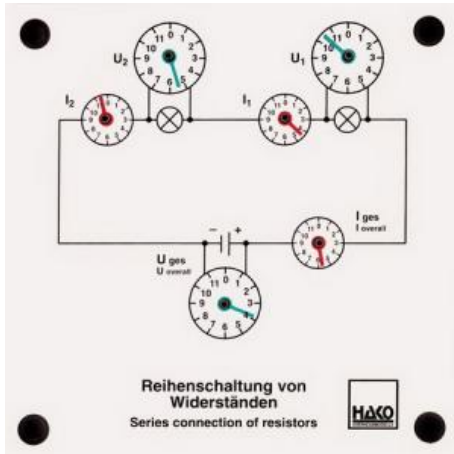

Date d'édition : 19.05.2026

Ref : EWTHA242

Maquette transparente: Montage en série de résistances

Trois voltmètres et trois ampèremètres à aiguilles mobiles permettent de représenter l'évolution du courant et de la tension lors du montage en série de résistances.