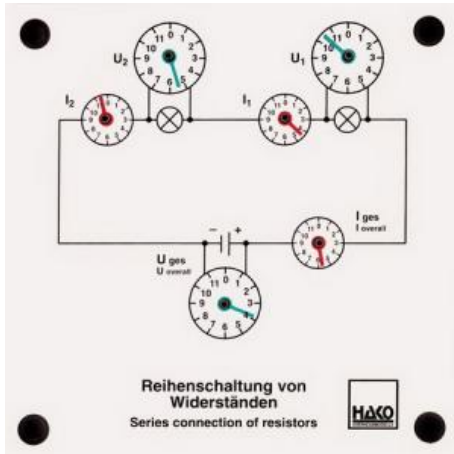

Date d'édition : 29.06.2026

Ref : EWTHA242

Maquette transparente: Montage en série de résistances

Trois voltmètres et trois ampèremètres à aiguilles mobiles permettent de représenter l'évolution du courant et de la tension lors du montage en série de résistances.