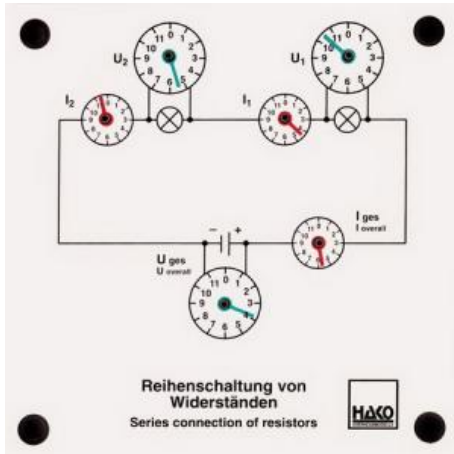

Date d'édition : 28.04.2026

Ref : EWTHA242

Maquette transparente: Montage en série de résistances

Trois voltmètres et trois ampèremètres à aiguilles mobiles permettent de représenter l'évolution du courant et de la tension lors du montage en série de résistances.