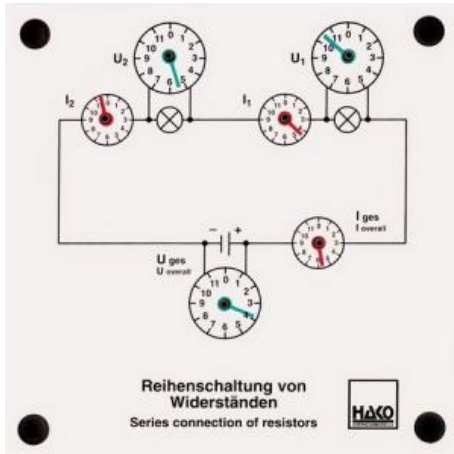

Date d'édition : 25.11.2024

Ref : EWTHA242

Maquette transparente: Montage en série de résistances

Trois voltmètres et trois ampèremètres à aiguilles mobiles permettent de représenter l'évolution du courant et de la tension lors du montage en série de résistances.