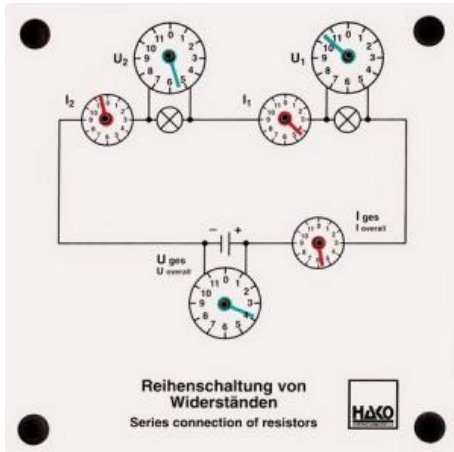

Date d'édition : 05.04.2025

Ref : EWTHA242

Maquette transparente: Montage en série de résistances

Trois voltmètres et trois ampèremètres à aiguilles mobiles permettent de représenter l'évolution du courant et de la tension lors du montage en série de résistances.