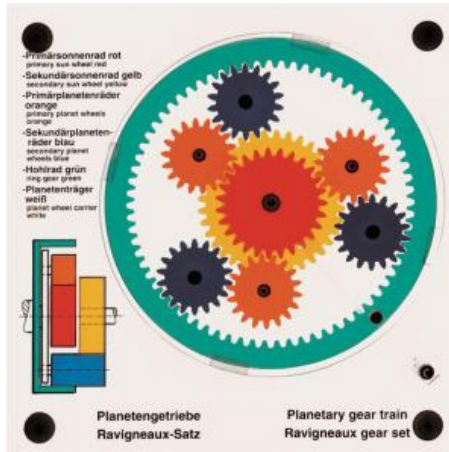

Date d'édition : 23.02.2025

Ref : EWTHA240

Maquette transparente: Réducteur planétaire jeu de Ravigneaux

Composé d'une couronne, d'un porte-satellites, de deux roues solaires et de six roues planétaires. La boîte de vitesses peut être changée de l'extérieur dans tous les rapports.

Catégories / Arborescence

Techniques > Automobile > Pièces en coupe > Boîtes à vitesses > BV automatique
 Techniques > Automobile > Pièces en coupe > Transmission
 Techniques > Automobile > A2.5 Freinage - Transmissions - Châssis > A2.5.2 Boîte de vitesses
 Techniques > Automobile > Maquettes automobiles - Les bases