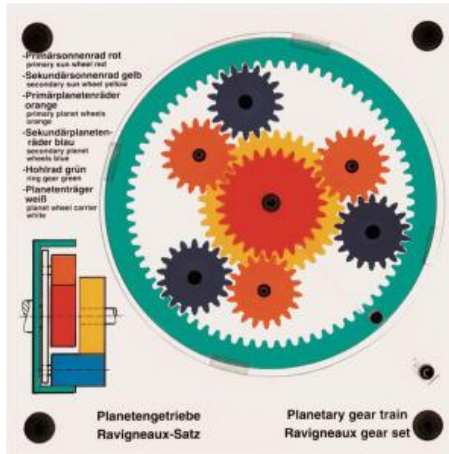

Date d'édition : 08.01.2025

Ref : EWTHA240

Maquette transparente: Réducteur planétaire jeu de Ravigneaux

Composé d'une couronne, d'un porte-satellites, de deux roues solaires et de six roues planétaires. La boîte de vitesses peut être changée de l'extérieur dans tous les rapports.

Catégories / Arborescence

Techniques > Automobile > Pièces en coupe > Boîtes à vitesses > BV automatique
 Techniques > Automobile > Pièces en coupe > Transmission
 Techniques > Automobile > A2.5 Freinage - Transmissions - Châssis > A2.5.2 Boîte de vitesses
 Techniques > Automobile > Maquettes automobiles - Les bases