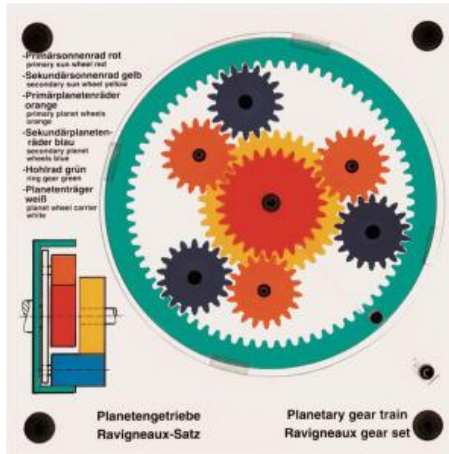

Date d'édition : 03.07.2024

Ref : EWTHA240

Maquette transparente: Réducteur planétaire jeu de Ravigneaux

Composé d'une couronne, d'un porte-satellites, de deux roues solaires et de six roues planétaires. La boîte de vitesses peut être changée de l'extérieur dans tous les rapports.

## Catégories / Arborescence

Techniques > Automobile > Pièces en coupe > Boîtes à vitesses > BV automatique  
 Techniques > Automobile > Pièces en coupe > Transmission  
 Techniques > Automobile > A2.5 Freinage - Transmissions - Châssis > A2.5.2 Boîte de vitesses  
 Techniques > Automobile > Maquettes automobiles - Les bases