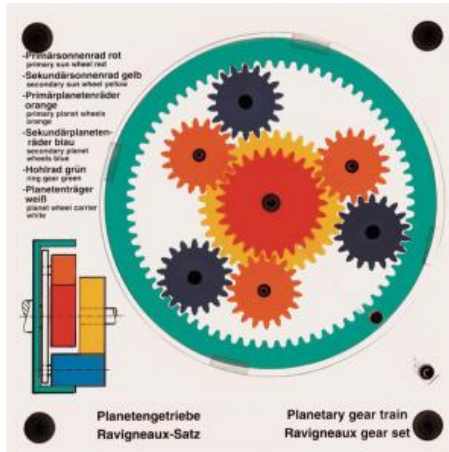

Date d'édition : 11.06.2025

Ref : EWTHA240

Maquette transparente: Réducteur planétaire jeu de Ravigneaux

Composé d'une couronne, d'un porte-satellites, de deux roues solaires et de six roues planétaires. La boîte de vitesses peut être changée de l'extérieur dans tous les rapports.

Catégories / Arborescence

Techniques > Automobile > Pièces en coupe > Boîtes à vitesses > BV automatique
 Techniques > Automobile > Pièces en coupe > Transmission
 Techniques > Automobile > A2.5 Freinage - Transmissions - Châssis > A2.5.2 Boîte de vitesses
 Techniques > Automobile > Maquettes automobiles - Les bases