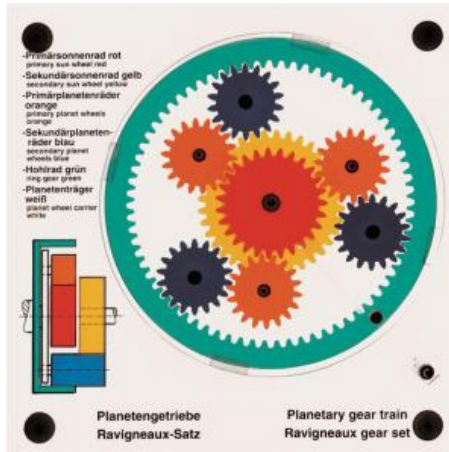

Date d'édition : 03.04.2025

Ref : EWTHA240

Maquette transparente: Réducteur planétaire jeu de Ravigneaux

Composé d'une couronne, d'un porte-satellites, de deux roues solaires et de six roues planétaires. La boîte de vitesses peut être changée de l'extérieur dans tous les rapports.

## Catégories / Arborescence

Techniques > Automobile > Pièces en coupe > Boîtes à vitesses > BV automatique  
 Techniques > Automobile > Pièces en coupe > Transmission  
 Techniques > Automobile > A2.5 Freinage - Transmissions - Châssis > A2.5.2 Boîte de vitesses  
 Techniques > Automobile > Maquettes automobiles - Les bases