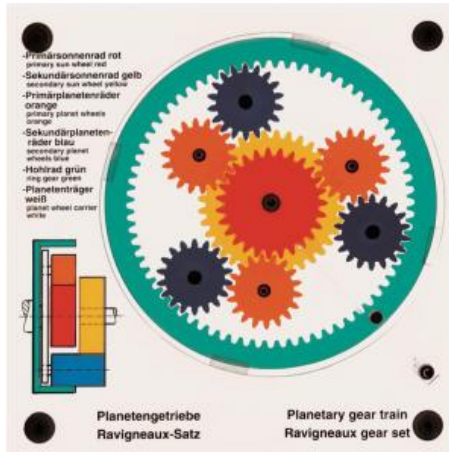

Date d'édition : 28.06.2026

Ref : EWTHA240

Maquette transparente: Réducteur planétaire jeu de Ravigneaux

Composé d'une couronne, d'un porte-satellites, de deux roues solaires et de six roues planétaires. La boîte de vitesses peut être changée de l'extérieur dans tous les rapports.

Catégories / Arborescence

Techniques > Automobile > Pièces en coupe > Boîtes à vitesses > BV automatique
 Techniques > Automobile > Pièces en coupe > Transmission
 Techniques > Automobile > A2.5 Freinage - Transmissions - Châssis > A2.5.2 Boîte de vitesses
 Techniques > Automobile > Maquettes automobiles - Les bases