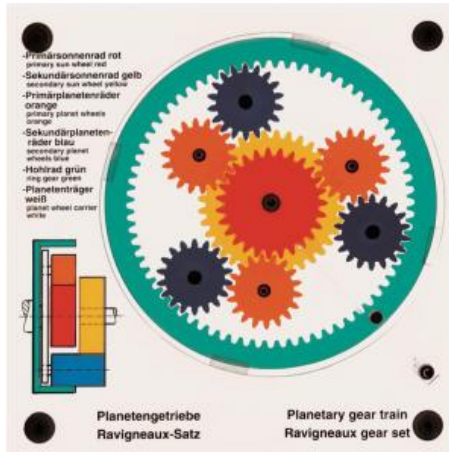

Date d'édition : 07.04.2026

Ref : EWTHA240

Maquette transparente: Réducteur planétaire jeu de Ravigneaux

Composé d'une couronne, d'un porte-satellites, de deux roues solaires et de six roues planétaires. La boîte de vitesses peut être changée de l'extérieur dans tous les rapports.

Catégories / Arborescence

Techniques > Automobile > Pièces en coupe > Boîtes à vitesses > BV automatique
 Techniques > Automobile > Pièces en coupe > Transmission
 Techniques > Automobile > A2.5 Freinage - Transmissions - Châssis > A2.5.2 Boîte de vitesses
 Techniques > Automobile > Maquettes automobiles - Les bases