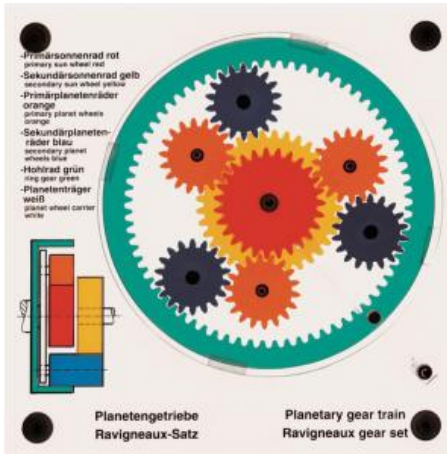

Date d'édition : 27.04.2026

Ref : EWTHA240

Maquette transparente: Réducteur planétaire jeu de Ravigneaux

Composé d'une couronne, d'un porte-satellites, de deux roues solaires et de six roues planétaires. La boîte de vitesses peut être changée de l'extérieur dans tous les rapports.

Catégories / Arborescence

Techniques > Automobile > Pièces en coupe > Boîtes à vitesses > BV automatique
 Techniques > Automobile > Pièces en coupe > Transmission
 Techniques > Automobile > A2.5 Freinage - Transmissions - Châssis > A2.5.2 Boîte de vitesses
 Techniques > Automobile > Maquettes automobiles - Les bases