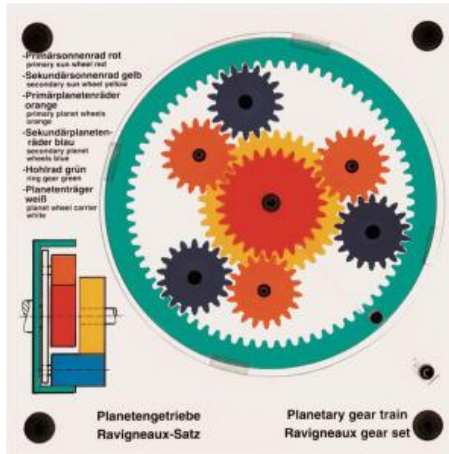

Date d'édition : 04.12.2024

Ref : EWTHA240

Maquette transparente: Réducteur planétaire jeu de Ravigneaux

Composé d'une couronne, d'un porte-satellites, de deux roues solaires et de six roues planétaires. La boîte de vitesses peut être changée de l'extérieur dans tous les rapports.

Catégories / Arborescence

Techniques > Automobile > Pièces en coupe > Boîtes à vitesses > BV automatique
 Techniques > Automobile > Pièces en coupe > Transmission
 Techniques > Automobile > A2.5 Freinage - Transmissions - Châssis > A2.5.2 Boîte de vitesses
 Techniques > Automobile > Maquettes automobiles - Les bases