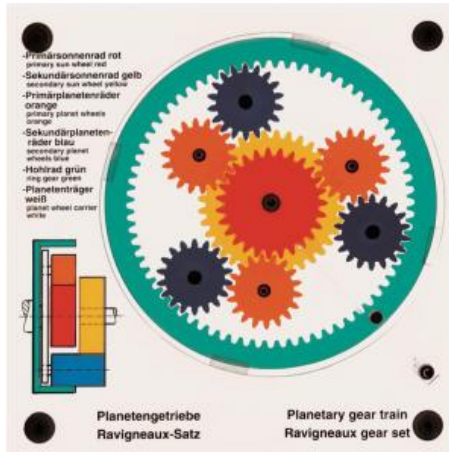

Date d'édition : 08.06.2026

Ref : EWTHA240

Maquette transparente: Réducteur planétaire jeu de Ravigneaux

Composé d'une couronne, d'un porte-satellites, de deux roues solaires et de six roues planétaires. La boîte de vitesses peut être changée de l'extérieur dans tous les rapports.

Catégories / Arborescence

Techniques > Automobile > Pièces en coupe > Boîtes à vitesses > BV automatique
 Techniques > Automobile > Pièces en coupe > Transmission
 Techniques > Automobile > A2.5 Freinage - Transmissions - Châssis > A2.5.2 Boîte de vitesses
 Techniques > Automobile > Maquettes automobiles - Les bases