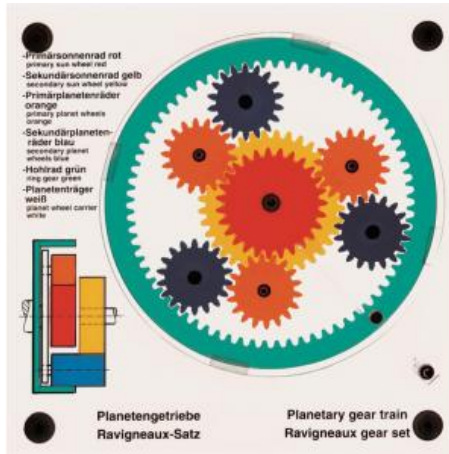

Date d'édition : 18.05.2026

Ref : EWTHA240

Maquette transparente: Réducteur planétaire jeu de Ravigneaux

Composé d'une couronne, d'un porte-satellites, de deux roues solaires et de six roues planétaires. La boîte de vitesses peut être changée de l'extérieur dans tous les rapports.

Catégories / Arborescence

Techniques > Automobile > Pièces en coupe > Boîtes à vitesses > BV automatique
 Techniques > Automobile > Pièces en coupe > Transmission
 Techniques > Automobile > A2.5 Freinage - Transmissions - Châssis > A2.5.2 Boîte de vitesses
 Techniques > Automobile > Maquettes automobiles - Les bases