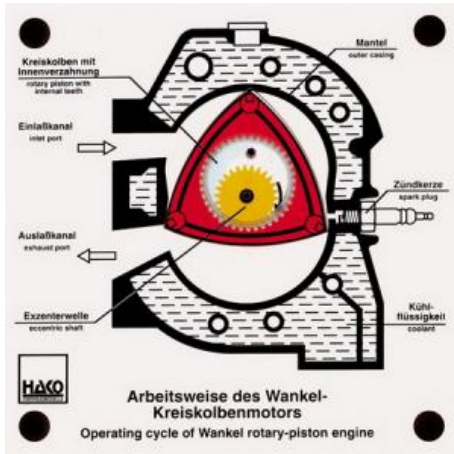

Date d'édition : 19.05.2026

Ref : EWTHA238

Maquette transparente: Moteur Wankel

Cette grande construction robuste permet de comprendre facilement le fonctionnement du moteur Wankel, notamment la fonction de l'arbre d'excentrique et de la denture.