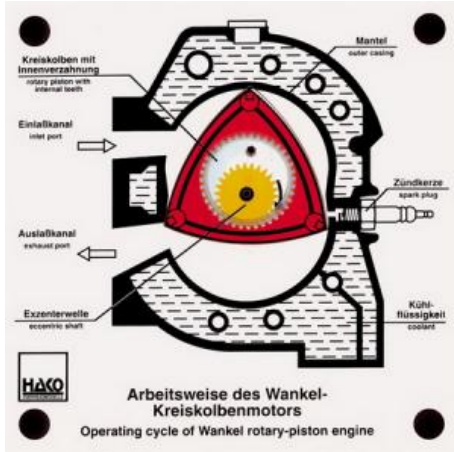

Date d'édition : 08.04.2026

Ref : EWTHA238

Maquette transparente: Moteur Wankel

Cette grande construction robuste permet de comprendre facilement le fonctionnement du moteur Wankel, notamment la fonction de l'arbre d'excentrique et de la denture.