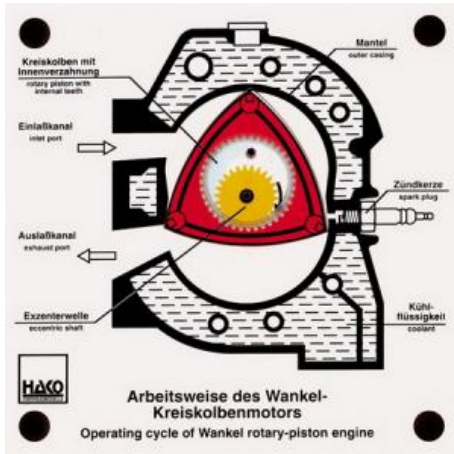

Date d'édition : 29.06.2026

Ref : EWTHA238

Maquette transparente: Moteur Wankel

Cette grande construction robuste permet de comprendre facilement le fonctionnement du moteur Wankel, notamment la fonction de l'arbre d'excentrique et de la denture.