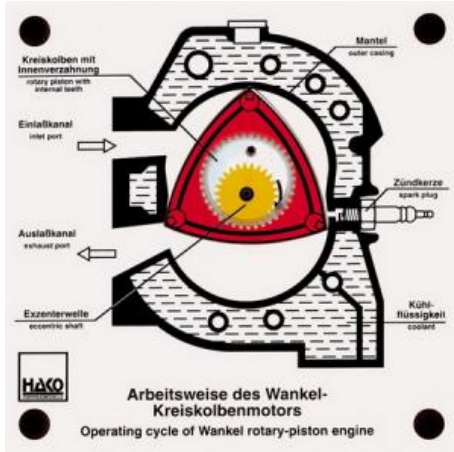

Date d'édition : 03.07.2024

Ref : EWTHA238

Maquette transparente: Moteur Wankel

Cette grande construction robuste permet de comprendre facilement le fonctionnement du moteur Wankel, notamment la fonction de l'arbre d'excentrique et de la denture.