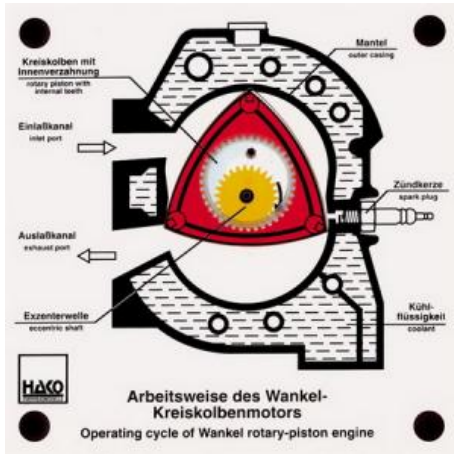

Date d'édition : 17.01.2025

Ref : EWTHA238

Maquette transparente: Moteur Wankel

Cette grande construction robuste permet de comprendre facilement le fonctionnement du moteur Wankel, notamment la fonction de l'arbre d'excentrique et de la denture.