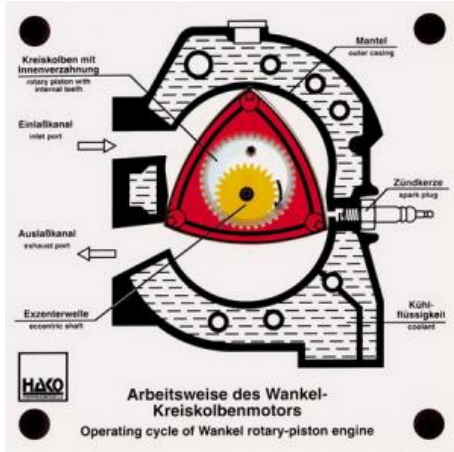

Date d'édition : 25.11.2024

Ref : EWTHA238

Maquette transparente: Moteur Wankel

Cette grande construction robuste permet de comprendre facilement le fonctionnement du moteur Wankel, notamment la fonction de l'arbre d'excentrique et de la denture.