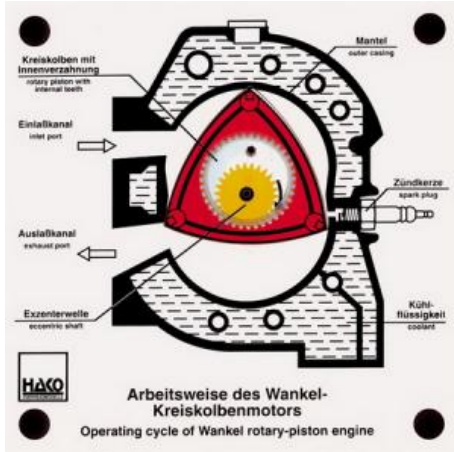

Date d'édition : 08.06.2026

Ref : EWTHA238

Maquette transparente: Moteur Wankel

Cette grande construction robuste permet de comprendre facilement le fonctionnement du moteur Wankel, notamment la fonction de l'arbre d'excentrique et de la denture.