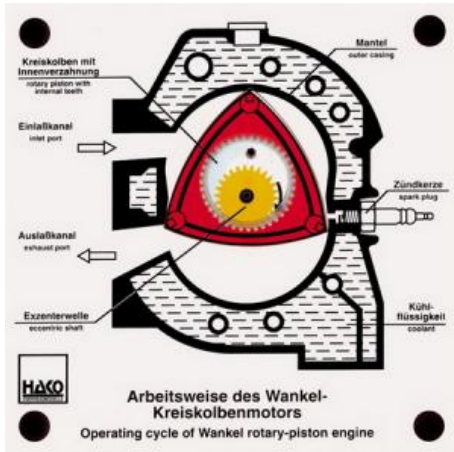

Date d'édition : 28.04.2026

Ref : EWTHA238

Maquette transparente: Moteur Wankel

Cette grande construction robuste permet de comprendre facilement le fonctionnement du moteur Wankel, notamment la fonction de l'arbre d'excentrique et de la denture.