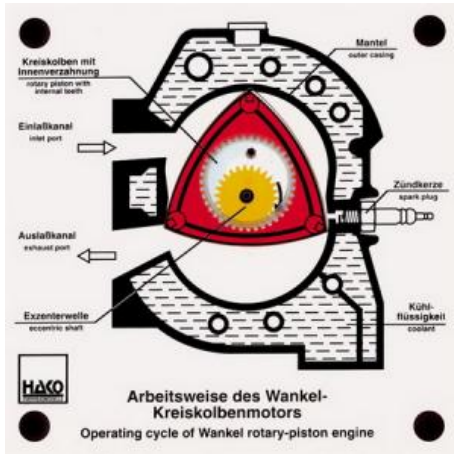

Date d'édition : 24.02.2025

Ref : EWTHA238

Maquette transparente: Moteur Wankel

Cette grande construction robuste permet de comprendre facilement le fonctionnement du moteur Wankel, notamment la fonction de l'arbre d'excentrique et de la denture.