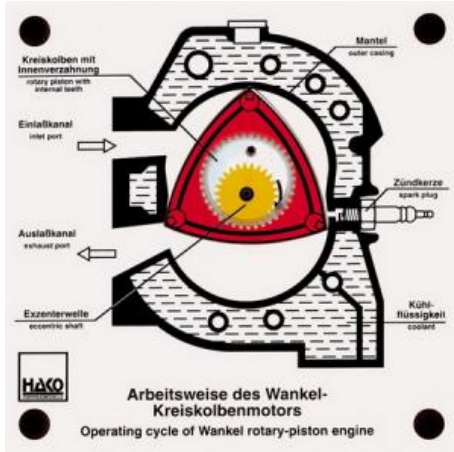

Date d'édition : 05.04.2025

Ref : EWTHA238

Maquette transparente: Moteur Wankel

Cette grande construction robuste permet de comprendre facilement le fonctionnement du moteur Wankel, notamment la fonction de l'arbre d'excentrique et de la denture.