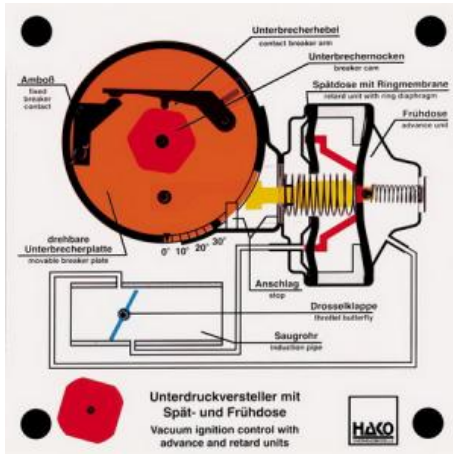

Date d'édition : 30.06.2024

Ref : EWTHA230

**Maquette transparente: Distributeur d'allumage avec prise précoce et tardive**

Toutes les fonctions du modèle n° 139 (boîte à vide simple).

En outre, il est possible de démontrer le fonctionnement de la boîte à vide matinale et de la boîte à vide tardive ainsi que l'interaction entre les deux boîtes.