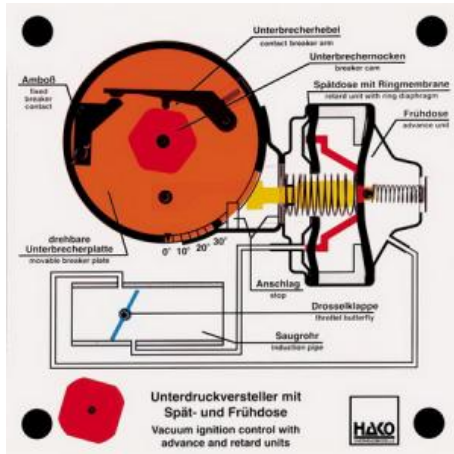

Date d'édition : 04.04.2025

Ref : EWTHA230

**Maquette transparente: Distributeur d'allumage avec prise précoce et tardive**

Toutes les fonctions du modèle n° 139 (boîte à vide simple).

En outre, il est possible de démontrer le fonctionnement de la boîte à vide matinale et de la boîte à vide tardive ainsi que l'interaction entre les deux boîtes.