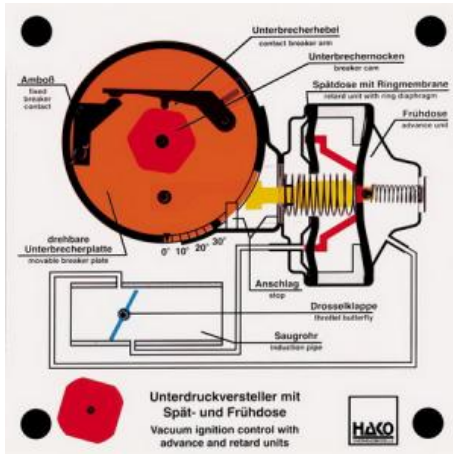

Date d'édition : 24.02.2025

Ref : EWTHA230

**Maquette transparente: Distributeur d'allumage avec prise précoce et tardive**

Toutes les fonctions du modèle n° 139 (boîte à vide simple).

En outre, il est possible de démontrer le fonctionnement de la boîte à vide matinale et de la boîte à vide tardive ainsi que l'interaction entre les deux boîtes.