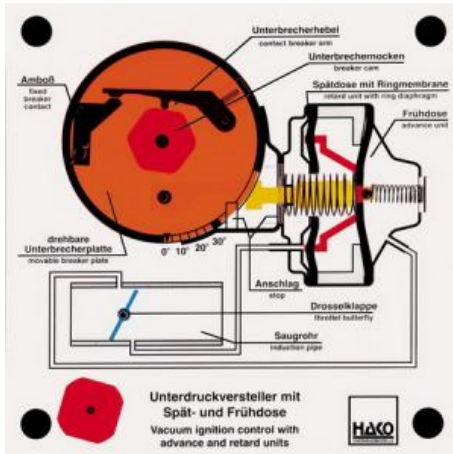

Date d'édition : 29.06.2026

Ref : EWTHA230

Maquette transparente: Distributeur d'allumage avec prise précoce et tardive

Toutes les fonctions du modèle n° 139 (boîte à vide simple).

En outre, il est possible de démontrer le fonctionnement de la boîte à vide matinale et de la boîte à vide tardive ainsi que l'interaction entre les deux boîtes.