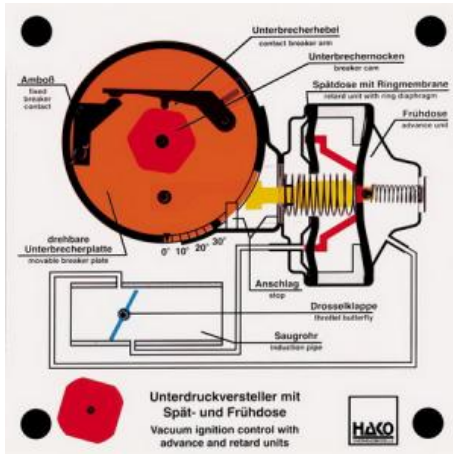

Date d'édition : 25.11.2024

Ref : EWTHA230

Maquette transparente: Distributeur d'allumage avec prise précoce et tardive

Toutes les fonctions du modèle n° 139 (boîte à vide simple).

En outre, il est possible de démontrer le fonctionnement de la boîte à vide matinale et de la boîte à vide tardive ainsi que l'interaction entre les deux boîtes.