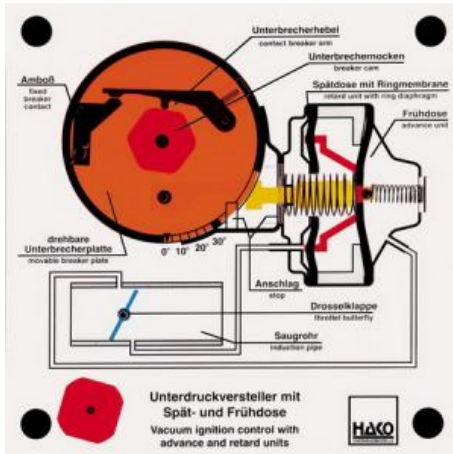

Date d'édition : 19.05.2026

Ref : EWTHA230

**Maquette transparente: Distributeur d'allumage avec prise précoce et tardive**

Toutes les fonctions du modèle n° 139 (boîte à vide simple).

En outre, il est possible de démontrer le fonctionnement de la boîte à vide matinale et de la boîte à vide tardive ainsi que l'interaction entre les deux boîtes.