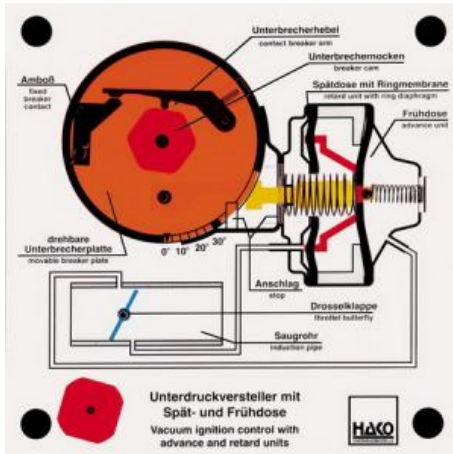

Date d'édition : 08.06.2026

Ref : EWTHA230

**Maquette transparente: Distributeur d'allumage avec prise précoce et tardive**

Toutes les fonctions du modèle n° 139 (boîte à vide simple).

En outre, il est possible de démontrer le fonctionnement de la boîte à vide matinale et de la boîte à vide tardive ainsi que l'interaction entre les deux boîtes.