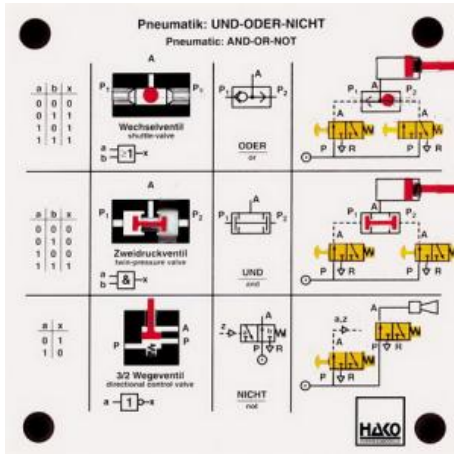

Date d'édition : 24.02.2025

Ref : EWTHA219

Maquette transparente: Circuit de base pneumatique (et, ou, pas)

Commande d'un vérin depuis deux côtés.
Un cylindre ne doit sortir que si deux signaux sont donnés.
Si un dispositif de protection n'est pas fermé, un signal sonore retentit.

Catégories / Arborescence

Techniques > Automobile > Maquettes automobiles - Les bases