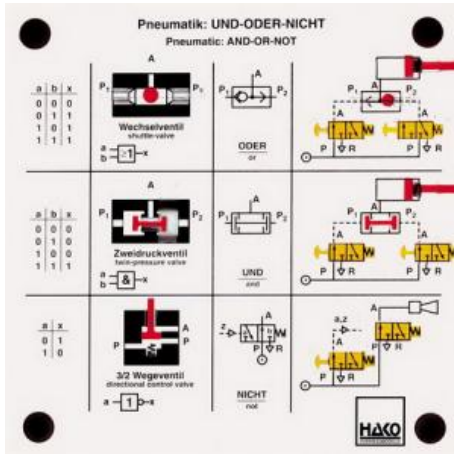

Date d'édition : 25.11.2024

Ref : EWTHA219

Maquette transparente: Circuit de base pneumatique (et, ou, pas)

Commande d'un vérin depuis deux côtés.  
Un cylindre ne doit sortir que si deux signaux sont donnés.  
Si un dispositif de protection n'est pas fermé, un signal sonore retentit.

## Catégories / Arborescence

Techniques > Automobile > Maquettes automobiles - Les bases