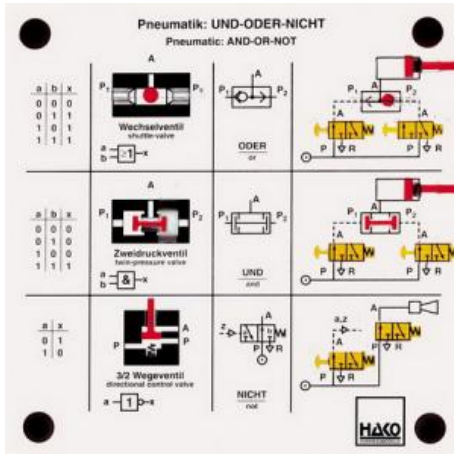

Date d'édition : 29.06.2026

Ref : EWTHA219

Maquette transparente: Circuit de base pneumatique (et, ou, pas)

Commande d'un vérin depuis deux côtés.
Un cylindre ne doit sortir que si deux signaux sont donnés.
Si un dispositif de protection n'est pas fermé, un signal sonore retentit.

Catégories / Arborescence

Techniques > Automobile > Maquettes automobiles - Les bases