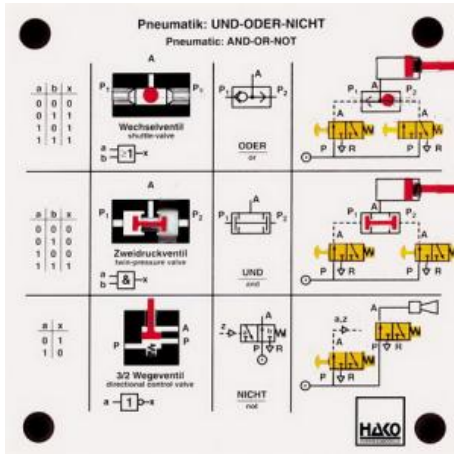

Date d'édition : 30.06.2024

Ref : EWTHA219

Maquette transparente: Circuit de base pneumatique (et, ou, pas)

Commande d'un vérin depuis deux côtés.
Un cylindre ne doit sortir que si deux signaux sont donnés.
Si un dispositif de protection n'est pas fermé, un signal sonore retentit.

Catégories / Arborescence

Techniques > Automobile > Maquettes automobiles - Les bases