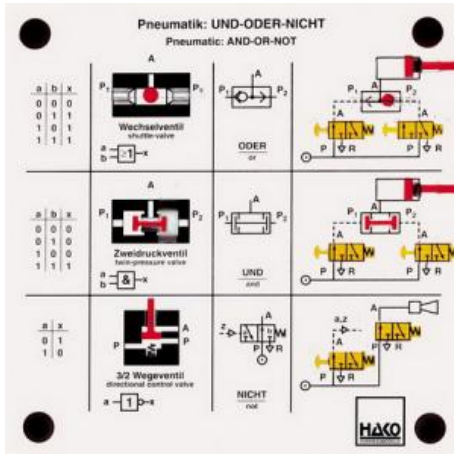

Date d'édition : 08.06.2026

Ref : EWTHA219

Maquette transparente: Circuit de base pneumatique (et, ou, pas)

Commande d'un vérin depuis deux côtés.
Un cylindre ne doit sortir que si deux signaux sont donnés.
Si un dispositif de protection n'est pas fermé, un signal sonore retentit.

Catégories / Arborescence

Techniques > Automobile > Maquettes automobiles - Les bases