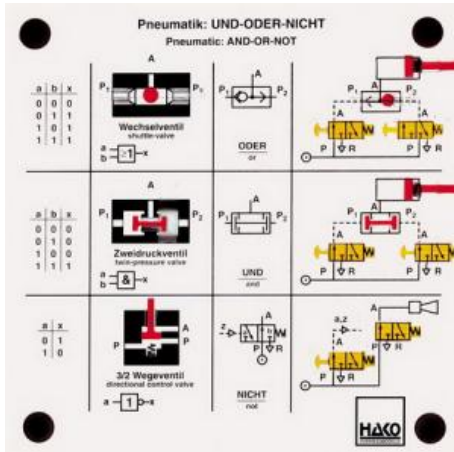

Date d'édition : 04.04.2025

Ref : EWTHA219

Maquette transparente: Circuit de base pneumatique (et, ou, pas)

Commande d'un vérin depuis deux côtés.
Un cylindre ne doit sortir que si deux signaux sont donnés.
Si un dispositif de protection n'est pas fermé, un signal sonore retentit.

Catégories / Arborescence

Techniques > Automobile > Maquettes automobiles - Les bases