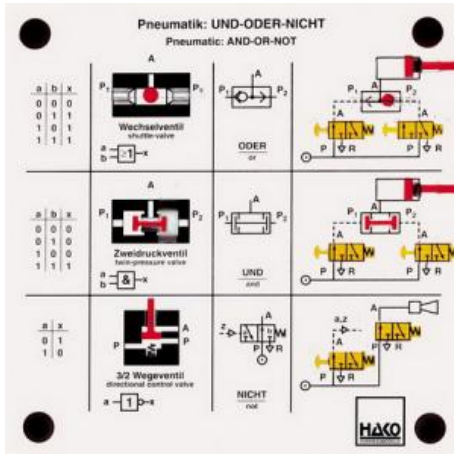

Date d'édition : 19.05.2026

Ref : EWTHA219

Maquette transparente: Circuit de base pneumatique (et, ou, pas)

Commande d'un vérin depuis deux côtés.
Un cylindre ne doit sortir que si deux signaux sont donnés.
Si un dispositif de protection n'est pas fermé, un signal sonore retentit.

Catégories / Arborescence

Techniques > Automobile > Maquettes automobiles - Les bases