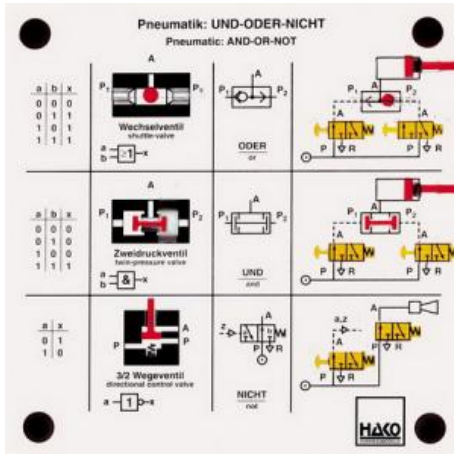

Date d'édition : 13.04.2026

Ref : EWTHA219

Maquette transparente: Circuit de base pneumatique (et, ou, pas)

Commande d'un vérin depuis deux côtés.
Un cylindre ne doit sortir que si deux signaux sont donnés.
Si un dispositif de protection n'est pas fermé, un signal sonore retentit.

Catégories / Arborescence

Techniques > Automobile > Maquettes automobiles - Les bases