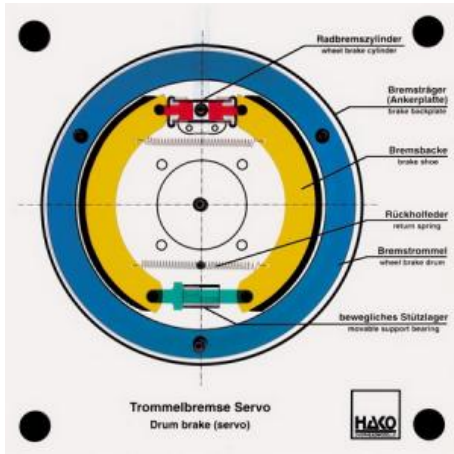

Date d'édition : 03.04.2025

Ref : EWTHA175

Maquette transparente: Frein à tambour Servo

Comme le frein Duo-Servo.  
Transmission de la force possible dans une seule direction.

## Catégories / Arborescence

Techniques > Automobile > Maquettes automobiles - Les bases