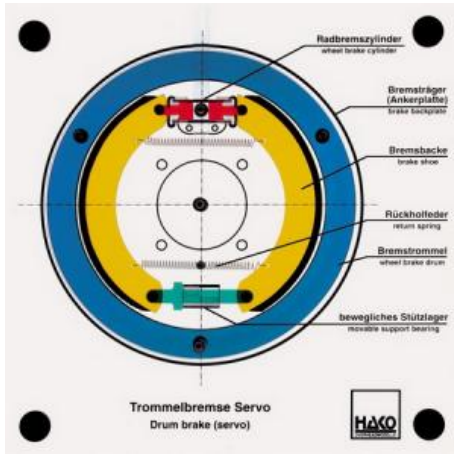

Date d'édition : 25.02.2025

Ref : EWTHA175

Maquette transparente: Frein à tambour Servo

Comme le frein Duo-Servo.
Transmission de la force possible dans une seule direction.

Catégories / Arborescence

Techniques > Automobile > Maquettes automobiles - Les bases