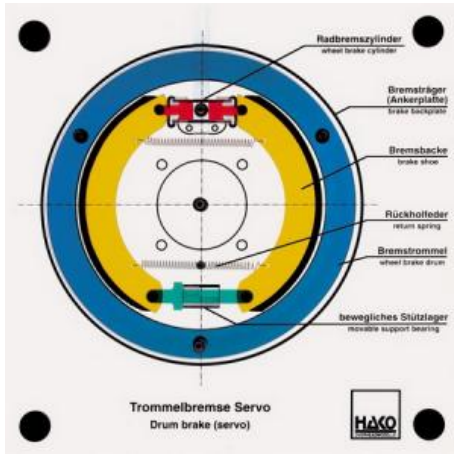

Date d'édition : 28.04.2026

Ref : EWTHA175

Maquette transparente: Frein à tambour Servo

Comme le frein Duo-Servo.
Transmission de la force possible dans une seule direction.

Catégories / Arborescence

Techniques > Automobile > Maquettes automobiles - Les bases