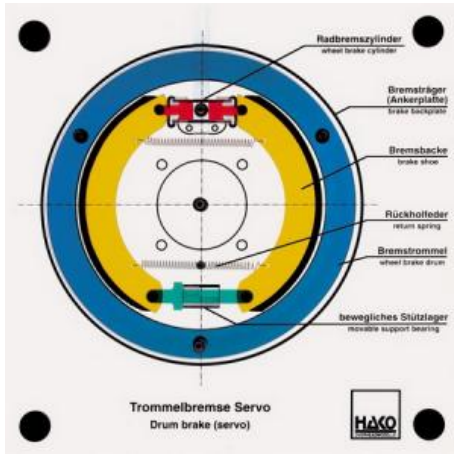

Date d'édition : 08.06.2026

Ref : EWTHA175

Maquette transparente: Frein à tambour Servo

Comme le frein Duo-Servo.
Transmission de la force possible dans une seule direction.

Catégories / Arborescence

Techniques > Automobile > Maquettes automobiles - Les bases