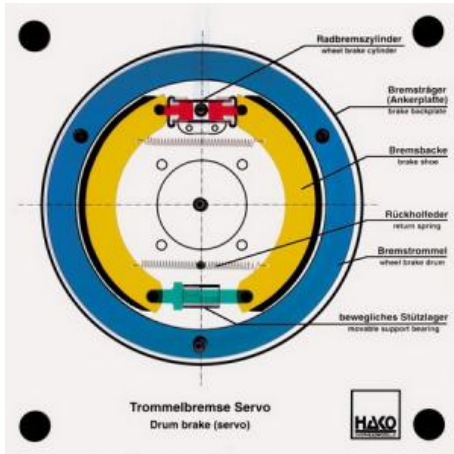

Date d'édition : 25.11.2024

Ref : EWTHA175

Maquette transparente: Frein à tambour Servo

Comme le frein Duo-Servo.
Transmission de la force possible dans une seule direction.

Catégories / Arborescence

Techniques > Automobile > Maquettes automobiles - Les bases