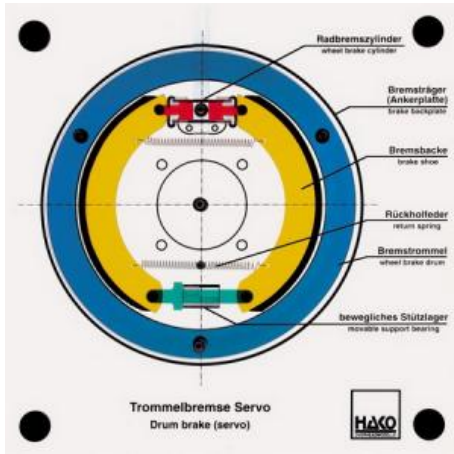

Date d'édition : 16.01.2025

Ref : EWTHA175

Maquette transparente: Frein à tambour Servo

Comme le frein Duo-Servo.
Transmission de la force possible dans une seule direction.

Catégories / Arborescence

Techniques > Automobile > Maquettes automobiles - Les bases