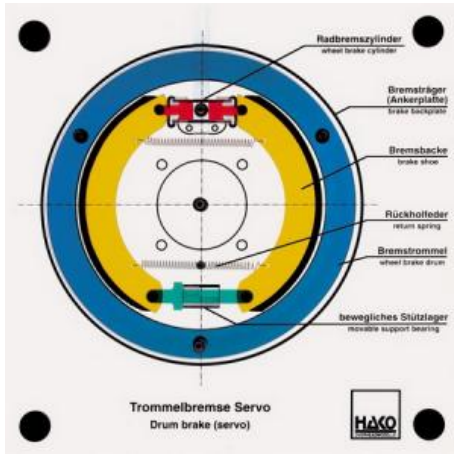

Date d'édition : 08.04.2026

Ref : EWTHA175

Maquette transparente: Frein à tambour Servo

Comme le frein Duo-Servo.
Transmission de la force possible dans une seule direction.

Catégories / Arborescence

Techniques > Automobile > Maquettes automobiles - Les bases