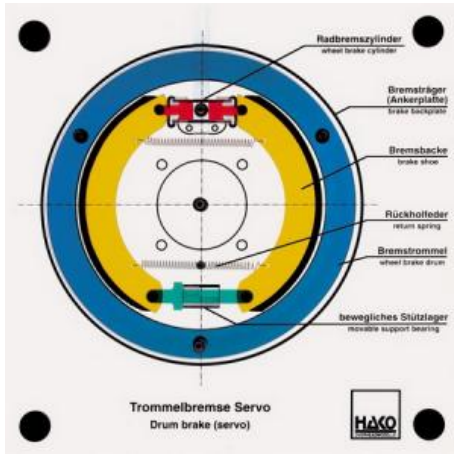

Date d'édition : 29.06.2026

Ref : EWTHA175

Maquette transparente: Frein à tambour Servo

Comme le frein Duo-Servo.
Transmission de la force possible dans une seule direction.

Catégories / Arborescence

Techniques > Automobile > Maquettes automobiles - Les bases