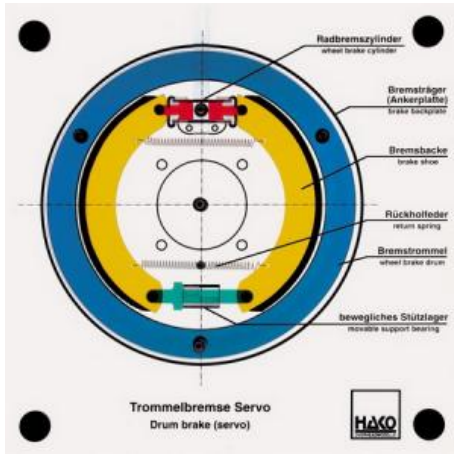

Date d'édition : 19.05.2026

Ref : EWTHA175

Maquette transparente: Frein à tambour Servo

Comme le frein Duo-Servo.
Transmission de la force possible dans une seule direction.

Catégories / Arborescence

Techniques > Automobile > Maquettes automobiles - Les bases