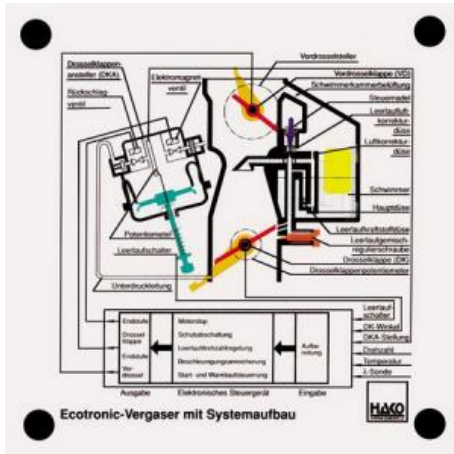

Date d'édition : 25.11.2024

Ref : EWTHA173

Maquette transparente: Carburateur Ecotronic

Réglable : flotteur et vis de ralenti, régulateur de pré-régime, aiguille de commande, clapet de pré-régime, papillon des gaz et potentiomètre du papillon des gaz.

Catégories / Arborescence

Techniques > Automobile > Maquettes automobiles - Les bases