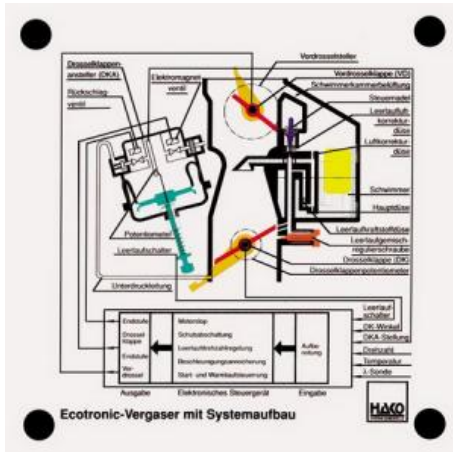

Date d'édition : 08.06.2026

Ref : EWTHA173

Maquette transparente: Carburateur Ecotronic

Réglable : flotteur et vis de ralenti, régulateur de pré-régime, aiguille de commande, clapet de pré-régime, papillon des gaz et potentiomètre du papillon des gaz.

Catégories / Arborescence

Techniques > Automobile > Maquettes automobiles - Les bases