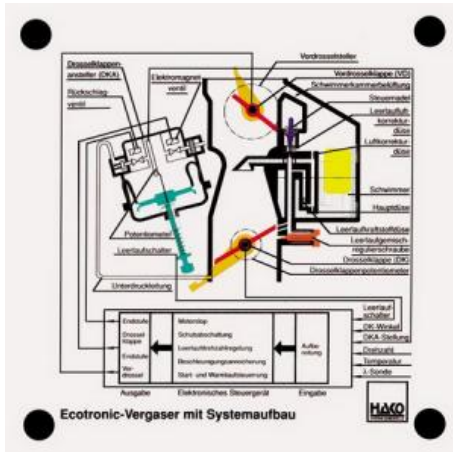

Date d'édition : 29.06.2026

Ref : EWTHA173

Maquette transparente: Carburateur Ecotronic

Réglable : flotteur et vis de ralenti, régulateur de pré-régime, aiguille de commande, clapet de pré-régime, papillon des gaz et potentiomètre du papillon des gaz.

Catégories / Arborescence

Techniques > Automobile > Maquettes automobiles - Les bases