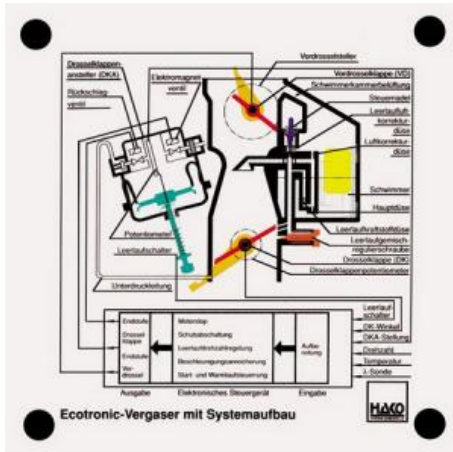

Date d'édition : 28.09.2024

Ref : EWTHA173

Maquette transparente: Carburateur Ecotronic

Réglable : flotteur et vis de ralenti, régulateur de pré-régime, aiguille de commande, clapet de pré-régime, papillon des gaz et potentiomètre du papillon des gaz.

Catégories / Arborescence

Techniques > Automobile > Maquettes automobiles - Les bases