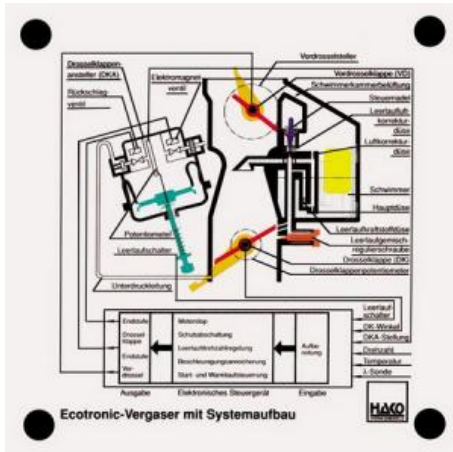

Date d'édition : 16.01.2025

Ref : EWTHA173

Maquette transparente: Carburateur Ecotronic

Réglable : flotteur et vis de ralenti, régulateur de pré-régime, aiguille de commande, clapet de pré-régime, papillon des gaz et potentiomètre du papillon des gaz.

Catégories / Arborescence

Techniques > Automobile > Maquettes automobiles - Les bases