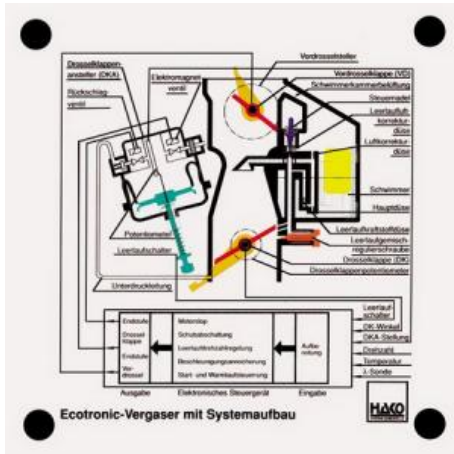

Date d'édition : 29.04.2026

Ref : EWTHA173

Maquette transparente: Carburateur Ecotronic

Réglable : flotteur et vis de ralenti, régulateur de pré-régime, aiguille de commande, clapet de pré-régime, papillon des gaz et potentiomètre du papillon des gaz.

## Catégories / Arborescence

Techniques > Automobile > Maquettes automobiles - Les bases