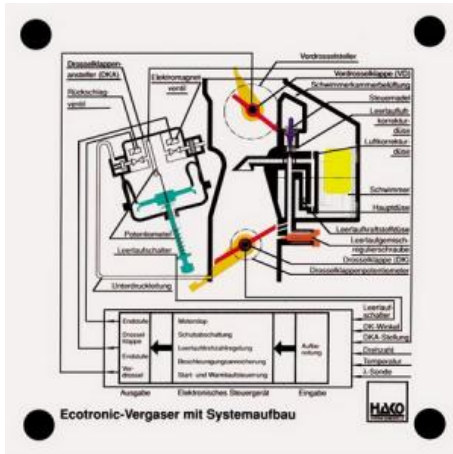

Date d'édition : 08.04.2026

Ref : EWTHA173

Maquette transparente: Carburateur Ecotronic

Réglable : flotteur et vis de ralenti, régulateur de pré-régime, aiguille de commande, clapet de pré-régime, papillon des gaz et potentiomètre du papillon des gaz.

Catégories / Arborescence

Techniques > Automobile > Maquettes automobiles - Les bases