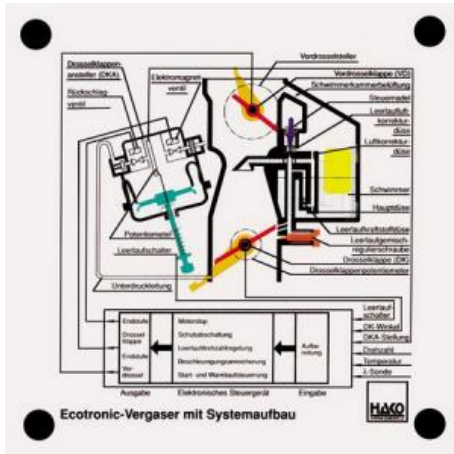

Date d'édition : 03.04.2025

Ref : EWTHA173

Maquette transparente: Carburateur Ecotronic

Réglable : flotteur et vis de ralenti, régulateur de pré-régime, aiguille de commande, clapet de pré-régime, papillon des gaz et potentiomètre du papillon des gaz.

Catégories / Arborescence

Techniques > Automobile > Maquettes automobiles - Les bases