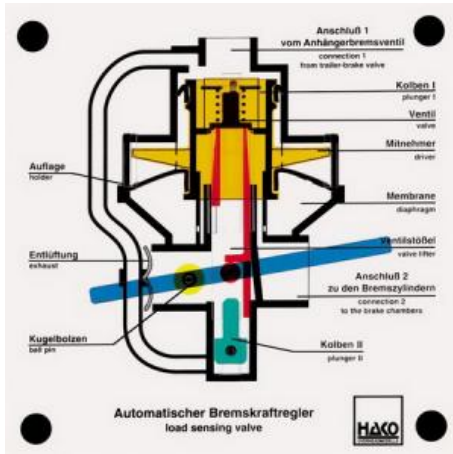

Date d'édition : 29.06.2026

Ref : EWTHA172

Maquette transparente: ALB

- Fonction de la tige de régulation
- Position de desserrage, charge partielle, pleine charge
- Actionnement de la vanne
- Application de la membrane sur l'entraîneur

## Catégories / Arborescence

Techniques > Automobile > Maquettes automobiles - Les bases