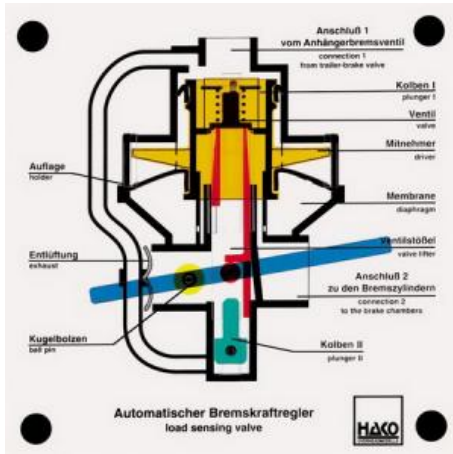

Date d'édition : 29.04.2026

Ref : EWTHA172

Maquette transparente: ALB

- Fonction de la tige de régulation
- Position de desserrage, charge partielle, pleine charge
- Actionnement de la vanne
- Application de la membrane sur l'entraîneur

## Catégories / Arborescence

Techniques > Automobile > Maquettes automobiles - Les bases