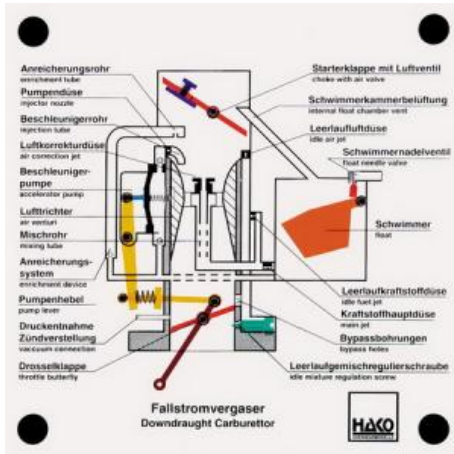

Date d'édition : 29.04.2026

Ref : EWTHA165

Maquette transparente: Carburateur

Fonctionnement du flotteur, du volet de démarrage, de la soupape d'air, du papillon des gaz, de la pompe d'accélérateur et de la vis de ralenti (tous actionnables).

Catégories / Arborescence

Techniques > Automobile > Maquettes automobiles - Les bases