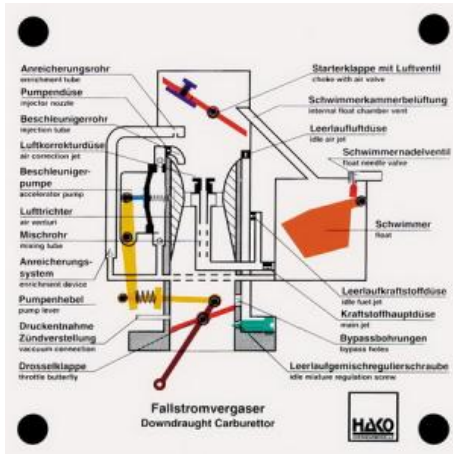

Date d'édition : 02.04.2025

Ref : EWTHA165

Maquette transparente: Carburateur

Fonctionnement du flotteur, du volet de démarrage, de la soupape d'air, du papillon des gaz, de la pompe d'accélérateur et de la vis de ralenti (tous actionnables).

## Catégories / Arborescence

Techniques > Automobile > Maquettes automobiles - Les bases