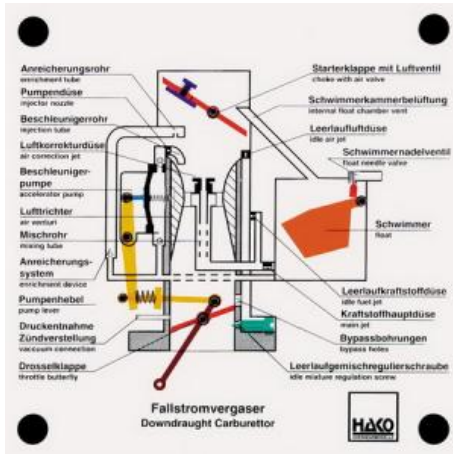

Date d'édition : 08.06.2026

Ref : EWTHA165

Maquette transparente: Carburateur

Fonctionnement du flotteur, du volet de démarrage, de la soupape d'air, du papillon des gaz, de la pompe d'accélérateur et de la vis de ralenti (tous actionnables).

## Catégories / Arborescence

Techniques > Automobile > Maquettes automobiles - Les bases