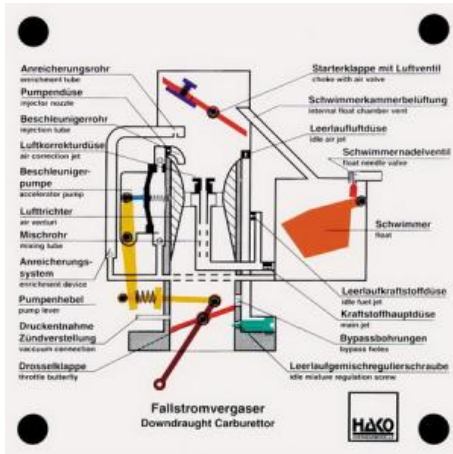

Date d'édition : 25.11.2024

Ref : EWTHA165

Maquette transparente: Carburateur

Fonctionnement du flotteur, du volet de démarrage, de la soupape d'air, du papillon des gaz, de la pompe d'accélérateur et de la vis de ralenti (tous actionnables).

## Catégories / Arborescence

Techniques > Automobile > Maquettes automobiles - Les bases