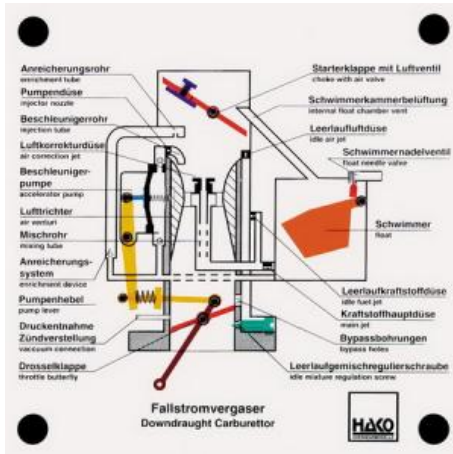

Date d'édition : 23.02.2025

Ref : EWTHA165

Maquette transparente: Carburateur

Fonctionnement du flotteur, du volet de démarrage, de la soupape d'air, du papillon des gaz, de la pompe d'accélérateur et de la vis de ralenti (tous actionnables).

## Catégories / Arborescence

Techniques > Automobile > Maquettes automobiles - Les bases