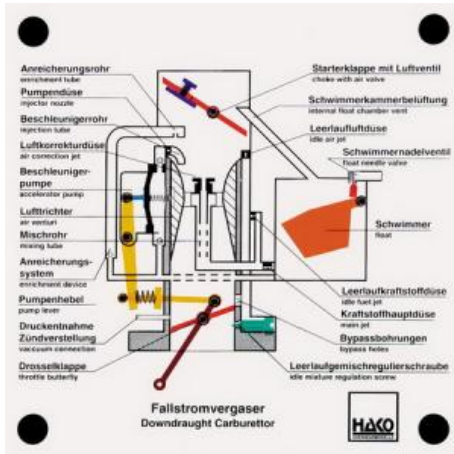

Date d'édition : 19.05.2026

Ref : EWTHA165

Maquette transparente: Carburateur

Fonctionnement du flotteur, du volet de démarrage, de la soupape d'air, du papillon des gaz, de la pompe d'accélérateur et de la vis de ralenti (tous actionnables).

## Catégories / Arborescence

Techniques > Automobile > Maquettes automobiles - Les bases