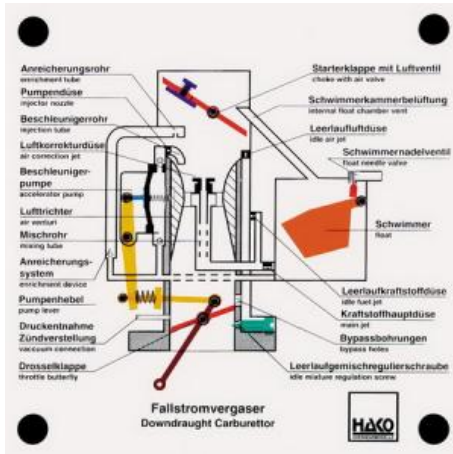

Date d'édition : 16.01.2025

Ref : EWTHA165

Maquette transparente: Carburateur

Fonctionnement du flotteur, du volet de démarrage, de la soupape d'air, du papillon des gaz, de la pompe d'accélérateur et de la vis de ralenti (tous actionnables).

Catégories / Arborescence

Techniques > Automobile > Maquettes automobiles - Les bases