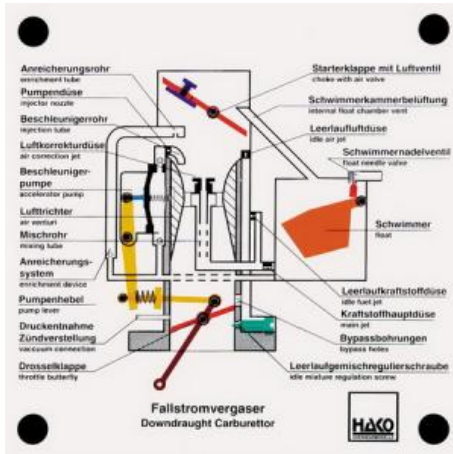

Date d'édition : 03.07.2024

Ref : EWTHA165

Maquette transparente: Carburateur

Fonctionnement du flotteur, du volet de démarrage, de la soupape d'air, du papillon des gaz, de la pompe d'accélérateur et de la vis de ralenti (tous actionnables).

## Catégories / Arborescence

Techniques > Automobile > Maquettes automobiles - Les bases