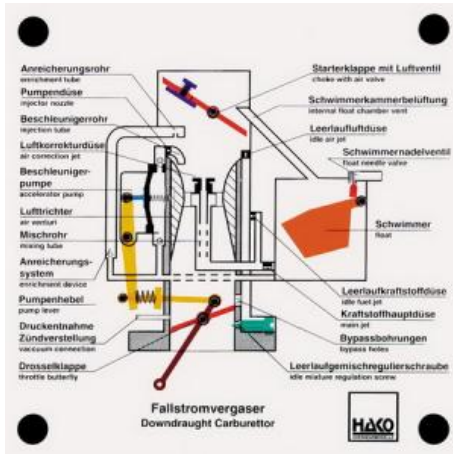

Date d'édition : 29.06.2026

Ref : EWTHA165

Maquette transparente: Carburateur

Fonctionnement du flotteur, du volet de démarrage, de la soupape d'air, du papillon des gaz, de la pompe d'accélérateur et de la vis de ralenti (tous actionnables).

Catégories / Arborescence

Techniques > Automobile > Maquettes automobiles - Les bases