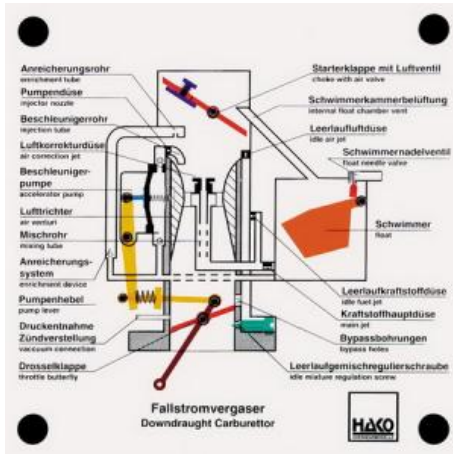

Date d'édition : 08.04.2026

Ref : EWTHA165

Maquette transparente: Carburateur

Fonctionnement du flotteur, du volet de démarrage, de la soupape d'air, du papillon des gaz, de la pompe d'accélérateur et de la vis de ralenti (tous actionnables).

Catégories / Arborescence

Techniques > Automobile > Maquettes automobiles - Les bases