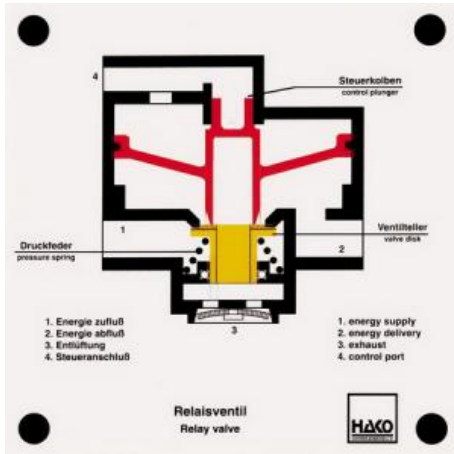

Date d'édition : 16.01.2025

Ref : EWTHA154

Maquette transparente: Vanne de relais

- Permet un gonflage et un dégonflage rapides du cylindre de frein.
- Position de conduite
- Position de freinage (piston de commande et tête de soupape mobiles)

Catégories / Arborescence

Techniques > Automobile > Maquettes automobiles - Les bases