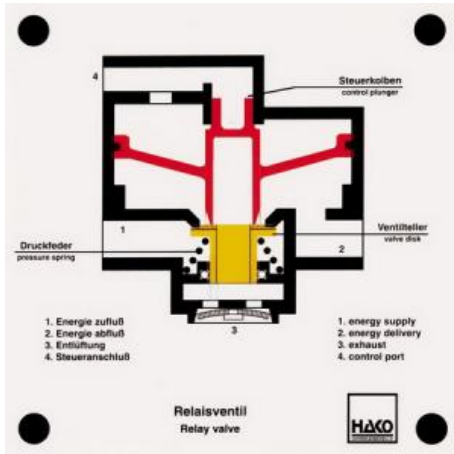

Date d'édition : 03.07.2024

Ref : EWTHA154

Maquette transparente: Vanne de relais

- Permet un gonflage et un dégonflage rapides du cylindre de frein.
- Position de conduite
- Position de freinage (piston de commande et tête de soupape mobiles)

## Catégories / Arborescence

Techniques > Automobile > Maquettes automobiles - Les bases