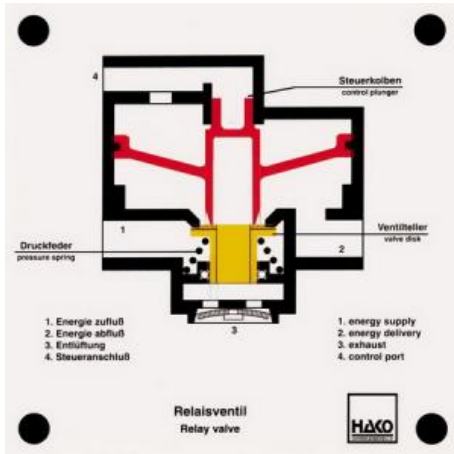

Date d'édition : 13.06.2026

Ref : EWTHA154

Maquette transparente: Vanne de relais

- Permet un gonflage et un dégonflage rapides du cylindre de frein.
- Position de conduite
- Position de freinage (piston de commande et tête de soupape mobiles)

## Catégories / Arborescence

Techniques > Automobile > Maquettes automobiles - Les bases