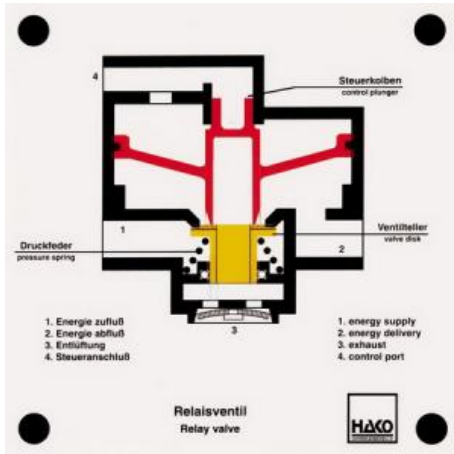

Date d'édition : 25.11.2024

Ref : EWTHA154

Maquette transparente: Vanne de relais

- Permet un gonflage et un dégonflage rapides du cylindre de frein.
- Position de conduite
- Position de freinage (piston de commande et tête de soupape mobiles)

Catégories / Arborescence

Techniques > Automobile > Maquettes automobiles - Les bases