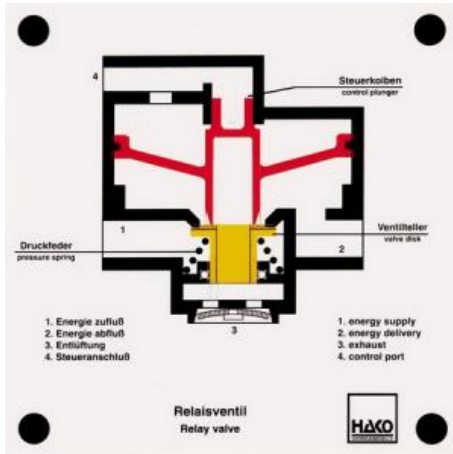

Date d'édition : 08.04.2026

Ref : EWTHA154

Maquette transparente: Vanne de relais

- Permet un gonflage et un dégonflage rapides du cylindre de frein.
- Position de conduite
- Position de freinage (piston de commande et tête de soupape mobiles)

Catégories / Arborescence

Techniques > Automobile > Maquettes automobiles - Les bases