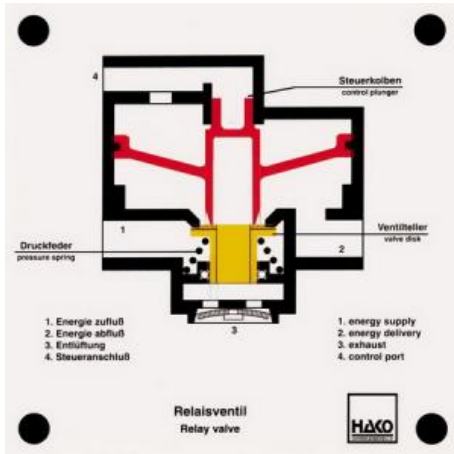

Date d'édition : 23.05.2026

Ref : EWTHA154

Maquette transparente: Vanne de relais

- Permet un gonflage et un dégonflage rapides du cylindre de frein.
- Position de conduite
- Position de freinage (piston de commande et tête de soupape mobiles)

## Catégories / Arborescence

Techniques > Automobile > Maquettes automobiles - Les bases