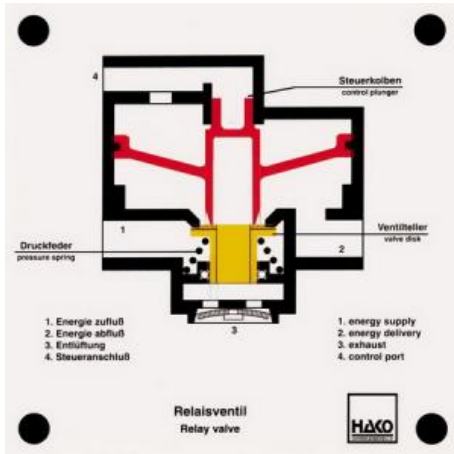

Date d'édition : 29.04.2026

Ref : EWTHA154

Maquette transparente: Vanne de relais

- Permet un gonflage et un dégonflage rapides du cylindre de frein.
- Position de conduite
- Position de freinage (piston de commande et tête de soupape mobiles)

## Catégories / Arborescence

Techniques > Automobile > Maquettes automobiles - Les bases