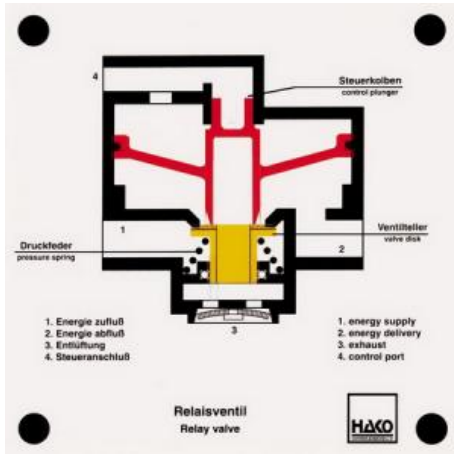

Date d'édition : 02.04.2025

Ref : EWTHA154

Maquette transparente: Vanne de relais

- Permet un gonflage et un dégonflage rapides du cylindre de frein.
- Position de conduite
- Position de freinage (piston de commande et tête de soupape mobiles)

Catégories / Arborescence

Techniques > Automobile > Maquettes automobiles - Les bases