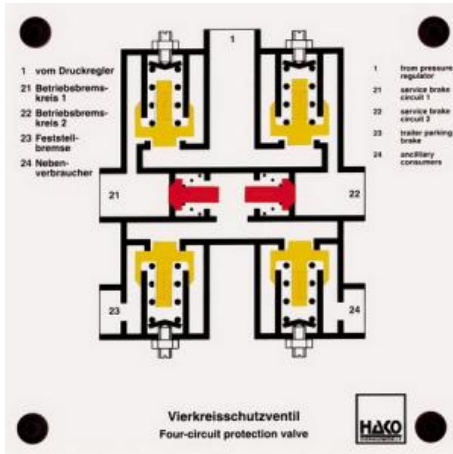

Date d'édition : 03.07.2024

Ref : EWTHA153

Maquette transparente: Vanne de protection à quatre circuits

Fonctionnement de la vanne en cas de défaillance d'un ou de plusieurs circuits.

Catégories / Arborescence

Techniques > Automobile > Maquettes automobiles - Les bases