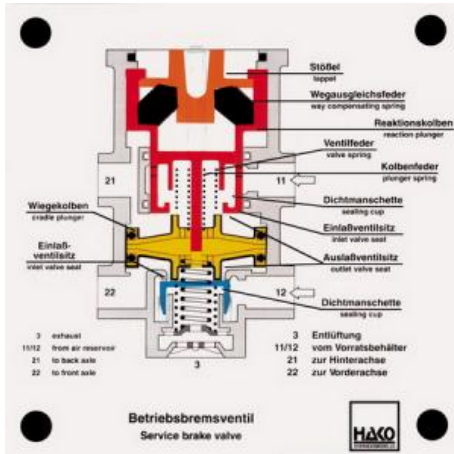

Date d'édition : 08.04.2026

Ref : EWTHA151

Maquette transparente: Soupape de frein de service (à deux circuits)

- Position de conduite
- Position de freinage partiel
- Freinage d'urgence

Catégories / Arborescence

Techniques > Automobile > Maquettes automobiles - Les bases