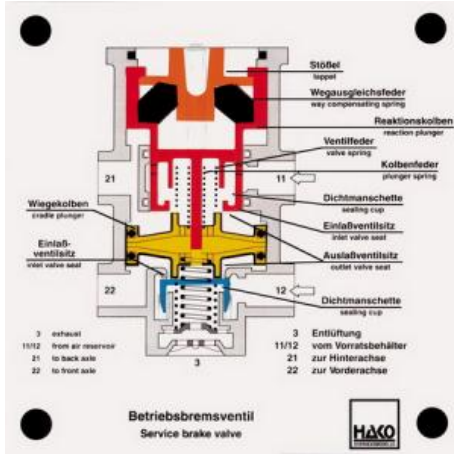

Date d'édition : 25.11.2024

Ref : EWTHA151

Maquette transparente: Soupape de frein de service (à deux circuits)

- Position de conduite
- Position de freinage partiel
- Freinage d'urgence

## Catégories / Arborescence

Techniques > Automobile > Maquettes automobiles - Les bases