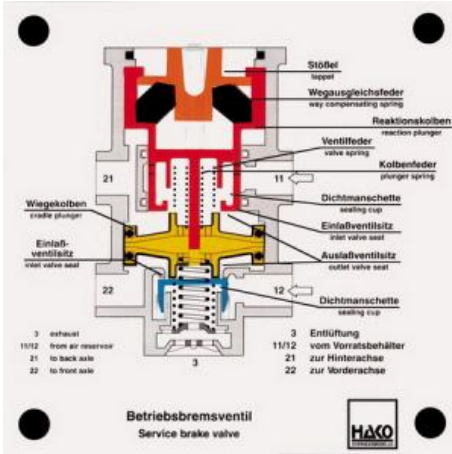

Date d'édition : 13.06.2026

Ref : EWTHA151

Maquette transparente: Soupape de frein de service (à deux circuits)

- Position de conduite
- Position de freinage partiel
- Freinage d'urgence

Catégories / Arborescence

Techniques > Automobile > Maquettes automobiles - Les bases