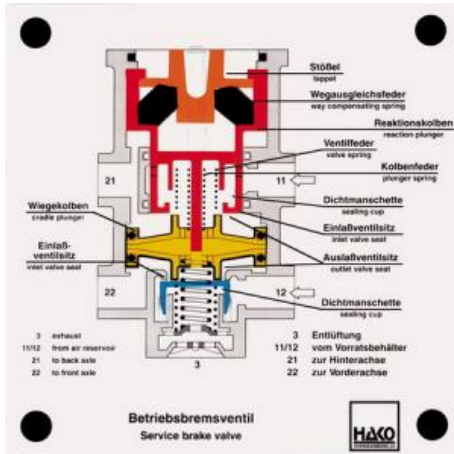

Date d'édition : 16.01.2025

Ref : EWTHA151

Maquette transparente: Soupape de frein de service (à deux circuits)

- Position de conduite
- Position de freinage partiel
- Freinage d'urgence

## Catégories / Arborescence

Techniques > Automobile > Maquettes automobiles - Les bases