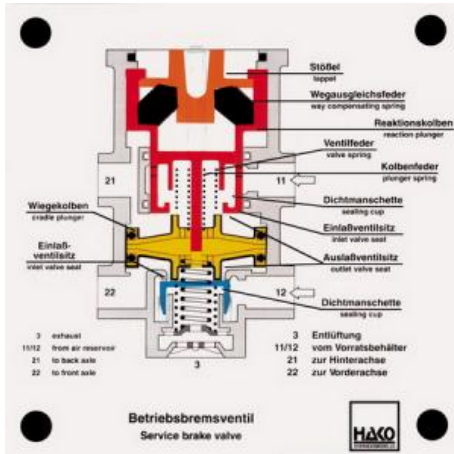

Date d'édition : 23.05.2026

Ref : EWTHA151

Maquette transparente: Soupape de frein de service (à deux circuits)

- Position de conduite
- Position de freinage partiel
- Freinage d'urgence

Catégories / Arborescence

Techniques > Automobile > Maquettes automobiles - Les bases