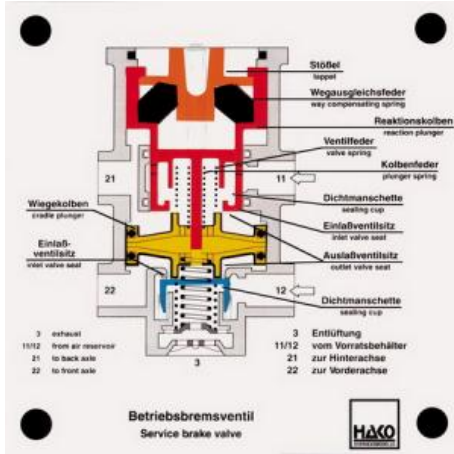

Date d'édition : 31.03.2025

Ref : EWTHA151

Maquette transparente: Soupape de frein de service (à deux circuits)

- Position de conduite
- Position de freinage partiel
- Freinage d'urgence

## Catégories / Arborescence

Techniques > Automobile > Maquettes automobiles - Les bases