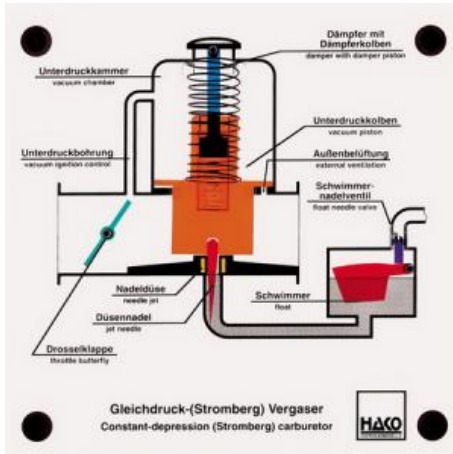

Date d'édition : 16.01.2025

Ref : EWTHA147

Maquette transparente: Carburateur Stromberg

Fonctionnement du flotteur, de la soupape à aiguille du flotteur, du capuchon de l'étrangleur, du piston à dépression, de l'aiguille de l'injecteur et du piston de l'amortisseur.

## Catégories / Arborescence

Techniques > Automobile > Maquettes automobiles - Les bases