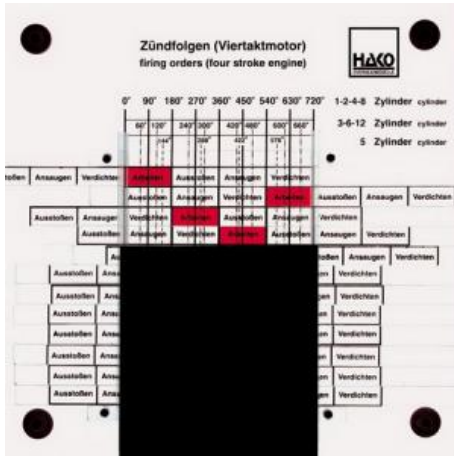

Date d'édition : 23.02.2025

Ref : EWTHA145

Maquette transparente: Séquences d'allumage

Séquences d'allumage d'un moteur de un à douze cylindres.  
Possibilité de régler n'importe quelle séquence d'allumage.  
Convient particulièrement à l'apprentissage des différents schémas d'allumage.

## Catégories / Arborescence

Techniques > Automobile > Maquettes automobiles - Les bases