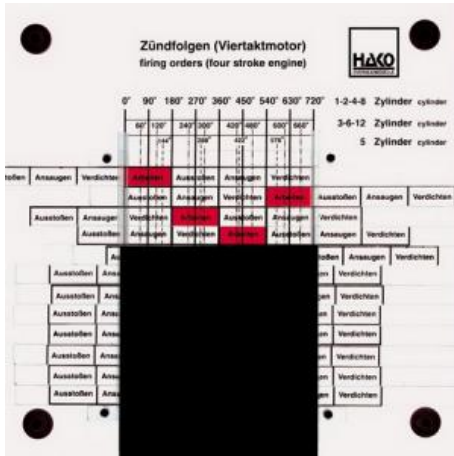

Date d'édition : 16.01.2025

Ref : EWTHA145

Maquette transparente: Séquences d'allumage

Séquences d'allumage d'un moteur de un à douze cylindres.
Possibilité de régler n'importe quelle séquence d'allumage.
Convient particulièrement à l'apprentissage des différents schémas d'allumage.

Catégories / Arborescence

Techniques > Automobile > Maquettes automobiles - Les bases