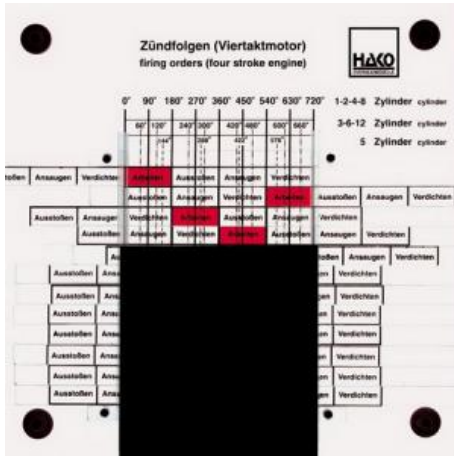

Date d'édition : 31.03.2025

Ref : EWTHA145

Maquette transparente: Séquences d'allumage

Séquences d'allumage d'un moteur de un à douze cylindres.
Possibilité de régler n'importe quelle séquence d'allumage.
Convient particulièrement à l'apprentissage des différents schémas d'allumage.

Catégories / Arborescence

Techniques > Automobile > Maquettes automobiles - Les bases