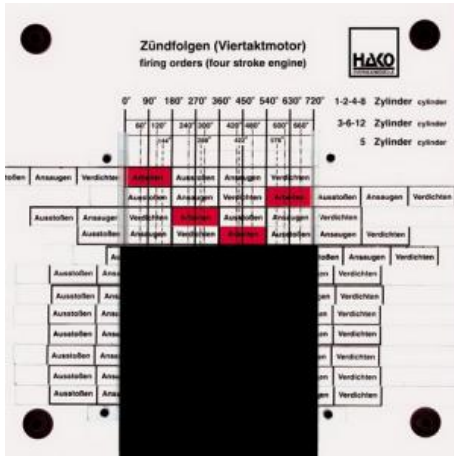

Date d'édition : 08.04.2026

Ref : EWTHA145

Maquette transparente: Séquences d'allumage

Séquences d'allumage d'un moteur de un à douze cylindres.  
Possibilité de régler n'importe quelle séquence d'allumage.  
Convient particulièrement à l'apprentissage des différents schémas d'allumage.

## Catégories / Arborescence

Techniques > Automobile > Maquettes automobiles - Les bases