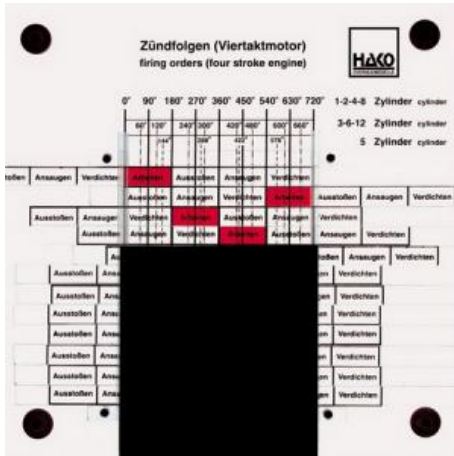

Date d'édition : 23.05.2026

Ref : EWTHA145

Maquette transparente: Séquences d'allumage

Séquences d'allumage d'un moteur de un à douze cylindres.
Possibilité de régler n'importe quelle séquence d'allumage.
Convient particulièrement à l'apprentissage des différents schémas d'allumage.

Catégories / Arborescence

Techniques > Automobile > Maquettes automobiles - Les bases