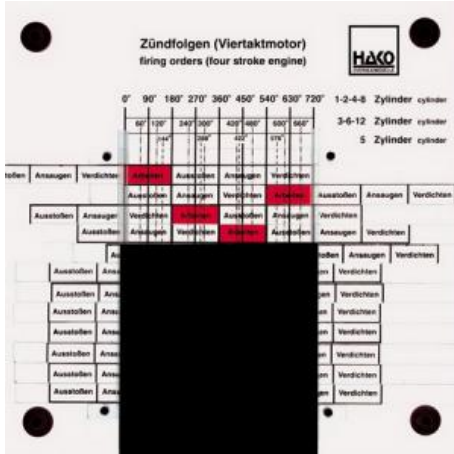

Date d'édition : 25.11.2024

Ref : EWTHA145

Maquette transparente: Séquences d'allumage

Séquences d'allumage d'un moteur de un à douze cylindres.
Possibilité de régler n'importe quelle séquence d'allumage.
Convient particulièrement à l'apprentissage des différents schémas d'allumage.

Catégories / Arborescence

Techniques > Automobile > Maquettes automobiles - Les bases