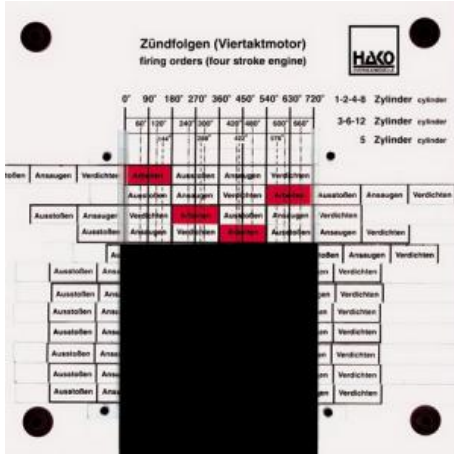

Date d'édition : 29.04.2026

Ref : EWTHA145

Maquette transparente: Séquences d'allumage

Séquences d'allumage d'un moteur de un à douze cylindres.
Possibilité de régler n'importe quelle séquence d'allumage.
Convient particulièrement à l'apprentissage des différents schémas d'allumage.

Catégories / Arborescence

Techniques > Automobile > Maquettes automobiles - Les bases