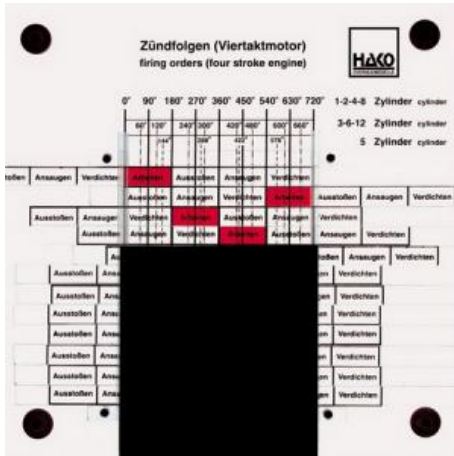

Date d'édition : 13.06.2026

Ref : EWTHA145

Maquette transparente: Séquences d'allumage

Séquences d'allumage d'un moteur de un à douze cylindres.
Possibilité de régler n'importe quelle séquence d'allumage.
Convient particulièrement à l'apprentissage des différents schémas d'allumage.

Catégories / Arborescence

Techniques > Automobile > Maquettes automobiles - Les bases