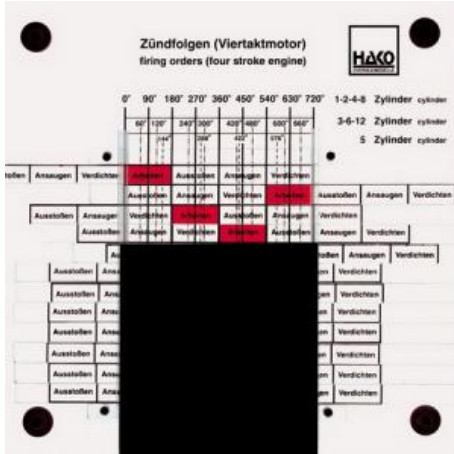

Date d'édition : 13.06.2026

Ref : EWTHA145

Maquette transparente: Séquences d'allumage

Séquences d'allumage d'un moteur de un à douze cylindres.  
Possibilité de régler n'importe quelle séquence d'allumage.  
Convient particulièrement à l'apprentissage des différents schémas d'allumage.

Catégories / Arborescence

Techniques > Automobile > Maquettes automobiles - Les bases