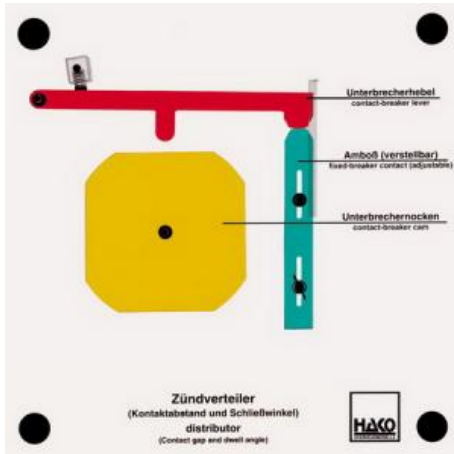

Date d'édition : 16.01.2025

Ref : EWTHA138

Maquette transparente: Distributeur d'allumage

- Lecture de l'angle d'ouverture et de fermeture
- Modification de la distance du rupteur
- Modification de l'angle d'ouverture et de fermeture en fonction de la distance du rupteur

Catégories / Arborescence

Techniques > Automobile > Maquettes automobiles - Les bases