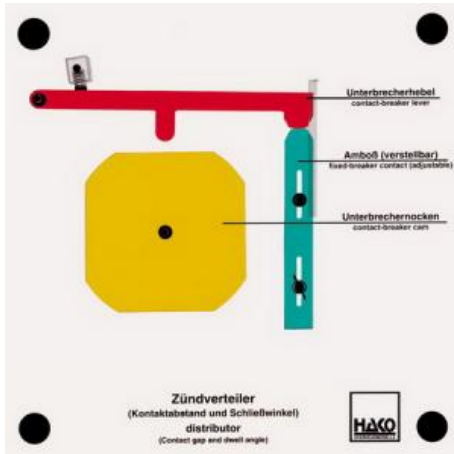

Date d'édition : 23.02.2025

Ref : EWTHA138

Maquette transparente: Distributeur d'allumage

- Lecture de l'angle d'ouverture et de fermeture
- Modification de la distance du rupteur
- Modification de l'angle d'ouverture et de fermeture en fonction de la distance du rupteur

Catégories / Arborescence

Techniques > Automobile > Maquettes automobiles - Les bases