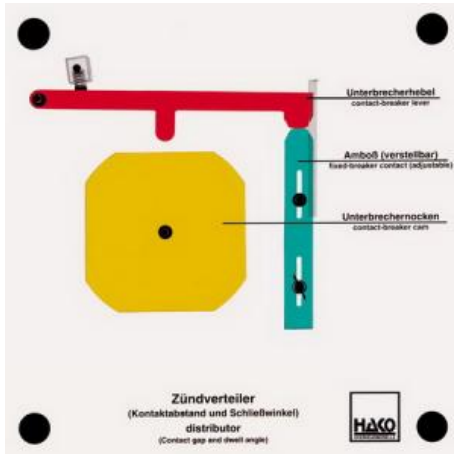

Date d'édition : 29.06.2026

Ref : EWTHA138

Maquette transparente: Distributeur d'allumage

- Lecture de l'angle d'ouverture et de fermeture
- Modification de la distance du rupteur
- Modification de l'angle d'ouverture et de fermeture en fonction de la distance du rupteur

Catégories / Arborescence

Techniques > Automobile > Maquettes automobiles - Les bases