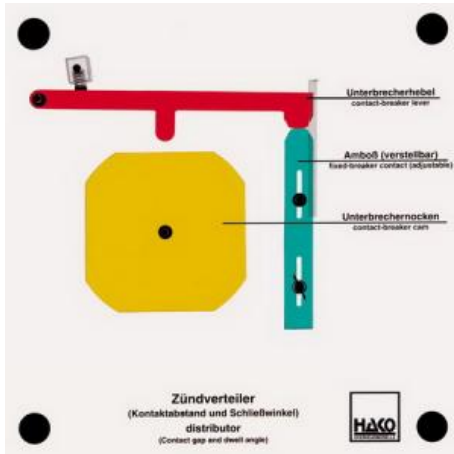

Date d'édition : 31.03.2025

Ref : EWTHA138

Maquette transparente: Distributeur d'allumage

- Lecture de l'angle d'ouverture et de fermeture
- Modification de la distance du rupteur
- Modification de l'angle d'ouverture et de fermeture en fonction de la distance du rupteur

Catégories / Arborescence

Techniques > Automobile > Maquettes automobiles - Les bases