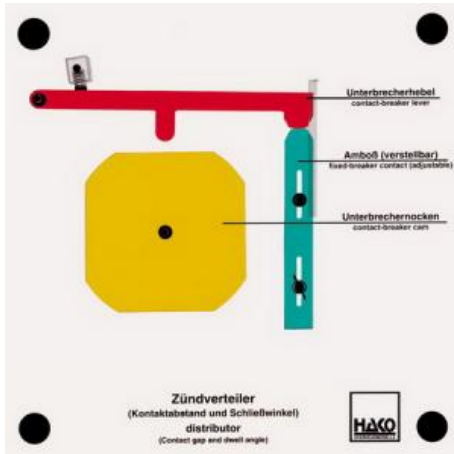

Date d'édition : 25.11.2024

Ref : EWTHA138

Maquette transparente: Distributeur d'allumage

- Lecture de l'angle d'ouverture et de fermeture
- Modification de la distance du rupteur
- Modification de l'angle d'ouverture et de fermeture en fonction de la distance du rupteur

Catégories / Arborescence

Techniques > Automobile > Maquettes automobiles - Les bases