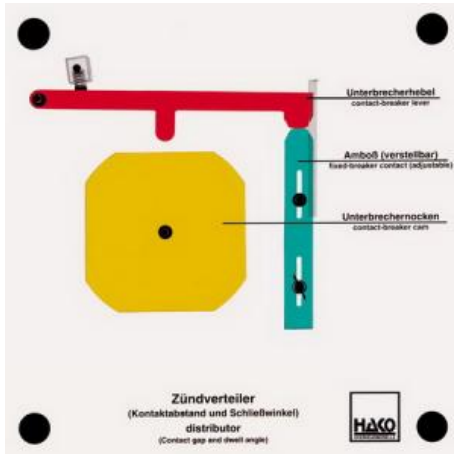

Date d'édition : 08.06.2026

Ref : EWTHA138

Maquette transparente: Distributeur d'allumage

- Lecture de l'angle d'ouverture et de fermeture
- Modification de la distance du rupteur
- Modification de l'angle d'ouverture et de fermeture en fonction de la distance du rupteur

## Catégories / Arborescence

Techniques > Automobile > Maquettes automobiles - Les bases