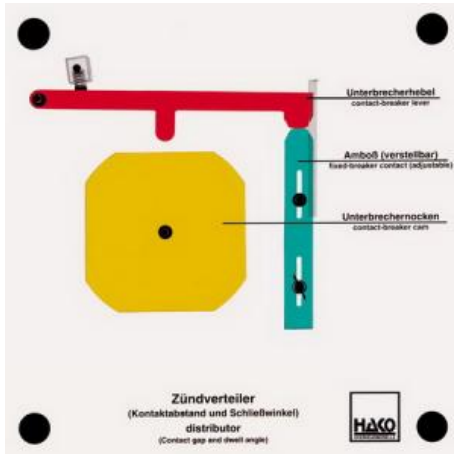

Date d'édition : 19.05.2026

Ref : EWTHA138

Maquette transparente: Distributeur d'allumage

- Lecture de l'angle d'ouverture et de fermeture
- Modification de la distance du rupteur
- Modification de l'angle d'ouverture et de fermeture en fonction de la distance du rupteur

Catégories / Arborescence

Techniques > Automobile > Maquettes automobiles - Les bases