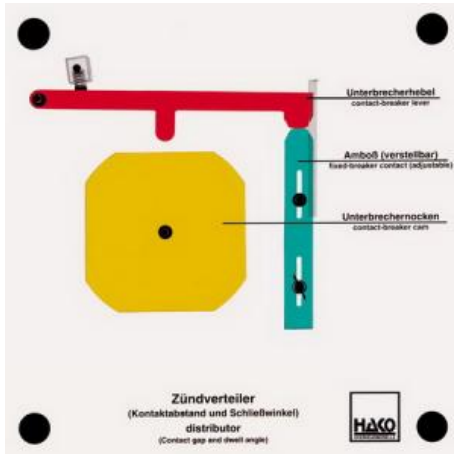

Date d'édition : 29.04.2026

Ref : EWTHA138

Maquette transparente: Distributeur d'allumage

- Lecture de l'angle d'ouverture et de fermeture
- Modification de la distance du rupteur
- Modification de l'angle d'ouverture et de fermeture en fonction de la distance du rupteur

Catégories / Arborescence

Techniques > Automobile > Maquettes automobiles - Les bases