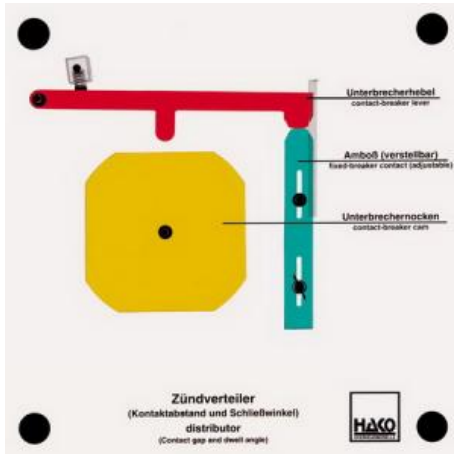

Date d'édition : 08.04.2026

Ref : EWTHA138

Maquette transparente: Distributeur d'allumage

- Lecture de l'angle d'ouverture et de fermeture
- Modification de la distance du rupteur
- Modification de l'angle d'ouverture et de fermeture en fonction de la distance du rupteur

Catégories / Arborescence

Techniques > Automobile > Maquettes automobiles - Les bases