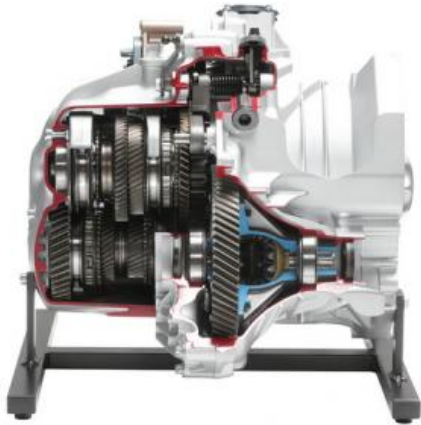

Date d'édition : 23.02.2025

Ref : EWTHA1363

Boîte à vitesses DSG Getrag de la Smart, en coupe

On reconnaît bien les éléments suivants :  
Double embrayage,  
pignons,  
synchronisations,  
différentiel,  
mécatronique,  
blocage de parking  
et servomoteurs.

## Catégories / Arborescence

Techniques > Automobile > Pièces en coupe > Boîtes à vitesses > BV automatique