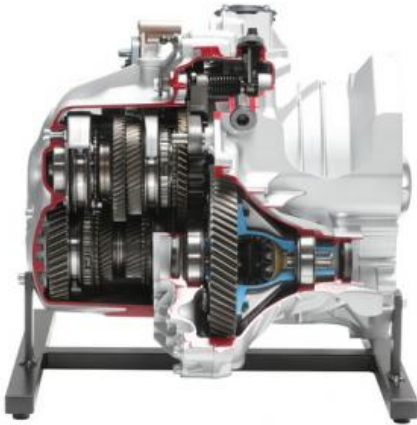

Date d'édition : 08.06.2026

Ref : EWTHA1363

Boîte à vitesses DSG Getrag de la Smart, en coupe

On reconnaît bien les éléments suivants :  
Double embrayage,  
pignons,  
synchronisations,  
différentiel,  
mécatronique,  
blocage de parking  
et servomoteurs.

## Catégories / Arborescence

Techniques > Automobile > Pièces en coupe > Boîtes à vitesses > BV automatique