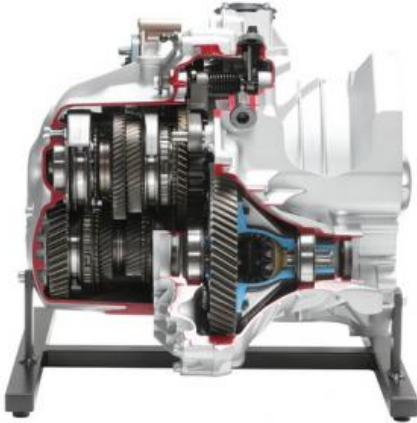

Date d'édition : 03.07.2024

Ref : EWTHA1363

Boîte à vitesses DSG Getrag de la Smart, en coupe

On reconnaît bien les éléments suivants :  
Double embrayage,  
pignons,  
synchronisations,  
différentiel,  
mécatronique,  
blocage de parking  
et servomoteurs.

## Catégories / Arborescence

Techniques > Automobile > Pièces en coupe > Boîtes à vitesses > BV automatique