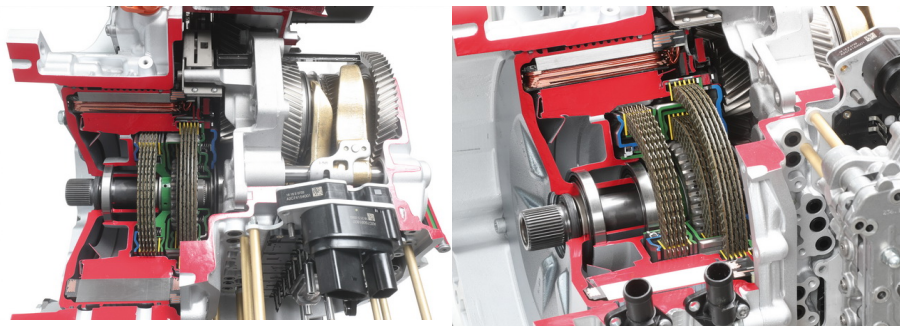

Date d'édition : 04.04.2025

Ref : EWTHA1362

Boîte à vitesse Mercedes-Benz DSG hybride à 8 vitesses en coupe

Catégories / Arborescence

Techniques > Automobile > Pièces en coupe > Boîtes à vitesses > BV Hybride