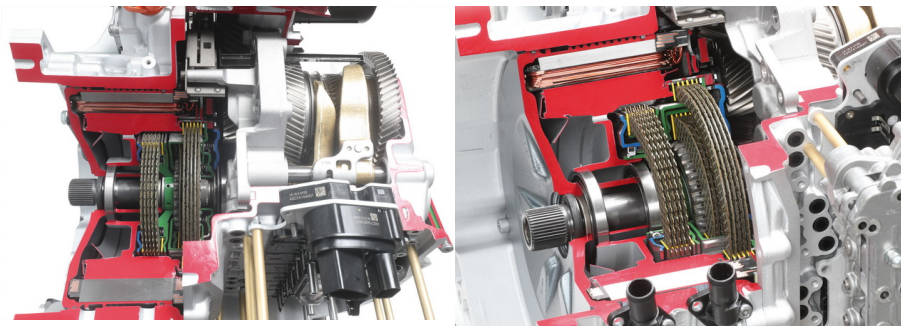

Date d'édition : 25.12.2024

Ref : EWTHA1362

**Boîte à vitesse Mercedes-Benz DSG hybride à 8 vitesses en coupe**

## Catégories / Arborescence

Techniques > Automobile > Pièces en coupe > Boîtes à vitesses > BV Hybride