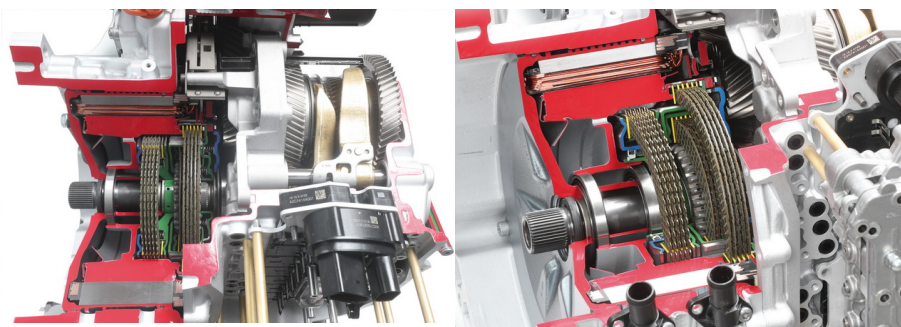

Date d'édition : 07.04.2026

Ref : EWTHA1362

Boîte à vitesse Mercedes-Benz DSG hybride à 8 vitesses en coupe

Catégories / Arborescence

Techniques > Automobile > Pièces en coupe > Boîtes à vitesses > BV Hybride