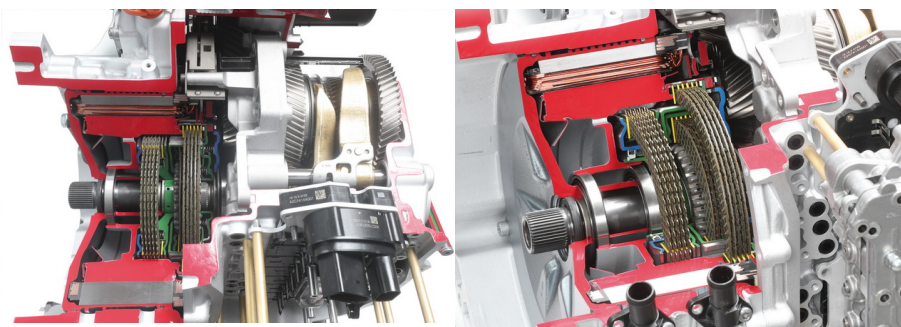

Date d'édition : 08.06.2026

Ref : EWTHA1362

Boîte à vitesse Mercedes-Benz DSG hybride à 8 vitesses en coupe

Catégories / Arborescence

Techniques > Automobile > Pièces en coupe > Boîtes à vitesses > BV Hybride