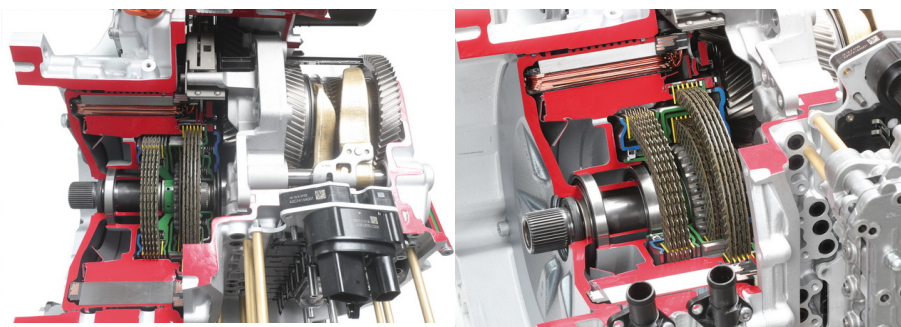

Date d'édition : 29.01.2025

Ref : EWTHA1362

Boîte à vitesse Mercedes-Benz DSG hybride à 8 vitesses en coupe

Catégories / Arborescence

Techniques > Automobile > Pièces en coupe > Boîtes à vitesses > BV Hybride