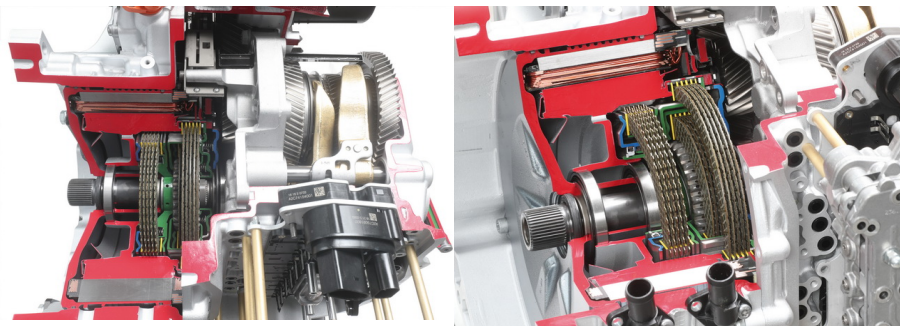

Date d'édition : 28.06.2026

Ref : EWTHA1362

Boîte à vitesse Mercedes-Benz DSG hybride à 8 vitesses en coupe

Catégories / Arborescence

Techniques > Automobile > Pièces en coupe > Boîtes à vitesses > BV Hybride