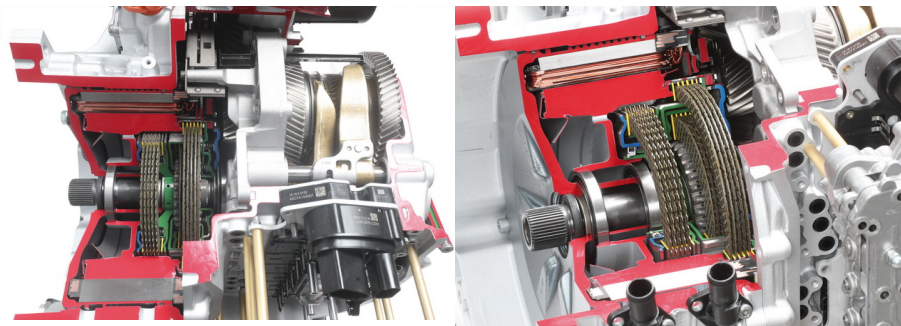

Date d'édition : 08.06.2026

Ref : EWTHA1362

Boîte à vitesse Mercedes-Benz DSG hybride à 8 vitesses en coupe

Catégories / Arborescence

Techniques > Automobile > Pièces en coupe > Boîtes à vitesses > BV Hybride