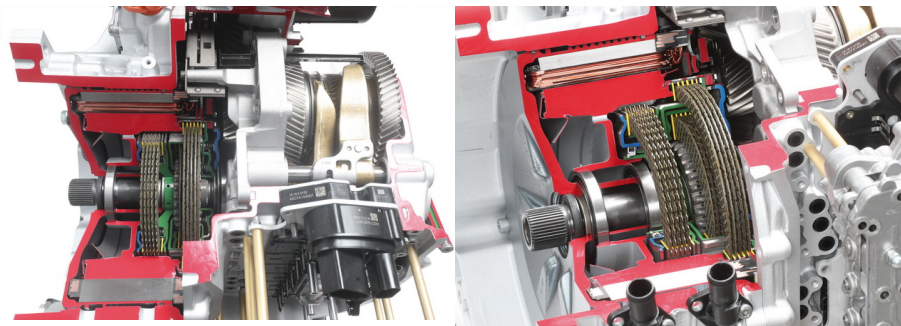

Date d'édition : 27.04.2026

Ref : EWTHA1362

**Boîte à vitesse Mercedes-Benz DSG hybride à 8 vitesses en coupe**

## Catégories / Arborescence

Techniques > Automobile > Pièces en coupe > Boîtes à vitesses > BV Hybride