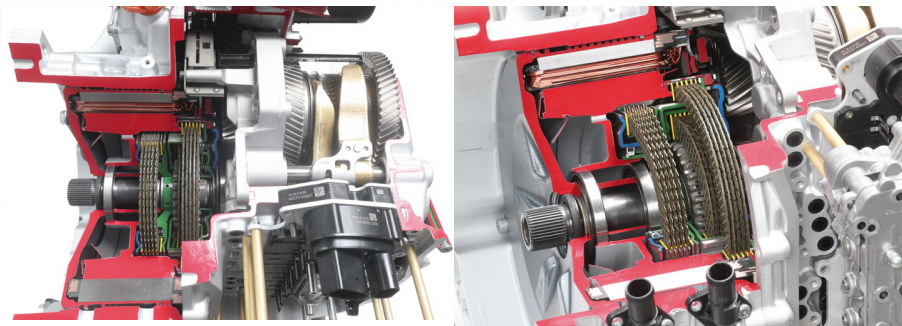

Date d'édition : 18.05.2026

Ref : EWTHA1362

Boîte à vitesse Mercedes-Benz DSG hybride à 8 vitesses en coupe

Catégories / Arborescence

Techniques > Automobile > Pièces en coupe > Boîtes à vitesses > BV Hybride