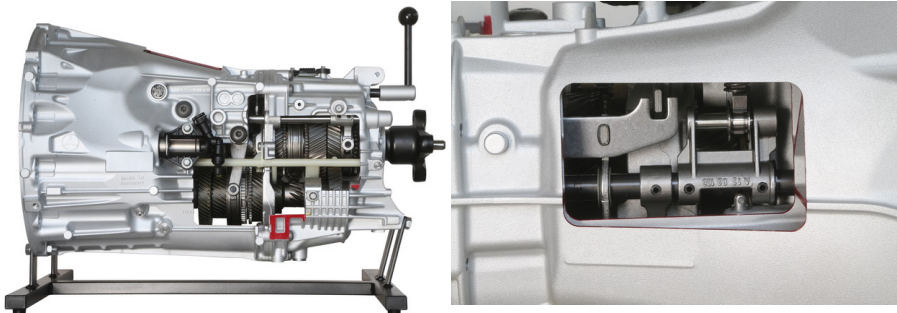

Date d'édition : 29.01.2025

Ref : EWTHA1360

**Boîtes à 6 vitesses ZF, Mercedes-Benz Classe C, en coupe**

Une boîte de vitesses manuelle à 6 rapports de la dernière génération de ZF.  
On peut la faire tourner et passer complètement les vitesses.  
Les pignons et les synchronisations sont bien visibles.  
Cette boîte est montée sur la nouvelle Mercedes-Benz Classe C.

## Catégories / Arborescence

Techniques > Automobile > Pièces en coupe > Boîtes à vitesses > BV manuelle