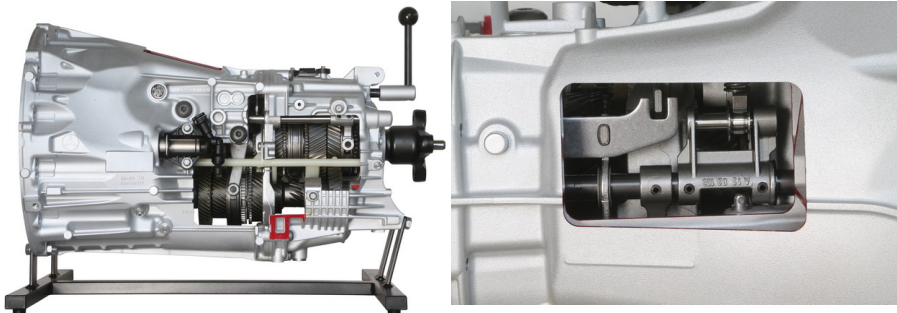

Date d'édition : 18.05.2026

Ref : EWTHA1360

Boîtes à 6 vitesses ZF, Mercedes-Benz Classe C, en coupe

Une boîte de vitesses manuelle à 6 rapports de la dernière génération de ZF.
On peut la faire tourner et passer complètement les vitesses.
Les pignons et les synchronisations sont bien visibles.
Cette boîte est montée sur la nouvelle Mercedes-Benz Classe C.

Catégories / Arborescence

Techniques > Automobile > Pièces en coupe > Boîtes à vitesses > BV manuelle

Systemes Didactiques s.a.r.l.

Equipement pour l'enseignement expérimental, scientifique et technique

Date d'édition : 18.05.2026