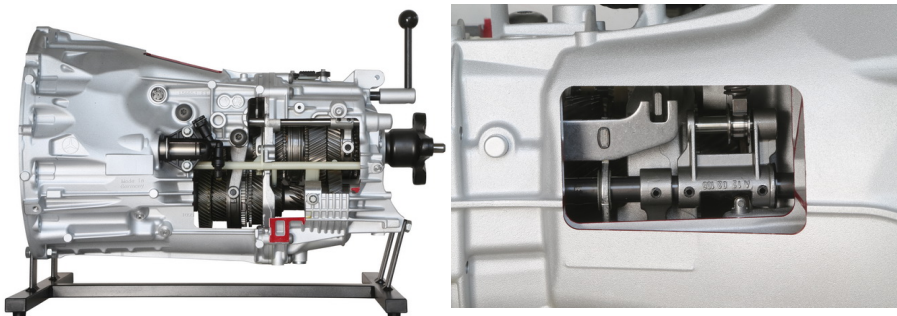

Date d'édition : 04.04.2025

Ref : EWTHA1360

Boîtes à 6 vitesses ZF, Mercedes-Benz Classe C, en coupe

Une boîte de vitesses manuelle à 6 rapports de la dernière génération de ZF.
On peut la faire tourner et passer complètement les vitesses.
Les pignons et les synchronisations sont bien visibles.
Cette boîte est montée sur la nouvelle Mercedes-Benz Classe C.

Catégories / Arborescence

Techniques > Automobile > Pièces en coupe > Boîtes à vitesses > BV manuelle

Systemes Didactiques s.a.r.l.

Equipement pour l'enseignement expérimental, scientifique et technique

Date d'édition : 04.04.2025