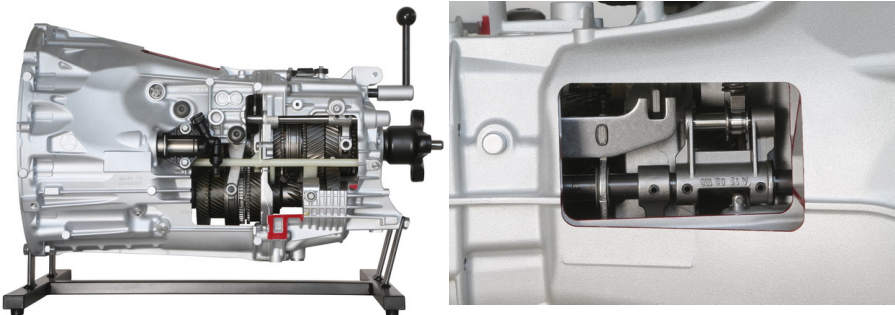

Date d'édition : 25.12.2024

Ref : EWTHA1360

Boîtes à 6 vitesses ZF, Mercedes-Benz Classe C, en coupe

Une boîte de vitesses manuelle à 6 rapports de la dernière génération de ZF.
On peut la faire tourner et passer complètement les vitesses.
Les pignons et les synchronisations sont bien visibles.
Cette boîte est montée sur la nouvelle Mercedes-Benz Classe C.

Catégories / Arborescence

Techniques > Automobile > Pièces en coupe > Boîtes à vitesses > BV manuelle

Systemes Didactiques s.a.r.l.

Equipement pour l'enseignement expérimental, scientifique et technique

Date d'édition : 25.12.2024