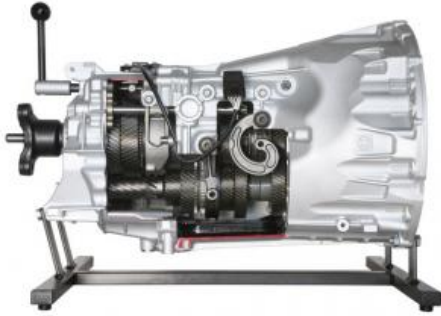

Date d'édition : 29.01.2025

Ref : EWTHA1360

**Boîtes à 6 vitesses ZF, Mercedes-Benz Classe C, en coupe**

Une boîte de vitesses manuelle à 6 rapports de la dernière génération de ZF.  
On peut la faire tourner et passer complètement les vitesses.  
Les pignons et les synchronisations sont bien visibles.  
Cette boîte est montée sur la nouvelle Mercedes-Benz Classe C.

## Catégories / Arborescence

Techniques > Automobile > Pièces en coupe > Boîtes à vitesses > BV manuelle