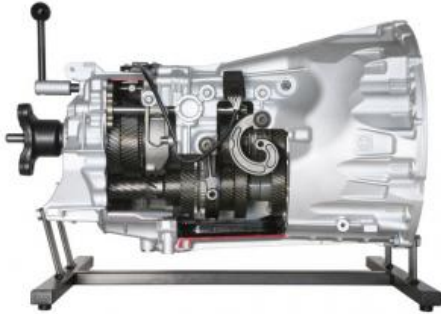

Date d'édition : 27.04.2026

Ref : EWTHA1360

Boîtes à 6 vitesses ZF, Mercedes-Benz Classe C, en coupe

Une boîte de vitesses manuelle à 6 rapports de la dernière génération de ZF.
On peut la faire tourner et passer complètement les vitesses.
Les pignons et les synchronisations sont bien visibles.
Cette boîte est montée sur la nouvelle Mercedes-Benz Classe C.

Catégories / Arborescence

Techniques > Automobile > Pièces en coupe > Boîtes à vitesses > BV manuelle

Systemes Didactiques s.a.r.l.

Equipement pour l'enseignement expérimental, scientifique et technique

Date d'édition : 27.04.2026