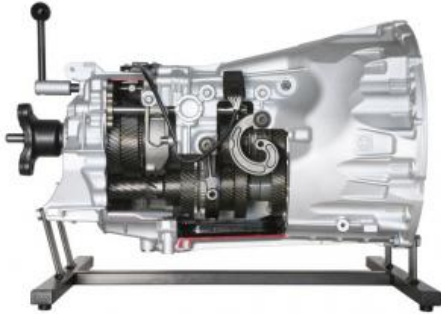

Date d'édition : 04.04.2025

Ref : EWTHA1360

Boîtes à 6 vitesses ZF, Mercedes-Benz Classe C, en coupe

Une boîte de vitesses manuelle à 6 rapports de la dernière génération de ZF.
On peut la faire tourner et passer complètement les vitesses.
Les pignons et les synchronisations sont bien visibles.
Cette boîte est montée sur la nouvelle Mercedes-Benz Classe C.

Catégories / Arborescence

Techniques > Automobile > Pièces en coupe > Boîtes à vitesses > BV manuelle

Systemes Didactiques s.a.r.l.

Equipement pour l'enseignement expérimental, scientifique et technique

Date d'édition : 04.04.2025