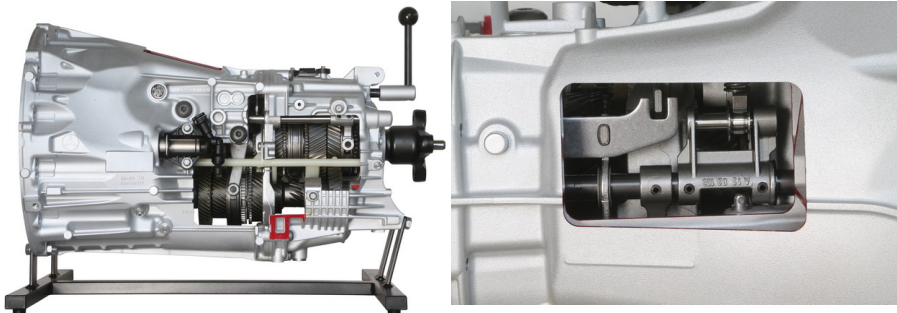

Date d'édition : 27.04.2026

Ref : EWTHA1360

Boîtes à 6 vitesses ZF, Mercedes-Benz Classe C, en coupe

Une boîte de vitesses manuelle à 6 rapports de la dernière génération de ZF.
On peut la faire tourner et passer complètement les vitesses.
Les pignons et les synchronisations sont bien visibles.
Cette boîte est montée sur la nouvelle Mercedes-Benz Classe C.

Catégories / Arborescence

Techniques > Automobile > Pièces en coupe > Boîtes à vitesses > BV manuelle

Systemes Didactiques s.a.r.l.

Equipement pour l'enseignement expérimental, scientifique et technique

Date d'édition : 27.04.2026