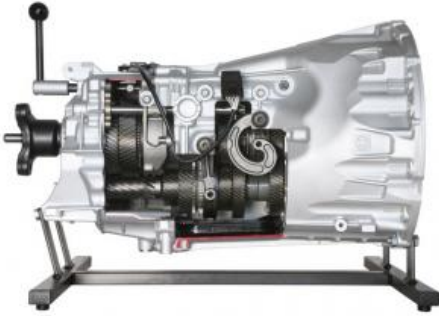

Date d'édition : 22.11.2024

Ref : EWTHA1360

Boîtes à 6 vitesses ZF, Mercedes-Benz Classe C, en coupe

Une boîte de vitesses manuelle à 6 rapports de la dernière génération de ZF.
On peut la faire tourner et passer complètement les vitesses.
Les pignons et les synchronisations sont bien visibles.
Cette boîte est montée sur la nouvelle Mercedes-Benz Classe C.

Catégories / Arborescence

Techniques > Automobile > Pièces en coupe > Boîtes à vitesses > BV manuelle

Systemes Didactiques s.a.r.l.

Equipement pour l'enseignement expérimental, scientifique et technique

Date d'édition : 22.11.2024