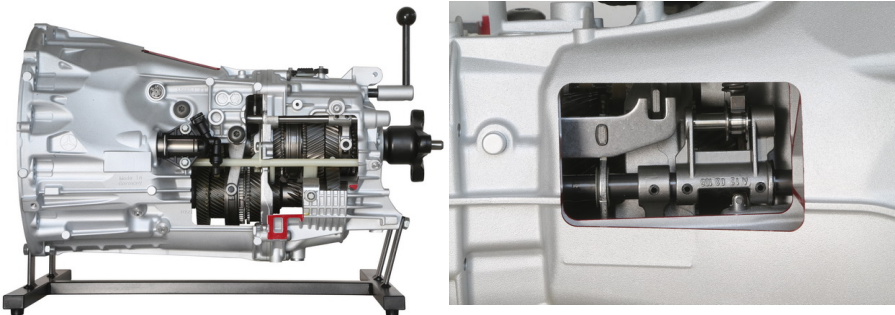

Date d'édition : 07.04.2026

Ref : EWTHA1360

Boîtes à 6 vitesses ZF, Mercedes-Benz Classe C, en coupe

Une boîte de vitesses manuelle à 6 rapports de la dernière génération de ZF.
On peut la faire tourner et passer complètement les vitesses.
Les pignons et les synchronisations sont bien visibles.
Cette boîte est montée sur la nouvelle Mercedes-Benz Classe C.

Catégories / Arborescence

Techniques > Automobile > Pièces en coupe > Boîtes à vitesses > BV manuelle

Systemes Didactiques s.a.r.l.

Equipement pour l'enseignement expérimental, scientifique et technique

Date d'édition : 07.04.2026