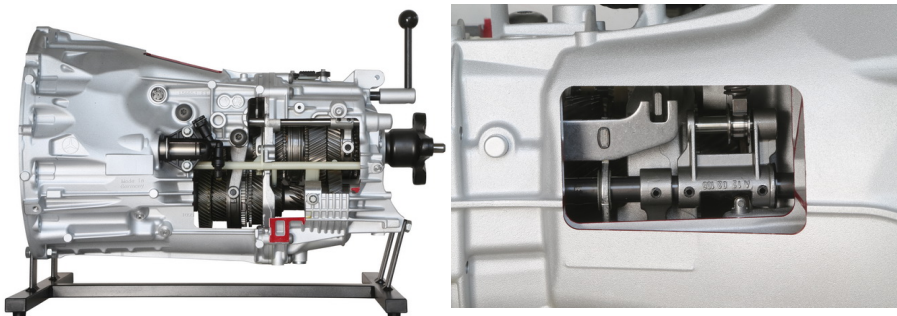

Date d'édition : 03.07.2024

Ref : EWTHA1360

Boîtes à 6 vitesses ZF, Mercedes-Benz Classe C, en coupe

Une boîte de vitesses manuelle à 6 rapports de la dernière génération de ZF.
On peut la faire tourner et passer complètement les vitesses.
Les pignons et les synchronisations sont bien visibles.
Cette boîte est montée sur la nouvelle Mercedes-Benz Classe C.

Catégories / Arborescence

Techniques > Automobile > Pièces en coupe > Boîtes à vitesses > BV manuelle

Systemes Didactiques s.a.r.l.

Equipement pour l'enseignement expérimental, scientifique et technique

Date d'édition : 03.07.2024