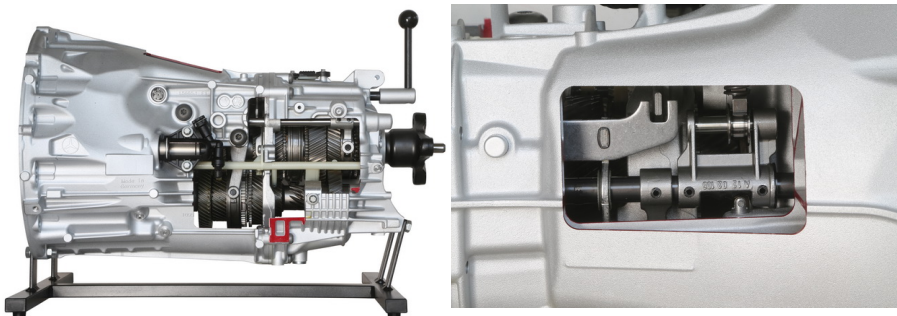

Date d'édition : 28.06.2026

Ref : EWTHA1360

Boîtes à 6 vitesses ZF, Mercedes-Benz Classe C, en coupe

Une boîte de vitesses manuelle à 6 rapports de la dernière génération de ZF.
On peut la faire tourner et passer complètement les vitesses.
Les pignons et les synchronisations sont bien visibles.
Cette boîte est montée sur la nouvelle Mercedes-Benz Classe C.

Catégories / Arborescence

Techniques > Automobile > Pièces en coupe > Boîtes à vitesses > BV manuelle

Systemes Didactiques s.a.r.l.

Equipement pour l'enseignement expérimental, scientifique et technique

Date d'édition : 28.06.2026