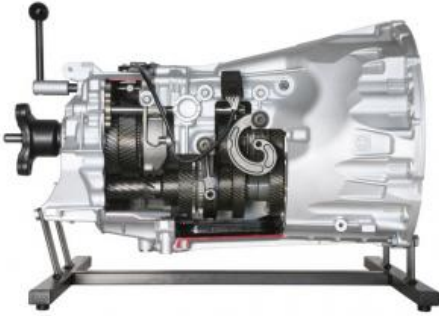

Date d'édition : 07.04.2026

Ref : EWTHA1360

Boîtes à 6 vitesses ZF, Mercedes-Benz Classe C, en coupe

Une boîte de vitesses manuelle à 6 rapports de la dernière génération de ZF.
On peut la faire tourner et passer complètement les vitesses.
Les pignons et les synchronisations sont bien visibles.
Cette boîte est montée sur la nouvelle Mercedes-Benz Classe C.

Catégories / Arborescence

Techniques > Automobile > Pièces en coupe > Boîtes à vitesses > BV manuelle

Systemes Didactiques s.a.r.l.

Equipement pour l'enseignement expérimental, scientifique et technique

Date d'édition : 07.04.2026