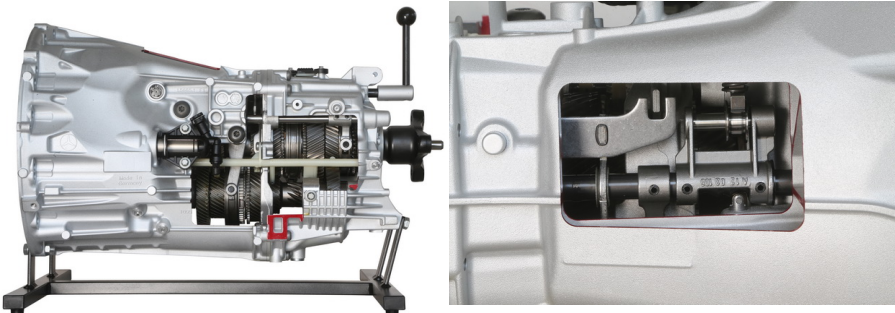

Date d'édition : 08.06.2026

Ref : EWTHA1360

Boîtes à 6 vitesses ZF, Mercedes-Benz Classe C, en coupe

Une boîte de vitesses manuelle à 6 rapports de la dernière génération de ZF.
On peut la faire tourner et passer complètement les vitesses.
Les pignons et les synchronisations sont bien visibles.
Cette boîte est montée sur la nouvelle Mercedes-Benz Classe C.

Catégories / Arborescence

Techniques > Automobile > Pièces en coupe > Boîtes à vitesses > BV manuelle

Systemes Didactiques s.a.r.l.

Equipement pour l'enseignement expérimental, scientifique et technique

Date d'édition : 08.06.2026