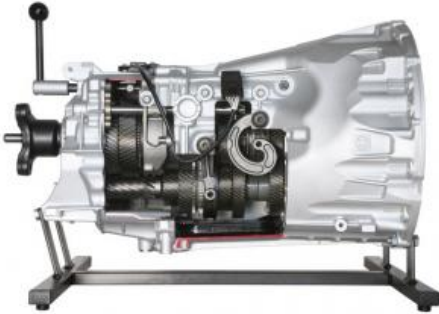

Date d'édition : 08.06.2026

Ref : EWTHA1360

Boîtes à 6 vitesses ZF, Mercedes-Benz Classe C, en coupe

Une boîte de vitesses manuelle à 6 rapports de la dernière génération de ZF.
On peut la faire tourner et passer complètement les vitesses.
Les pignons et les synchronisations sont bien visibles.
Cette boîte est montée sur la nouvelle Mercedes-Benz Classe C.

Catégories / Arborescence

Techniques > Automobile > Pièces en coupe > Boîtes à vitesses > BV manuelle

Systemes Didactiques s.a.r.l.

Equipement pour l'enseignement expérimental, scientifique et technique

Date d'édition : 08.06.2026