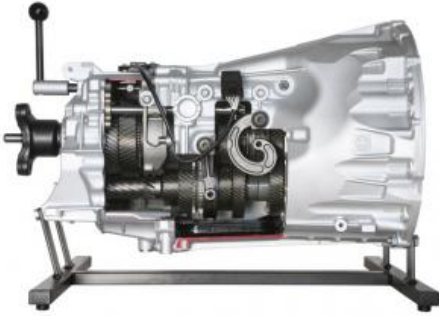

Date d'édition : 25.12.2024

Ref : EWTHA1360

Boîtes à 6 vitesses ZF, Mercedes-Benz Classe C, en coupe

Une boîte de vitesses manuelle à 6 rapports de la dernière génération de ZF.
On peut la faire tourner et passer complètement les vitesses.
Les pignons et les synchronisations sont bien visibles.
Cette boîte est montée sur la nouvelle Mercedes-Benz Classe C.

Catégories / Arborescence

Techniques > Automobile > Pièces en coupe > Boîtes à vitesses > BV manuelle

Systemes Didactiques s.a.r.l.

Equipement pour l'enseignement expérimental, scientifique et technique

Date d'édition : 25.12.2024