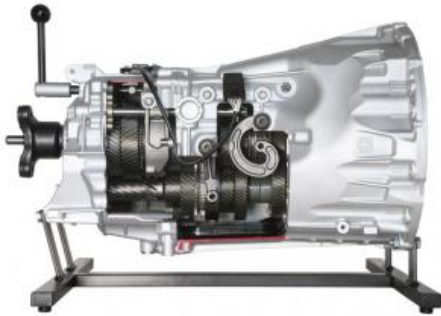

Date d'édition : 28.06.2026

Ref : EWTHA1360

Boîtes à 6 vitesses ZF, Mercedes-Benz Classe C, en coupe

Une boîte de vitesses manuelle à 6 rapports de la dernière génération de ZF.
On peut la faire tourner et passer complètement les vitesses.
Les pignons et les synchronisations sont bien visibles.
Cette boîte est montée sur la nouvelle Mercedes-Benz Classe C.

Catégories / Arborescence

Techniques > Automobile > Pièces en coupe > Boîtes à vitesses > BV manuelle

Systemes Didactiques s.a.r.l.

Equipement pour l'enseignement expérimental, scientifique et technique

Date d'édition : 28.06.2026