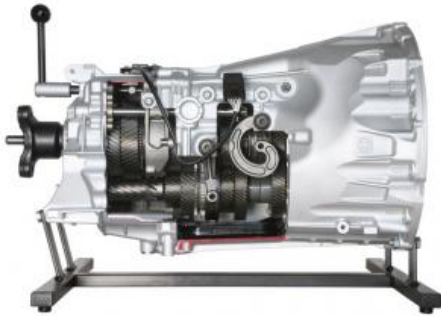

Date d'édition : 03.07.2024

Ref : EWTHA1360

Boîtes à 6 vitesses ZF, Mercedes-Benz Classe C, en coupe

Une boîte de vitesses manuelle à 6 rapports de la dernière génération de ZF.
On peut la faire tourner et passer complètement les vitesses.
Les pignons et les synchronisations sont bien visibles.
Cette boîte est montée sur la nouvelle Mercedes-Benz Classe C.

Catégories / Arborescence

Techniques > Automobile > Pièces en coupe > Boîtes à vitesses > BV manuelle

Systemes Didactiques s.a.r.l.

Equipement pour l'enseignement expérimental, scientifique et technique

Date d'édition : 03.07.2024