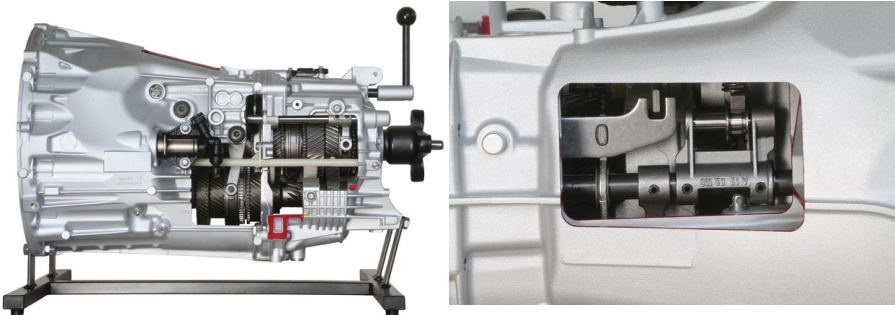

Date d'édition : 22.11.2024

Ref : EWTHA1360

Boîtes à 6 vitesses ZF, Mercedes-Benz Classe C, en coupe

Une boîte de vitesses manuelle à 6 rapports de la dernière génération de ZF.
On peut la faire tourner et passer complètement les vitesses.
Les pignons et les synchronisations sont bien visibles.
Cette boîte est montée sur la nouvelle Mercedes-Benz Classe C.

Catégories / Arborescence

Techniques > Automobile > Pièces en coupe > Boîtes à vitesses > BV manuelle

Systemes Didactiques s.a.r.l.

Equipement pour l'enseignement expérimental, scientifique et technique

Date d'édition : 22.11.2024