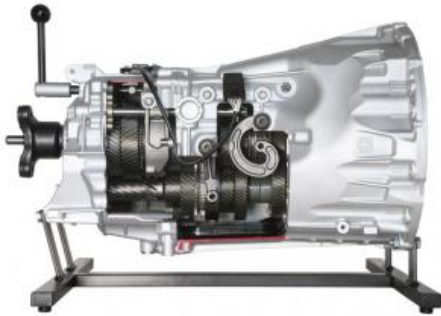

Date d'édition : 18.05.2026

Ref : EWTHA1360

Boîtes à 6 vitesses ZF, Mercedes-Benz Classe C, en coupe

Une boîte de vitesses manuelle à 6 rapports de la dernière génération de ZF.
On peut la faire tourner et passer complètement les vitesses.
Les pignons et les synchronisations sont bien visibles.
Cette boîte est montée sur la nouvelle Mercedes-Benz Classe C.

Catégories / Arborescence

Techniques > Automobile > Pièces en coupe > Boîtes à vitesses > BV manuelle

Systemes Didactiques s.a.r.l.

Equipement pour l'enseignement expérimental, scientifique et technique

Date d'édition : 18.05.2026