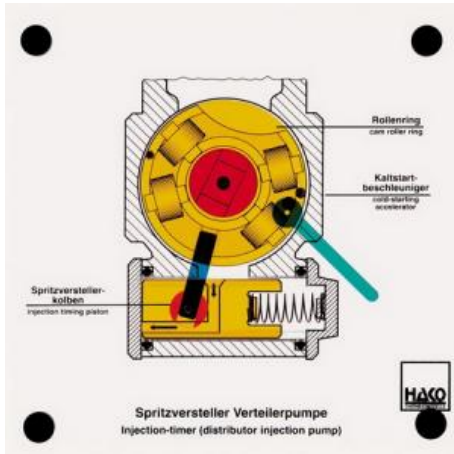

Date d'édition : 25.11.2024

Ref : EWTHA136

Maquette transparente: Régulateur de pulvérisation
Pompe de distribution

- Mouvement du piston du régulateur de pulvérisation
- Rotation de la bague à rouleaux
- Fonctionnement de l'accélérateur de démarrage à froid