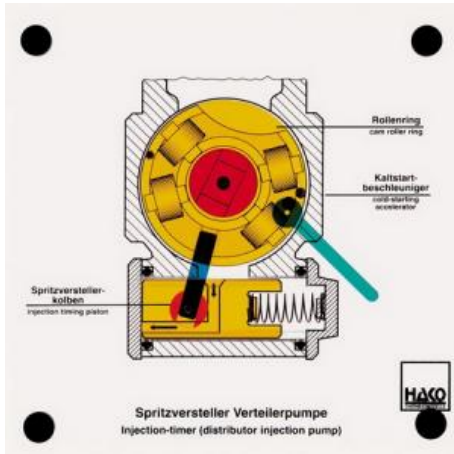

Date d'édition : 19.05.2026

Ref : EWTHA136

Maquette transparente: Régulateur de pulvérisation
Pompe de distribution

- Mouvement du piston du régulateur de pulvérisation
- Rotation de la bague à rouleaux
- Fonctionnement de l'accélérateur de démarrage à froid