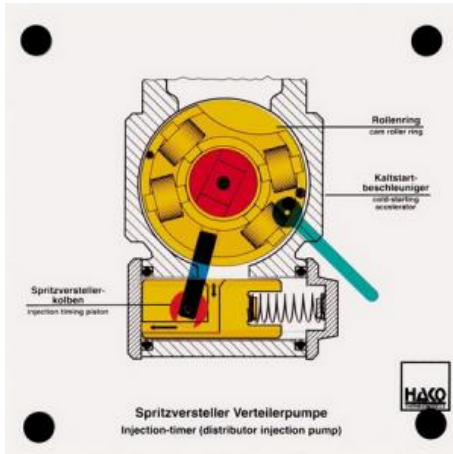

Date d'édition : 08.04.2026

Ref : EWTHA136

**Maquette transparente: Régulateur de pulvérisation  
Pompe de distribution**

- Mouvement du piston du régulateur de pulvérisation
- Rotation de la bague à rouleaux
- Fonctionnement de l'accélérateur de démarrage à froid