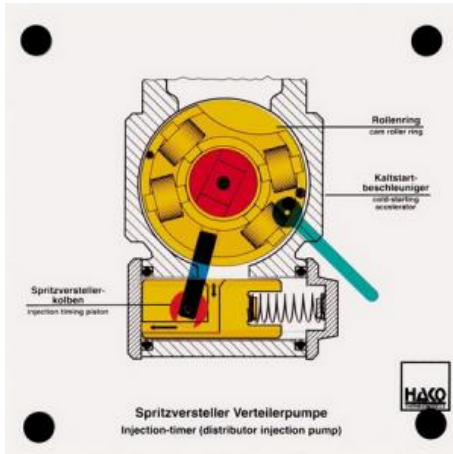

Date d'édition : 08.06.2026

Ref : EWTHA136

**Maquette transparente: Régulateur de pulvérisation
Pompe de distribution**

- Mouvement du piston du régulateur de pulvérisation
- Rotation de la bague à rouleaux
- Fonctionnement de l'accélérateur de démarrage à froid