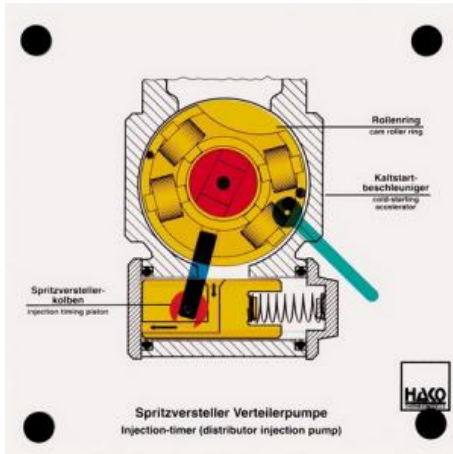

Date d'édition : 31.03.2025

Ref : EWTHA136

Maquette transparente: Régulateur de pulvérisation  
Pompe de distribution

- Mouvement du piston du régulateur de pulvérisation
- Rotation de la bague à rouleaux
- Fonctionnement de l'accélérateur de démarrage à froid