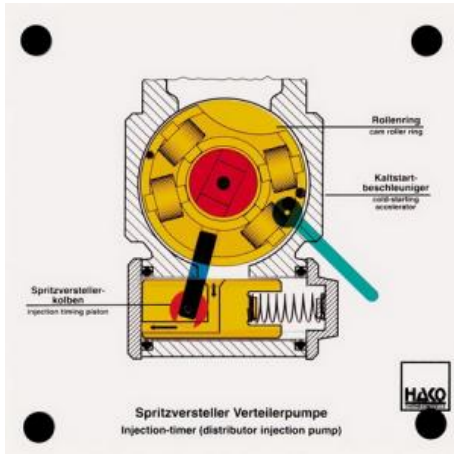

Date d'édition : 16.01.2025

Ref : EWTHA136

Maquette transparente: Régulateur de pulvérisation
Pompe de distribution

- Mouvement du piston du régulateur de pulvérisation
- Rotation de la bague à rouleaux
- Fonctionnement de l'accélérateur de démarrage à froid