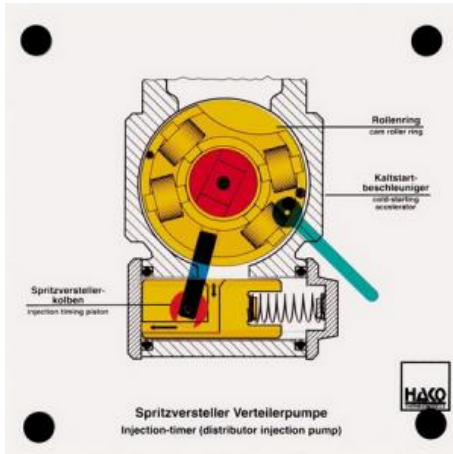

Date d'édition : 29.04.2026

Ref : EWTHA136

Maquette transparente: Régulateur de pulvérisation
Pompe de distribution

- Mouvement du piston du régulateur de pulvérisation
- Rotation de la bague à rouleaux
- Fonctionnement de l'accélérateur de démarrage à froid