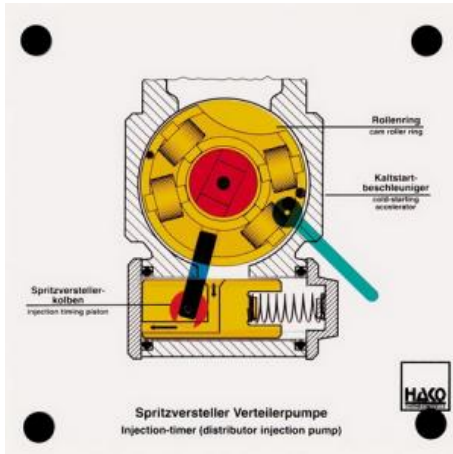

Date d'édition : 23.02.2025

Ref : EWTHA136

Maquette transparente: Régulateur de pulvérisation  
Pompe de distribution

- Mouvement du piston du régulateur de pulvérisation
- Rotation de la bague à rouleaux
- Fonctionnement de l'accélérateur de démarrage à froid