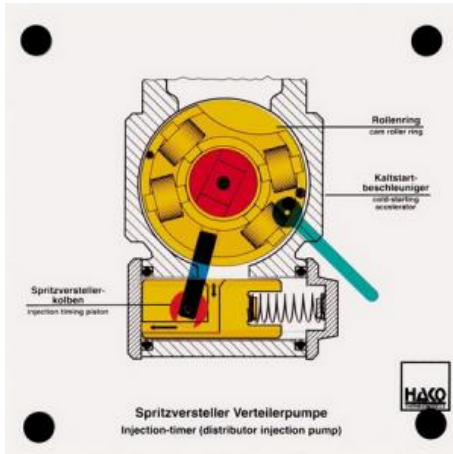

Date d'édition : 29.06.2026

Ref : EWTHA136

Maquette transparente: Régulateur de pulvérisation
Pompe de distribution

- Mouvement du piston du régulateur de pulvérisation
- Rotation de la bague à rouleaux
- Fonctionnement de l'accélérateur de démarrage à froid