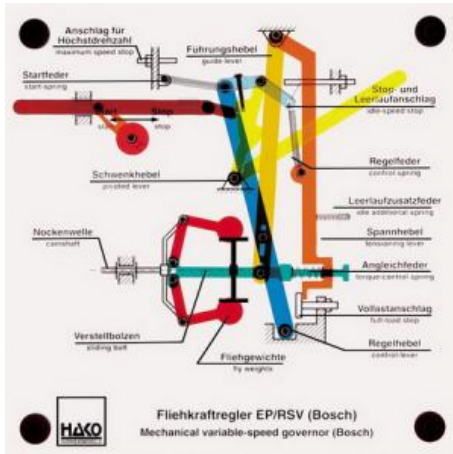

Date d'édition : 08.06.2026

Ref : EWTHA134

**Maquette transparente: Régulateur centrifuge moteur diesel (régulateur toutes vitesses)**

Fonctionnement du régulateur dans toutes les plages de charge.  
Particulièrement adapté aux cours de maître ou aux formations en usine.

## Catégories / Arborescence

Techniques > Automobile > Maquettes automobiles - Les bases