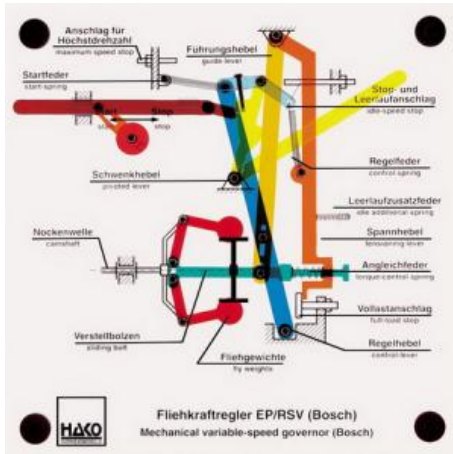

Date d'édition : 31.03.2025

Ref : EWTHA134

**Maquette transparente: Régulateur centrifuge moteur diesel (régulateur toutes vitesses)**

Fonctionnement du régulateur dans toutes les plages de charge.  
Particulièrement adapté aux cours de maître ou aux formations en usine.

## Catégories / Arborescence

Techniques > Automobile > Maquettes automobiles - Les bases