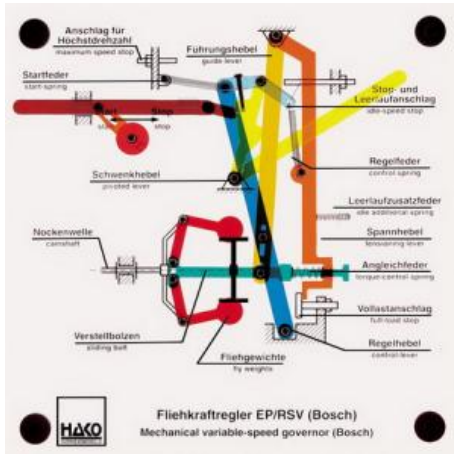

Date d'édition : 29.01.2025

Ref : EWTHA134

**Maquette transparente: Régulateur centrifuge moteur diesel (régulateur toutes vitesses)**

Fonctionnement du régulateur dans toutes les plages de charge.  
Particulièrement adapté aux cours de maître ou aux formations en usine.

## Catégories / Arborescence

Techniques > Automobile > Maquettes automobiles - Les bases