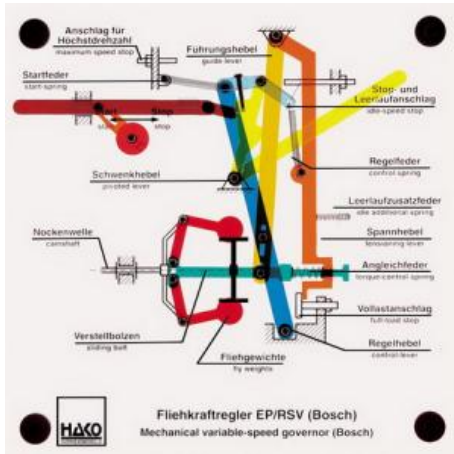

Date d'édition : 29.04.2026

Ref : EWTHA134

**Maquette transparente: Régulateur centrifuge moteur diesel (régulateur toutes vitesses)**

Fonctionnement du régulateur dans toutes les plages de charge.  
Particulièrement adapté aux cours de maître ou aux formations en usine.

### Catégories / Arborescence

Techniques > Automobile > Maquettes automobiles - Les bases