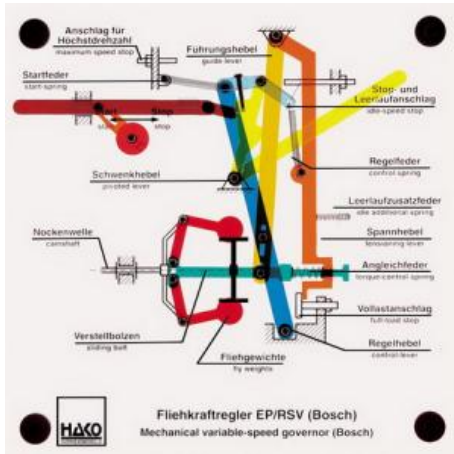

Date d'édition : 19.05.2026

Ref : EWTHA134

Maquette transparente: Régulateur centrifuge moteur diesel (régulateur toutes vitesses)

Fonctionnement du régulateur dans toutes les plages de charge.
Particulièrement adapté aux cours de maître ou aux formations en usine.

Catégories / Arborescence

Techniques > Automobile > Maquettes automobiles - Les bases