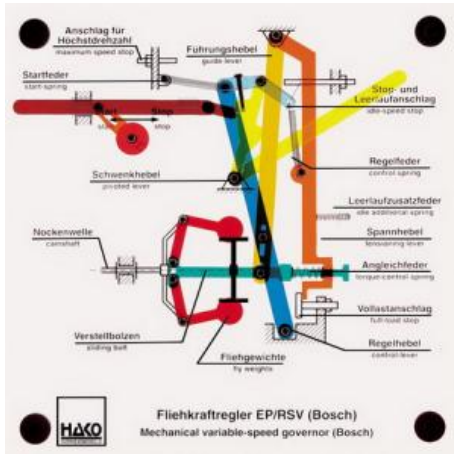

Date d'édition : 28.06.2025

Ref : EWTHA134

Maquette transparente: Régulateur centrifuge moteur diesel (régulateur toutes vitesses)

Fonctionnement du régulateur dans toutes les plages de charge.
Particulièrement adapté aux cours de maître ou aux formations en usine.

Catégories / Arborescence

Techniques > Automobile > Maquettes automobiles - Les bases