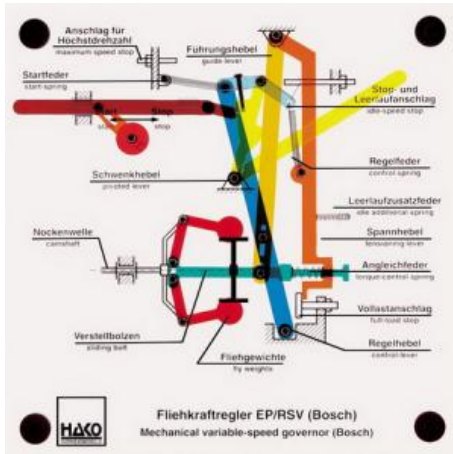

Date d'édition : 25.11.2024

Ref : EWTHA134

Maquette transparente: Régulateur centrifuge moteur diesel (régulateur toutes vitesses)

Fonctionnement du régulateur dans toutes les plages de charge.
Particulièrement adapté aux cours de maître ou aux formations en usine.

Catégories / Arborescence

Techniques > Automobile > Maquettes automobiles - Les bases