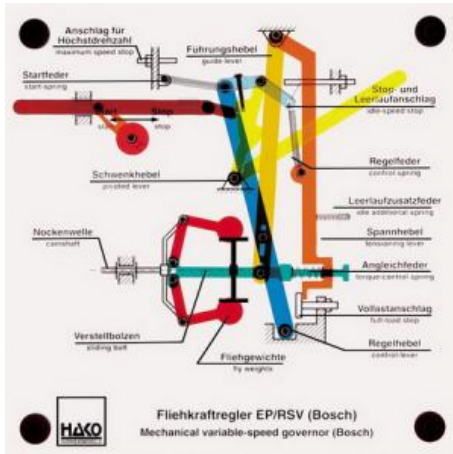

Date d'édition : 08.04.2026

Ref : EWTHA134

Maquette transparente: Régulateur centrifuge moteur diesel (régulateur toutes vitesses)

Fonctionnement du régulateur dans toutes les plages de charge.
Particulièrement adapté aux cours de maître ou aux formations en usine.

Catégories / Arborescence

Techniques > Automobile > Maquettes automobiles - Les bases