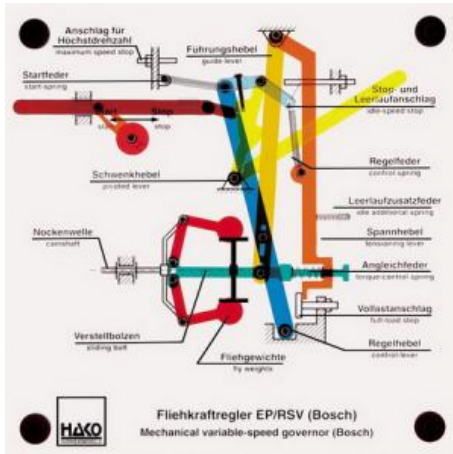

Date d'édition : 29.06.2026

Ref : EWTHA134

Maquette transparente: Régulateur centrifuge moteur diesel (régulateur toutes vitesses)

Fonctionnement du régulateur dans toutes les plages de charge.
Particulièrement adapté aux cours de maître ou aux formations en usine.

Catégories / Arborescence

Techniques > Automobile > Maquettes automobiles - Les bases