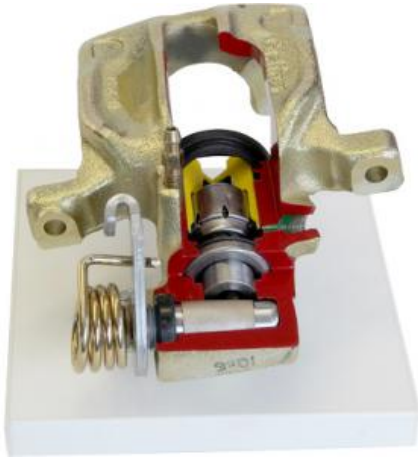

Date d'édition : 08.06.2026

Ref : EWTHA1333

**Etrier arrière avec frein de stationnement en coupe**

**La fonction du frein de stationnement peut être démontrée en tournant le levier.**

- étriers de frein,
- piston de frein,
- mécanisme de réglage.

## Catégories / Arborescence

Techniques > Automobile > Pièces en coupe > Freinage > Hydraulique