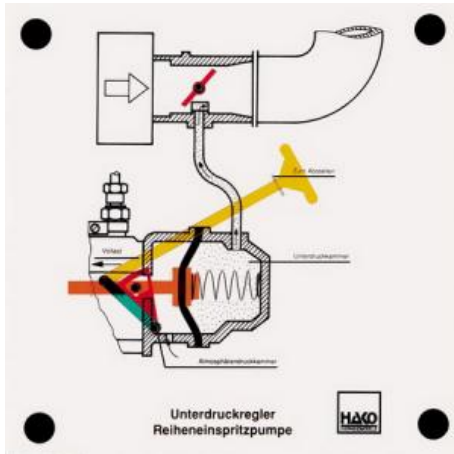

Date d'édition : 08.06.2026

Ref : EWTHA132

Maquette transparente: Régulateur de dépression
pompe d'injection en ligne

Actionnement du papillon des gaz.
Mouvement de la membrane de la pleine charge à l'arrêt.
Augmentation du démarrage et arrêt par levier manuel.