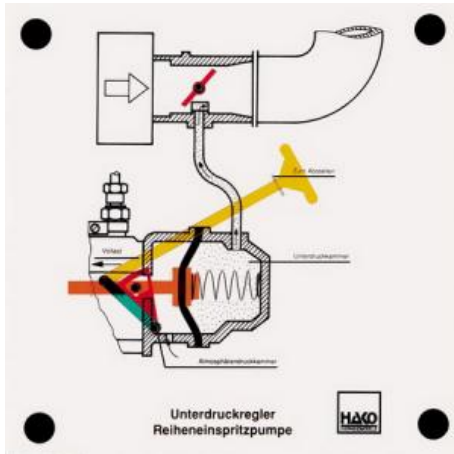

Date d'édition : 08.04.2026

Ref : EWTHA132

Maquette transparente: Régulateur de dépression
pompe d'injection en ligne

Actionnement du papillon des gaz.
Mouvement de la membrane de la pleine charge à l'arrêt.
Augmentation du démarrage et arrêt par levier manuel.