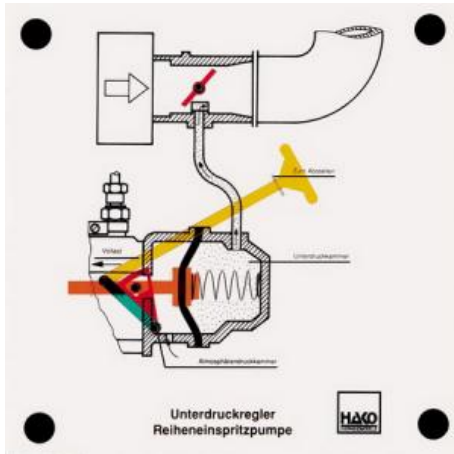

Date d'édition : 29.04.2026

Ref : EWTHA132

Maquette transparente: Régulateur de dépression  
pompe d'injection en ligne

Actionnement du papillon des gaz.  
Mouvement de la membrane de la pleine charge à l'arrêt.  
Augmentation du démarrage et arrêt par levier manuel.