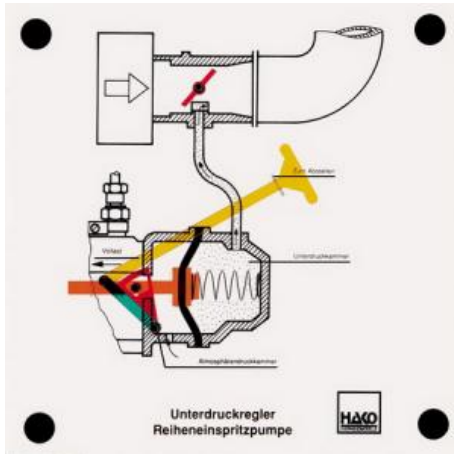

Date d'édition : 25.11.2024

Ref : EWTHA132

Maquette transparente: Régulateur de dépression
pompe d'injection en ligne

Actionnement du papillon des gaz.
Mouvement de la membrane de la pleine charge à l'arrêt.
Augmentation du démarrage et arrêt par levier manuel.