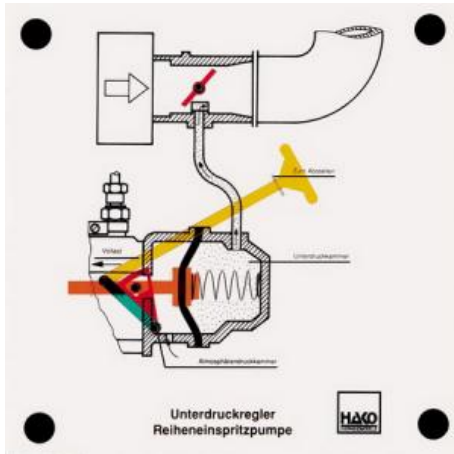

Date d'édition : 29.06.2026

Ref : EWTHA132

Maquette transparente: Régulateur de dépression  
pompe d'injection en ligne

Actionnement du papillon des gaz.  
Mouvement de la membrane de la pleine charge à l'arrêt.  
Augmentation du démarrage et arrêt par levier manuel.