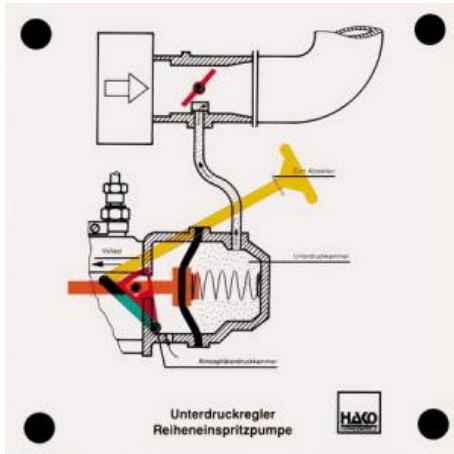

Date d'édition : 31.03.2025

Ref : EWTHA132

Maquette transparente: Régulateur de dépression
pompe d'injection en ligne

Actionnement du papillon des gaz.
Mouvement de la membrane de la pleine charge à l'arrêt.
Augmentation du démarrage et arrêt par levier manuel.