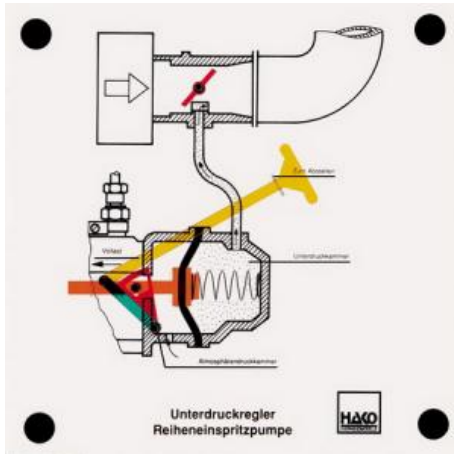

Date d'édition : 23.02.2025

Ref : EWTHA132

**Maquette transparente: Régulateur de dépression
pompe d'injection en ligne**

Actionnement du papillon des gaz.
Mouvement de la membrane de la pleine charge à l'arrêt.
Augmentation du démarrage et arrêt par levier manuel.