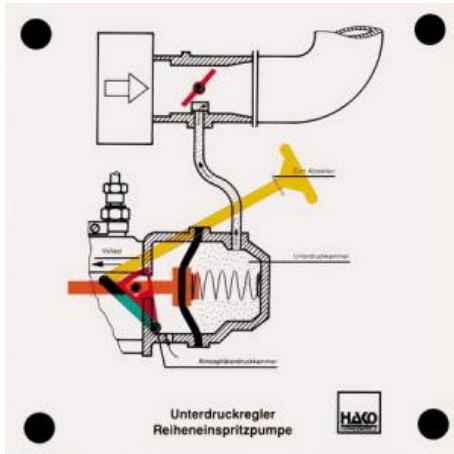

Date d'édition : 16.01.2025

Ref : EWTHA132

Maquette transparente: Régulateur de dépression
pompe d'injection en ligne

Actionnement du papillon des gaz.
Mouvement de la membrane de la pleine charge à l'arrêt.
Augmentation du démarrage et arrêt par levier manuel.