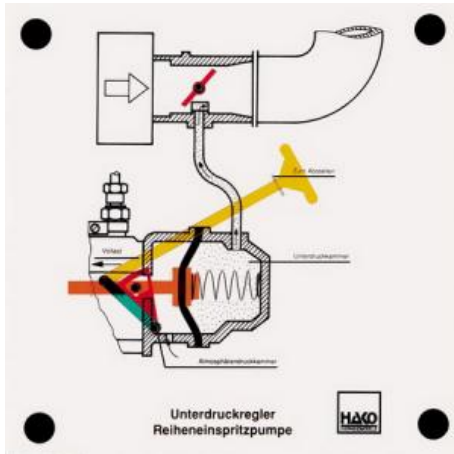

Date d'édition : 19.05.2026

Ref : EWTHA132

Maquette transparente: Régulateur de dépression
pompe d'injection en ligne

Actionnement du papillon des gaz.
Mouvement de la membrane de la pleine charge à l'arrêt.
Augmentation du démarrage et arrêt par levier manuel.