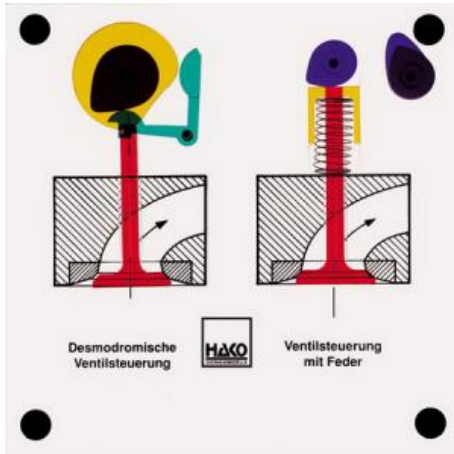

Date d'édition : 31.03.2025

Ref : EWTHA130

Maquette transparente: Commande des soupapes

Fonctionnement de la commande desmodromique (avec cames à ouverture et à fermeture).  
Remplissage différent grâce aux différentes formes de cames.

## Catégories / Arborescence

Techniques > Automobile > Maquettes automobiles - Les bases