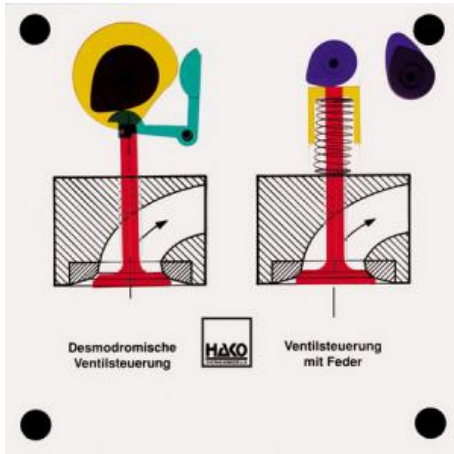

Date d'édition : 08.06.2026

Ref : EWTHA130

Maquette transparente: Commande des soupapes

Fonctionnement de la commande desmodromique (avec cames à ouverture et à fermeture).  
Remplissage différent grâce aux différentes formes de cames.

## Catégories / Arborescence

Techniques > Automobile > Maquettes automobiles - Les bases