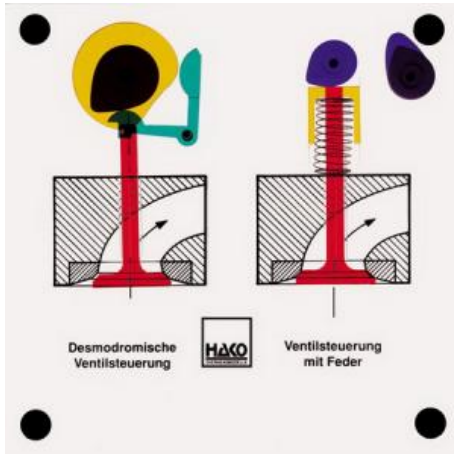

Date d'édition : 16.01.2025

Ref : EWTHA130

Maquette transparente: Commande des soupapes

Fonctionnement de la commande desmodromique (avec cames à ouverture et à fermeture).  
Remplissage différent grâce aux différentes formes de cames.

## Catégories / Arborescence

Techniques > Automobile > Maquettes automobiles - Les bases