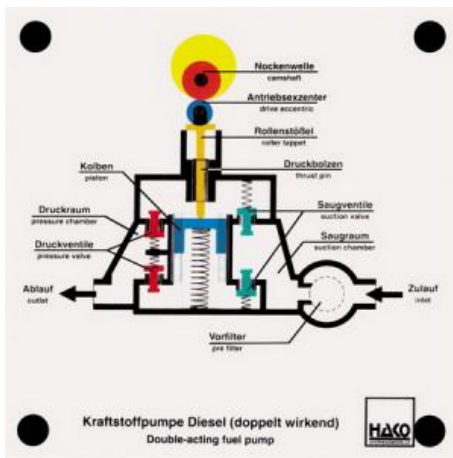

Date d'édition : 08.04.2026

Ref : EWTHA127

Maquette transparente: Pompe d'alimentation en carburant diesel (double effet)

Comme le n° 126, mais avec 2 courses de transport.

Catégories / Arborescence

Techniques > Automobile > Maquettes automobiles - Les bases