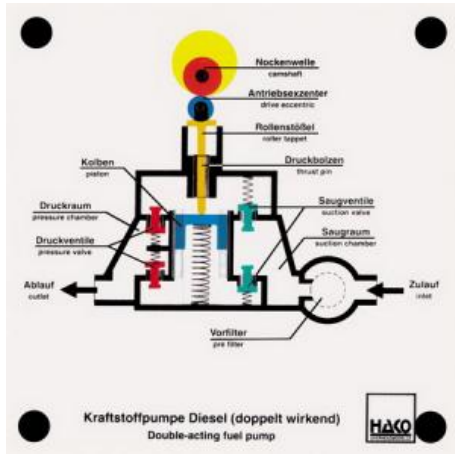

Date d'édition : 09.06.2026

Ref : EWTHA127

**Maquette transparente: Pompe d'alimentation en carburant diesel (double effet)**

Comme le n° 126, mais avec 2 courses de transport.

## Catégories / Arborescence

Techniques > Automobile > Maquettes automobiles - Les bases