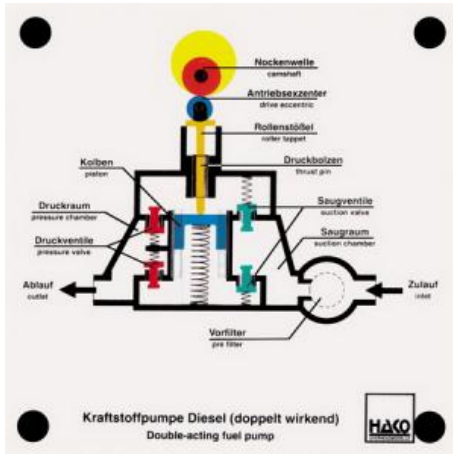

Date d'édition : 19.05.2026

Ref : EWTHA127

**Maquette transparente: Pompe d'alimentation en carburant diesel (double effet)**

Comme le n° 126, mais avec 2 courses de transport.

## Catégories / Arborescence

Techniques > Automobile > Maquettes automobiles - Les bases