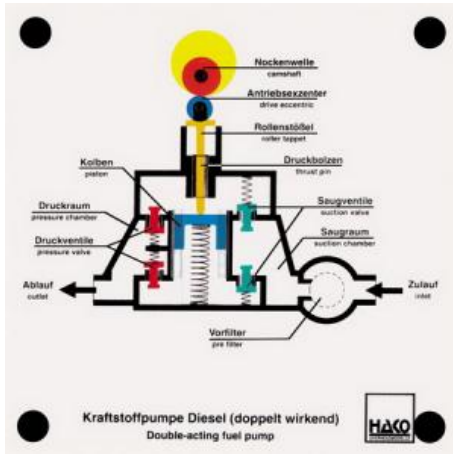

Date d'édition : 06.02.2026

Ref : EWTHA127

**Maquette transparente: Pompe d'alimentation en carburant diesel (double effet)**

Comme le n° 126, mais avec 2 courses de transport.

## Catégories / Arborescence

Techniques > Automobile > Maquettes automobiles - Les bases