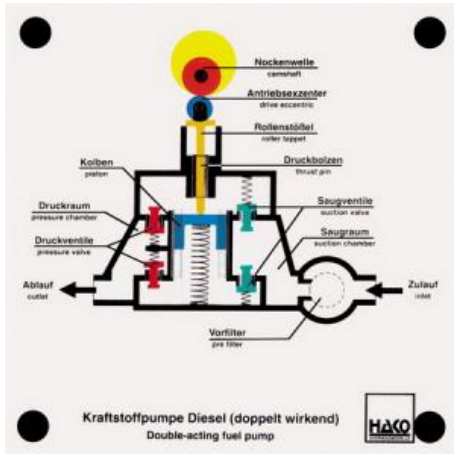

Date d'édition : 29.06.2026

Ref : EWTHA127

Maquette transparente: Pompe d'alimentation en carburant diesel (double effet)

Comme le n° 126, mais avec 2 courses de transport.

Catégories / Arborescence

Techniques > Automobile > Maquettes automobiles - Les bases