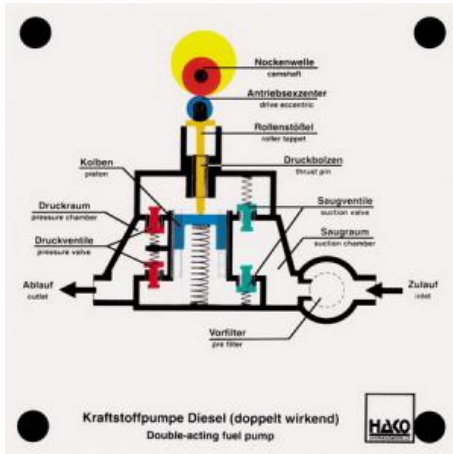

Date d'édition : 31.03.2025

Ref : EWTHA127

**Maquette transparente: Pompe d'alimentation en carburant diesel (double effet)**

**Comme le n° 126, mais avec 2 courses de transport.**

## Catégories / Arborescence

Techniques > Automobile > Maquettes automobiles - Les bases