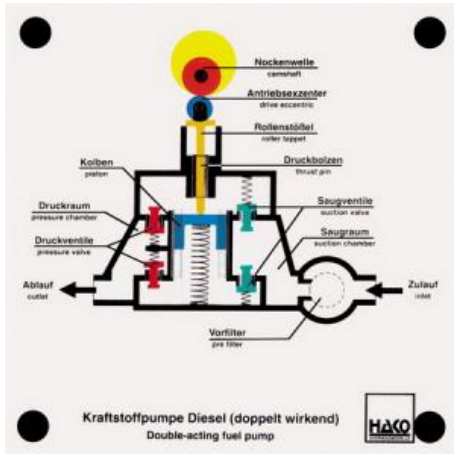

Date d'édition : 29.04.2026

Ref : EWTHA127

Maquette transparente: Pompe d'alimentation en carburant diesel (double effet)

Comme le n° 126, mais avec 2 courses de transport.

Catégories / Arborescence

Techniques > Automobile > Maquettes automobiles - Les bases