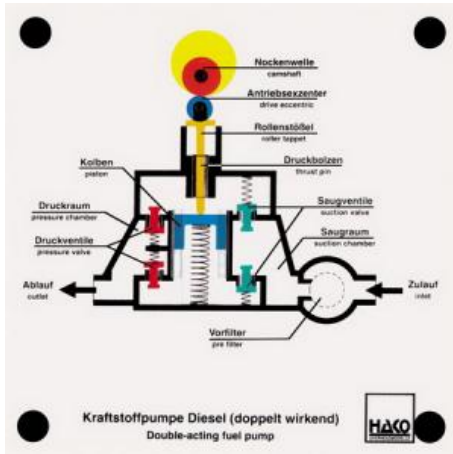

Date d'édition : 23.02.2025

Ref : EWTHA127

Maquette transparente: Pompe d'alimentation en carburant diesel (double effet)

Comme le n° 126, mais avec 2 courses de transport.

Catégories / Arborescence

Techniques > Automobile > Maquettes automobiles - Les bases