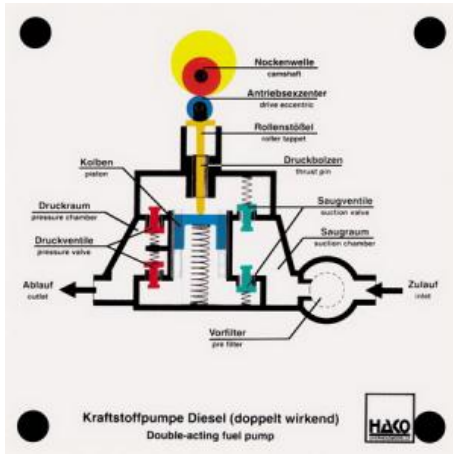

Date d'édition : 16.01.2025

Ref : EWTHA127

Maquette transparente: Pompe d'alimentation en carburant diesel (double effet)

Comme le n° 126, mais avec 2 courses de transport.

Catégories / Arborescence

Techniques > Automobile > Maquettes automobiles - Les bases