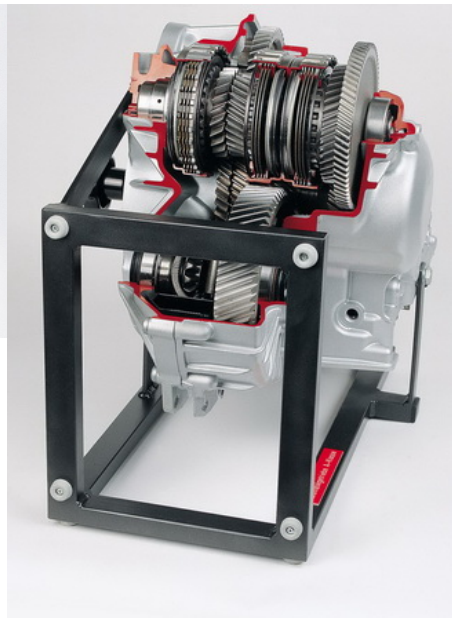

Date d'édition : 28.06.2026

Ref : EWTHA1260

Boîte automatique 5 vitesses, traction avant,
Mercedes-Benz Classe A, en coupe

sans convertisseur de couple

Catégories / Arborescence

Techniques > Automobile > Pièces en coupe > Boîtes à vitesses > BV automatique