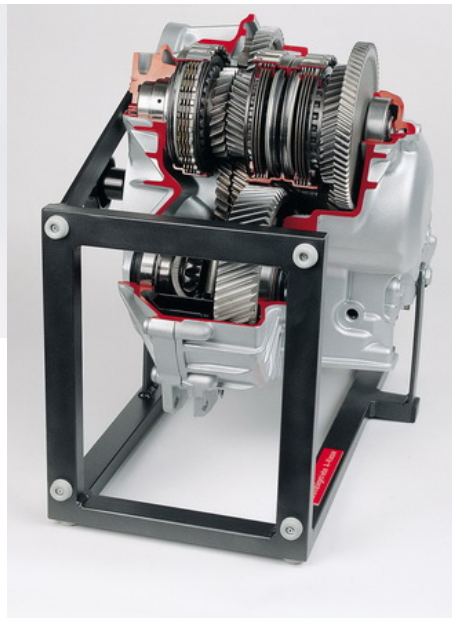

Date d'édition : 24.01.2025

Ref : EWTHA1260

Boîte automatique 5 vitesses, traction avant,  
Mercedes-Benz Classe A, en coupe

sans convertisseur de couple

## Catégories / Arborescence

Techniques > Automobile > Pièces en coupe > Boîtes à vitesses > BV automatique