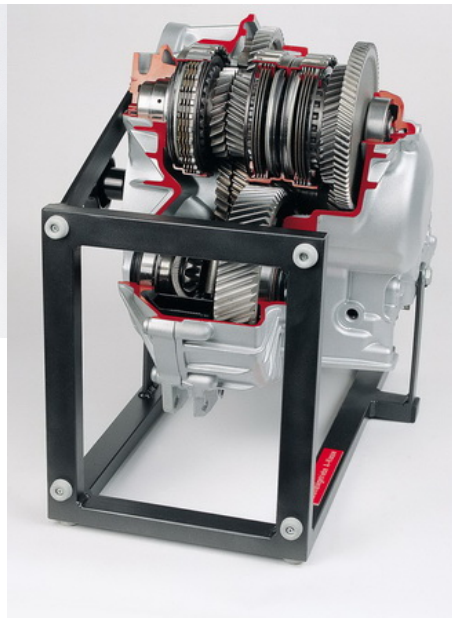

Date d'édition : 23.12.2024

Ref : EWTHA1260

**Boîte automatique 5 vitesses, traction avant,
Mercedes-Benz Classe A, en coupe**

sans convertisseur de couple

Catégories / Arborescence

Techniques > Automobile > Pièces en coupe > Boîtes à vitesses > BV automatique