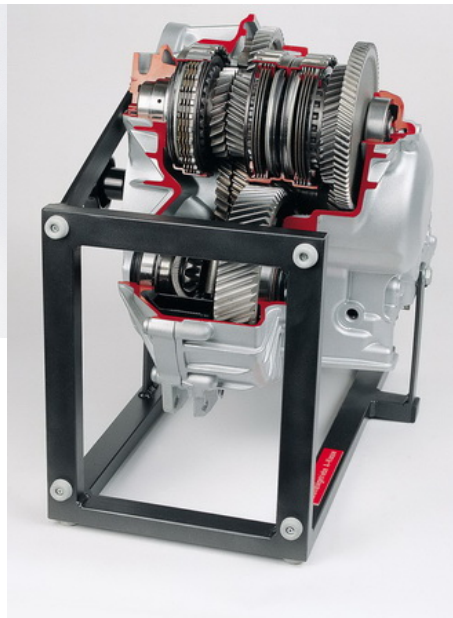

Date d'édition : 27.04.2026

Ref : EWTHA1260

Boîte automatique 5 vitesses, traction avant,
Mercedes-Benz Classe A, en coupe

sans convertisseur de couple

Catégories / Arborescence

Techniques > Automobile > Pièces en coupe > Boîtes à vitesses > BV automatique