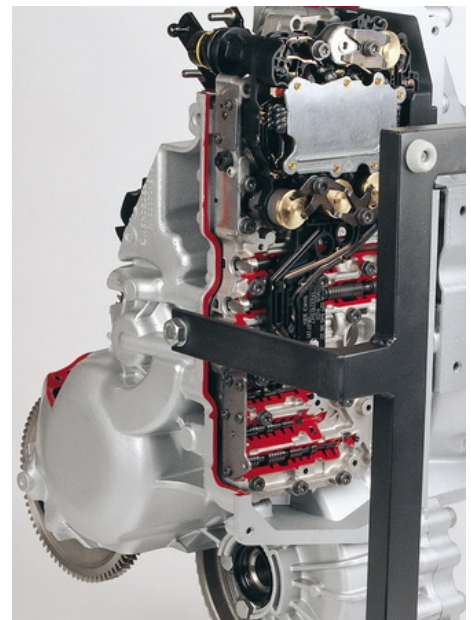

Systemes Didactiques s.a.r.l.

Equipement pour l'enseignement expérimental, scientifique et technique

Date d'édition : 25.02.2025