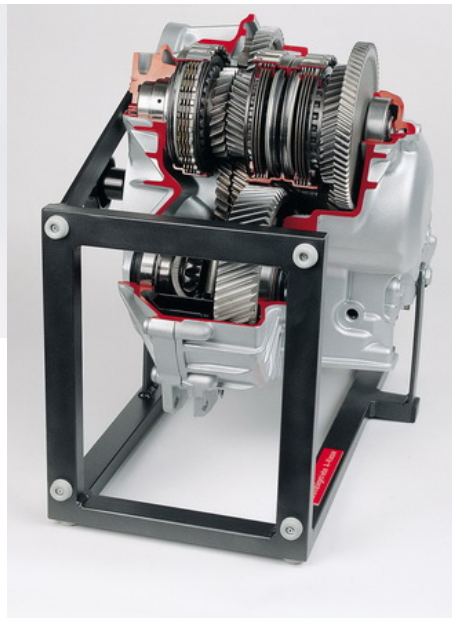

Date d'édition : 25.02.2025

Ref : EWTHA1260

Boîte automatique 5 vitesses, traction avant,
Mercedes-Benz Classe A, en coupe

sans convertisseur de couple

Catégories / Arborescence

Techniques > Automobile > Pièces en coupe > Boîtes à vitesses > BV automatique