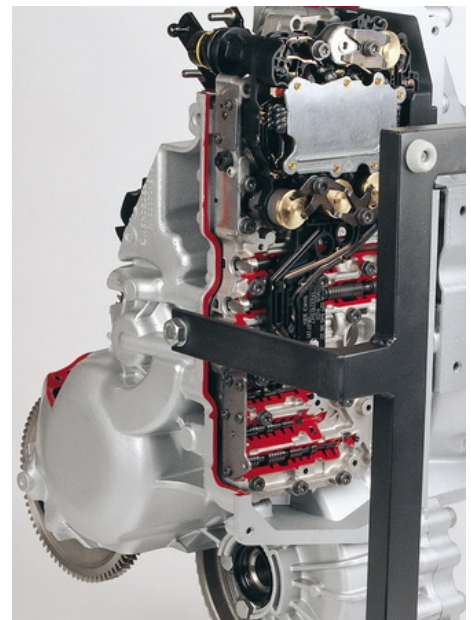

Date d'édition : 24.01.2025

Ref : EWTHA1260

Boîte automatique 5 vitesses, traction avant,  
Mercedes-Benz Classe A, en coupe

sans convertisseur de couple

## Catégories / Arborescence

Techniques > Automobile > Pièces en coupe > Boîtes à vitesses > BV automatique