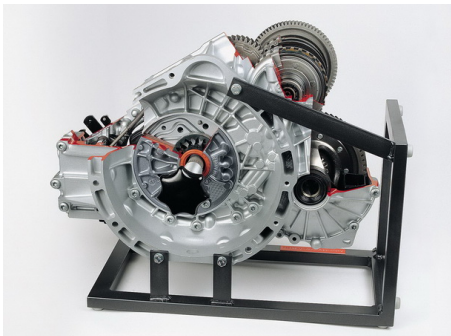

Date d'édition : 07.04.2026

Ref : EWTHA1260

Boîte automatique 5 vitesses, traction avant,
Mercedes-Benz Classe A, en coupe

sans convertisseur de couple

Catégories / Arborescence

Techniques > Automobile > Pièces en coupe > Boîtes à vitesses > BV automatique