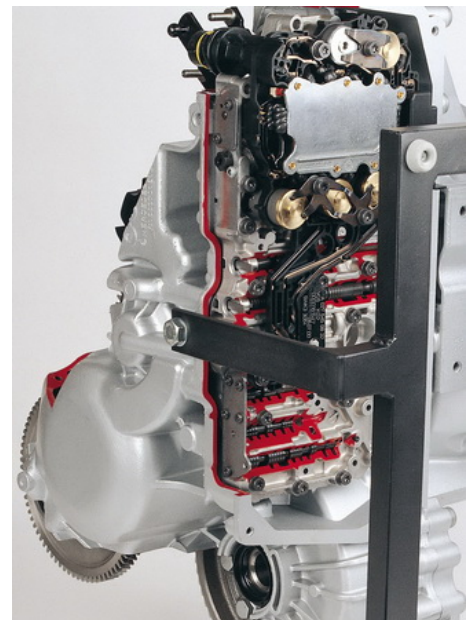

Date d'édition : 23.11.2024

Ref : EWTHA1260

**Boîte automatique 5 vitesses, traction avant,  
Mercedes-Benz Classe A, en coupe**

**sans convertisseur de couple**

## Catégories / Arborescence

Techniques > Automobile > Pièces en coupe > Boîtes à vitesses > BV automatique