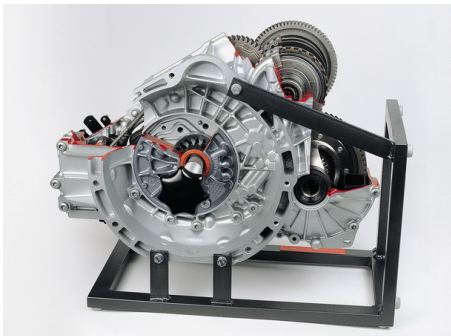

Date d'édition : 30.04.2025

Ref : EWTHA1260

Boîte automatique 5 vitesses, traction avant,  
Mercedes-Benz Classe A, en coupe

sans convertisseur de couple

## Catégories / Arborescence

Techniques > Automobile > Pièces en coupe > Boîtes à vitesses > BV automatique