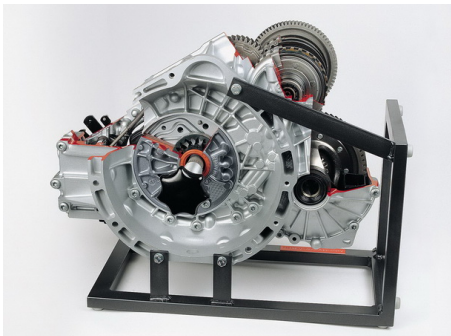

Date d'édition : 08.06.2026

Ref : EWTHA1260

**Boîte automatique 5 vitesses, traction avant,
Mercedes-Benz Classe A, en coupe**

sans convertisseur de couple

Catégories / Arborescence

Techniques > Automobile > Pièces en coupe > Boîtes à vitesses > BV automatique