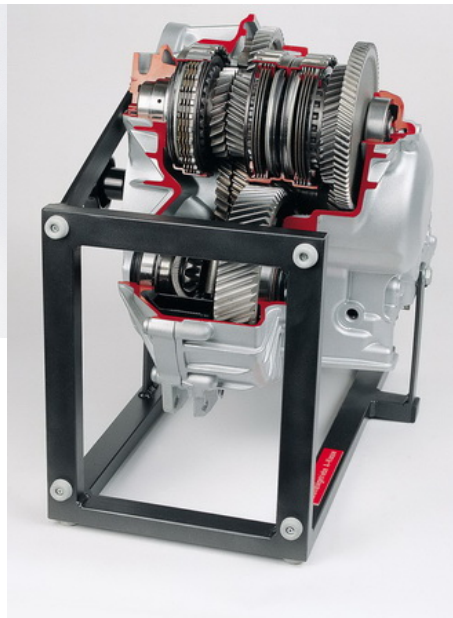

Date d'édition : 08.06.2026

Ref : EWTHA1260

**Boîte automatique 5 vitesses, traction avant,
Mercedes-Benz Classe A, en coupe**

sans convertisseur de couple

Catégories / Arborescence

Techniques > Automobile > Pièces en coupe > Boîtes à vitesses > BV automatique