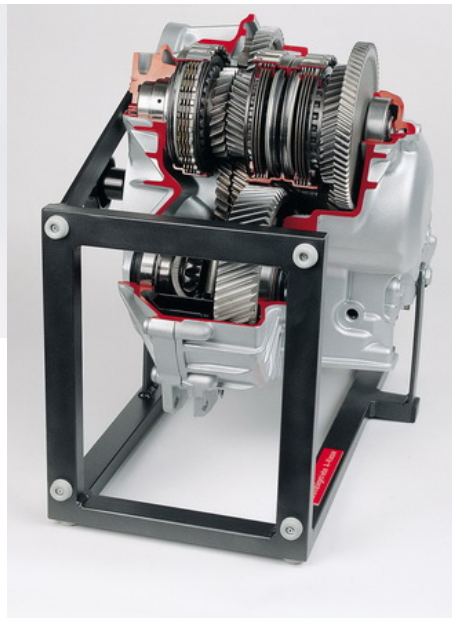

Date d'édition : 30.04.2025

Ref : EWTHA1260

Boîte automatique 5 vitesses, traction avant,  
Mercedes-Benz Classe A, en coupe

sans convertisseur de couple

## Catégories / Arborescence

Techniques > Automobile > Pièces en coupe > Boîtes à vitesses > BV automatique