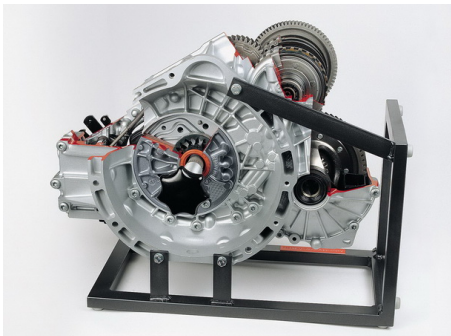

Date d'édition : 28.06.2026

Ref : EWTHA1260

Boîte automatique 5 vitesses, traction avant,
Mercedes-Benz Classe A, en coupe

sans convertisseur de couple

Catégories / Arborescence

Techniques > Automobile > Pièces en coupe > Boîtes à vitesses > BV automatique