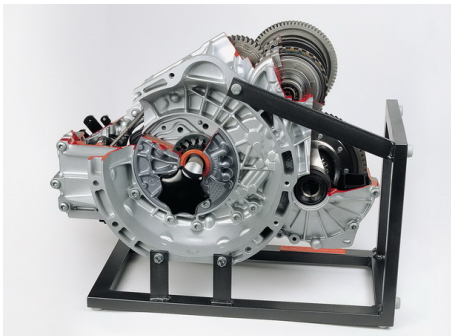

Date d'édition : 23.12.2024

Ref : EWTHA1260

**Boîte automatique 5 vitesses, traction avant,
Mercedes-Benz Classe A, en coupe**

sans convertisseur de couple

Catégories / Arborescence

Techniques > Automobile > Pièces en coupe > Boîtes à vitesses > BV automatique