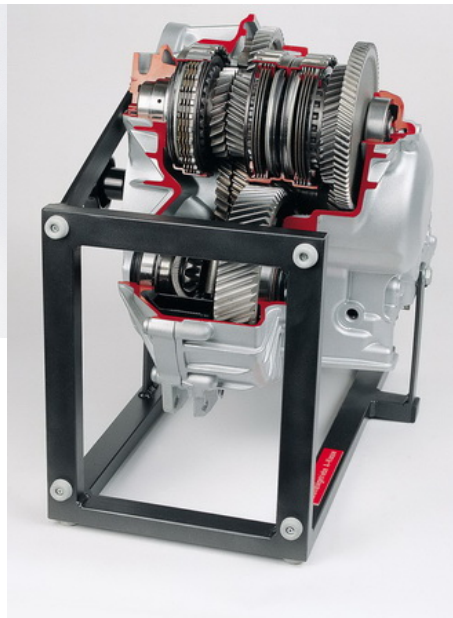

Date d'édition : 07.04.2026

Ref : EWTHA1260

Boîte automatique 5 vitesses, traction avant,
Mercedes-Benz Classe A, en coupe

sans convertisseur de couple

Catégories / Arborescence

Techniques > Automobile > Pièces en coupe > Boîtes à vitesses > BV automatique