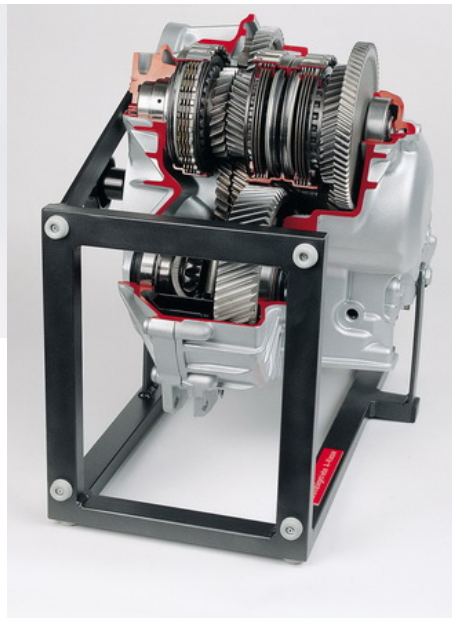

Date d'édition : 03.07.2024

Ref : EWTHA1260

**Boîte à 5 vitesses automatiques, traction avant,  
Mercedes-Benz Classe A, en coupe**

**sans convertisseur de couple**

## Catégories / Arborescence

Techniques > Automobile > Pièces en coupe > Boîtes à vitesses > BV automatique