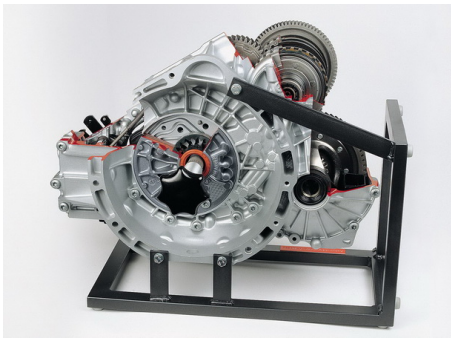

Date d'édition : 18.05.2026

Ref : EWTHA1260

**Boîte automatique 5 vitesses, traction avant,
Mercedes-Benz Classe A, en coupe**

sans convertisseur de couple

Catégories / Arborescence

Techniques > Automobile > Pièces en coupe > Boîtes à vitesses > BV automatique