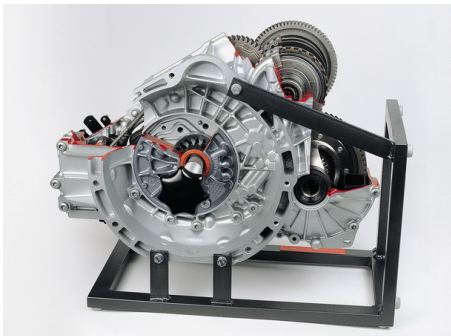

Date d'édition : 03.04.2025

Ref : EWTHA1260

Boîte automatique 5 vitesses, traction avant,
Mercedes-Benz Classe A, en coupe

sans convertisseur de couple

Catégories / Arborescence

Techniques > Automobile > Pièces en coupe > Boîtes à vitesses > BV automatique