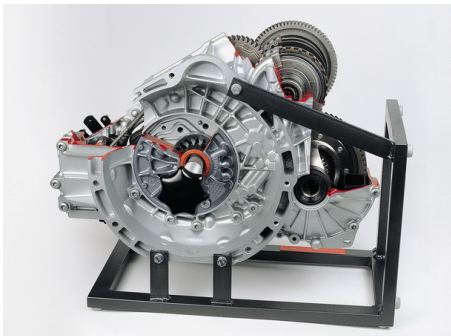

Date d'édition : 24.01.2025

Ref : EWTHA1260

Boîte automatique 5 vitesses, traction avant,  
Mercedes-Benz Classe A, en coupe

sans convertisseur de couple

## Catégories / Arborescence

Techniques > Automobile > Pièces en coupe > Boîtes à vitesses > BV automatique