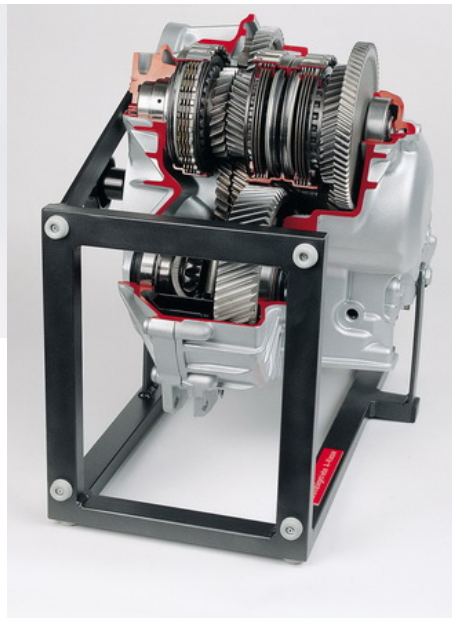

Date d'édition : 03.04.2025

Ref : EWTHA1260

Boîte automatique 5 vitesses, traction avant,
Mercedes-Benz Classe A, en coupe

sans convertisseur de couple

Catégories / Arborescence

Techniques > Automobile > Pièces en coupe > Boîtes à vitesses > BV automatique