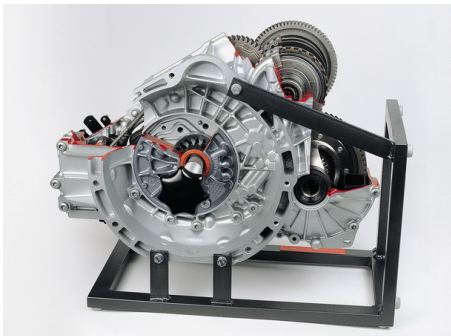

Date d'édition : 03.07.2024

Ref : EWTHA1260

**Boîte à 5 vitesses automatiques, traction avant,  
Mercedes-Benz Classe A, en coupe**

**sans convertisseur de couple**

## Catégories / Arborescence

Techniques > Automobile > Pièces en coupe > Boîtes à vitesses > BV automatique