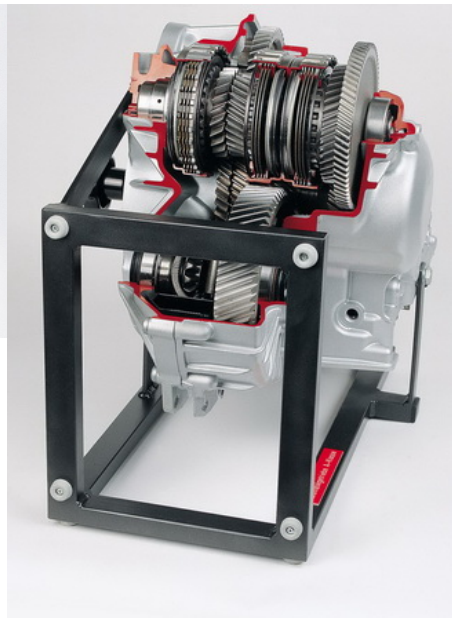

Date d'édition : 18.05.2026

Ref : EWTHA1260

**Boîte automatique 5 vitesses, traction avant,
Mercedes-Benz Classe A, en coupe**

sans convertisseur de couple

Catégories / Arborescence

Techniques > Automobile > Pièces en coupe > Boîtes à vitesses > BV automatique