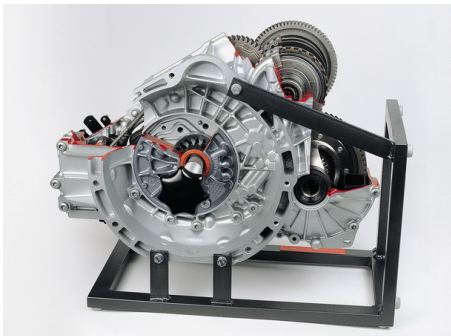

Date d'édition : 25.02.2025

Ref : EWTHA1260

Boîte automatique 5 vitesses, traction avant,
Mercedes-Benz Classe A, en coupe

sans convertisseur de couple

Catégories / Arborescence

Techniques > Automobile > Pièces en coupe > Boîtes à vitesses > BV automatique