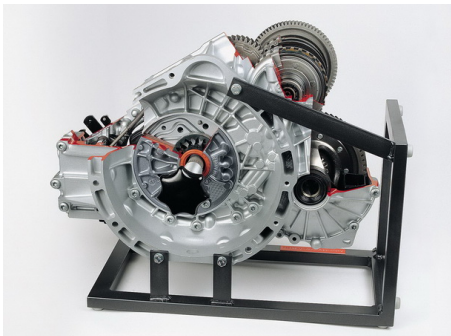

Date d'édition : 27.04.2026

Ref : EWTHA1260

Boîte automatique 5 vitesses, traction avant,
Mercedes-Benz Classe A, en coupe

sans convertisseur de couple

Catégories / Arborescence

Techniques > Automobile > Pièces en coupe > Boîtes à vitesses > BV automatique