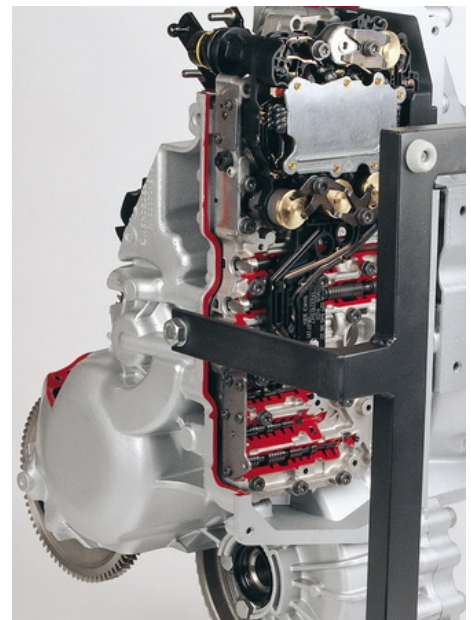

Date d'édition : 30.04.2025

Ref : EWTHA1260

Boîte automatique 5 vitesses, traction avant,  
Mercedes-Benz Classe A, en coupe

sans convertisseur de couple

## Catégories / Arborescence

Techniques > Automobile > Pièces en coupe > Boîtes à vitesses > BV automatique