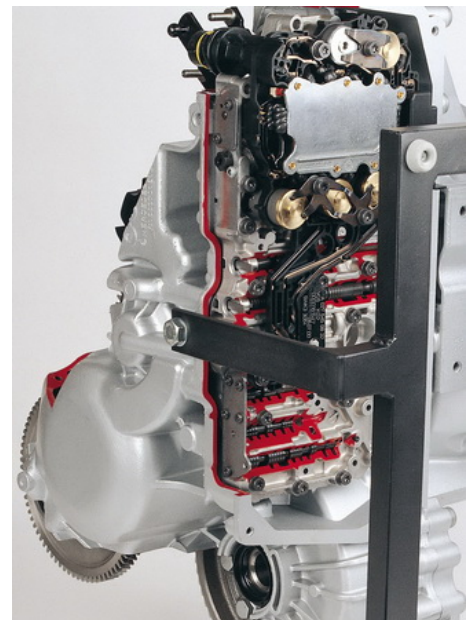

Systemes Didactiques s.a.r.l.

Equipement pour l'enseignement expérimental, scientifique et technique

Date d'édition : 23.12.2024