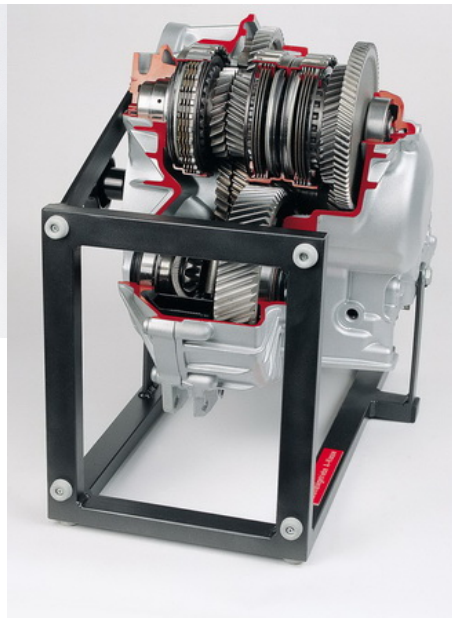

Date d'édition : 23.11.2024

Ref : EWTHA1260

**Boîte automatique 5 vitesses, traction avant,  
Mercedes-Benz Classe A, en coupe**

**sans convertisseur de couple**

## Catégories / Arborescence

Techniques > Automobile > Pièces en coupe > Boîtes à vitesses > BV automatique