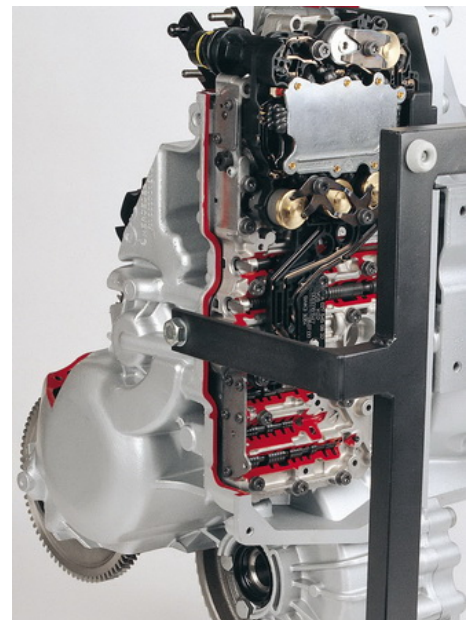

Systemes Didactiques s.a.r.l.

Equipement pour l'enseignement expérimental, scientifique et technique

Date d'édition : 18.05.2026