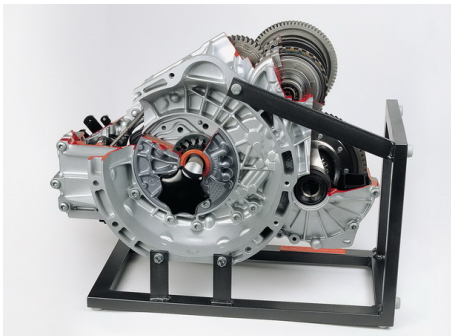

Date d'édition : 23.11.2024

Ref : EWTHA1260

**Boîte automatique 5 vitesses, traction avant,  
Mercedes-Benz Classe A, en coupe**

**sans convertisseur de couple**

## Catégories / Arborescence

Techniques > Automobile > Pièces en coupe > Boîtes à vitesses > BV automatique