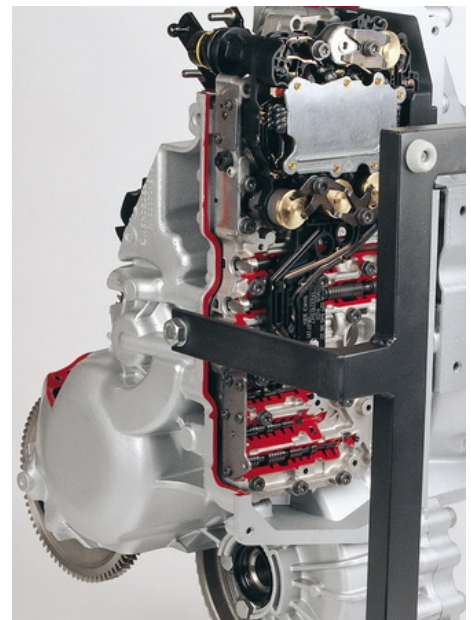

Date d'édition : 03.07.2024

Ref : EWTHA1260

**Boîte à 5 vitesses automatiques, traction avant,  
Mercedes-Benz Classe A, en coupe**

**sans convertisseur de couple**

## Catégories / Arborescence

Techniques > Automobile > Pièces en coupe > Boîtes à vitesses > BV automatique