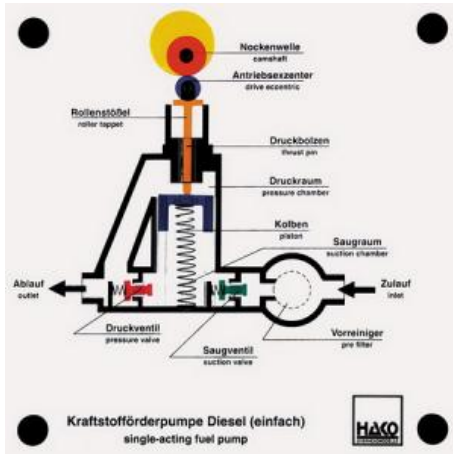

Date d'édition : 22.01.2025

Ref : EWTHA126

Maquette transparente: Pompe d'alimentation en carburant diesel (simple effet)

- Fonctionnement de la pompe
- Transport élastique
- Interaction des vannes

Catégories / Arborescence

Techniques > Automobile > Maquettes automobiles - Les bases