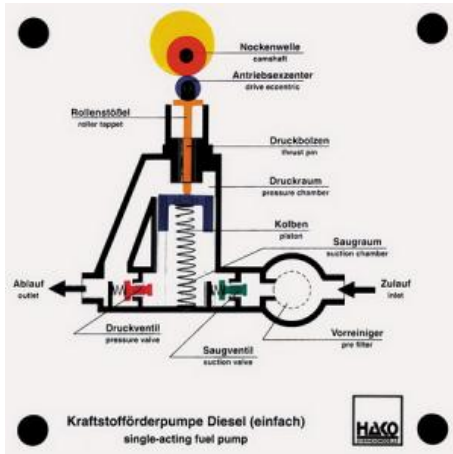

Date d'édition : 24.11.2024

Ref : EWTHA126

Maquette transparente: Pompe d'alimentation en carburant diesel (simple effet)

- Fonctionnement de la pompe
- Transport élastique
- Interaction des vannes

Catégories / Arborescence

Techniques > Automobile > Maquettes automobiles - Les bases