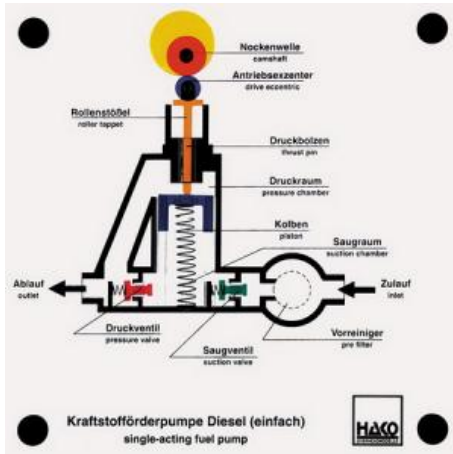

Date d'édition : 29.06.2026

Ref : EWTHA126

**Maquette transparente: Pompe d'alimentation en carburant diesel (simple effet)**

- Fonctionnement de la pompe
- Transport élastique
- Interaction des vannes

## Catégories / Arborescence

Techniques > Automobile > Maquettes automobiles - Les bases