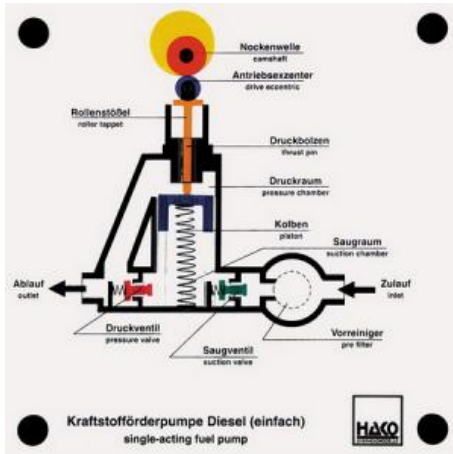

Date d'édition : 23.02.2025

Ref : EWTHA126

Maquette transparente: Pompe d'alimentation en carburant diesel (simple effet)

- Fonctionnement de la pompe
- Transport élastique
- Interaction des vannes

## Catégories / Arborescence

Techniques > Automobile > Maquettes automobiles - Les bases