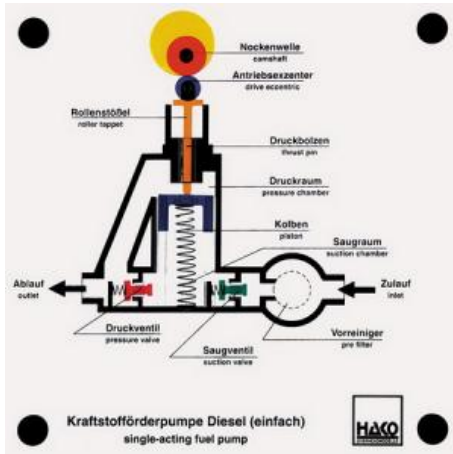

Date d'édition : 29.04.2026

Ref : EWTHA126

Maquette transparente: Pompe d'alimentation en carburant diesel (simple effet)

- Fonctionnement de la pompe
- Transport élastique
- Interaction des vannes

Catégories / Arborescence

Techniques > Automobile > Maquettes automobiles - Les bases