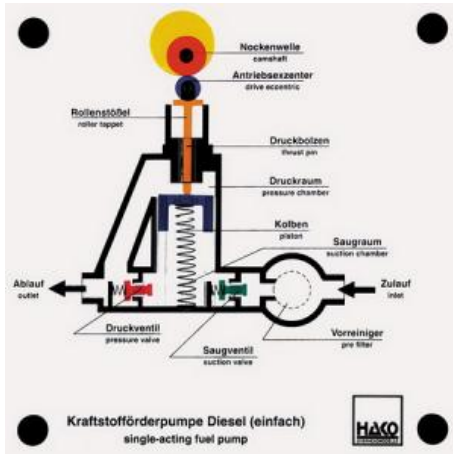

Date d'édition : 01.04.2025

Ref : EWTHA126

Maquette transparente: Pompe d'alimentation en carburant diesel (simple effet)

- Fonctionnement de la pompe
- Transport élastique
- Interaction des vannes

Catégories / Arborescence

Techniques > Automobile > Maquettes automobiles - Les bases