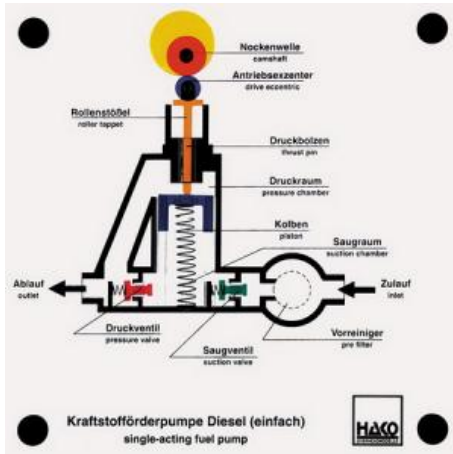

Date d'édition : 08.04.2026

Ref : EWTHA126

Maquette transparente: Pompe d'alimentation en carburant diesel (simple effet)

- Fonctionnement de la pompe
- Transport élastique
- Interaction des vannes

Catégories / Arborescence

Techniques > Automobile > Maquettes automobiles - Les bases