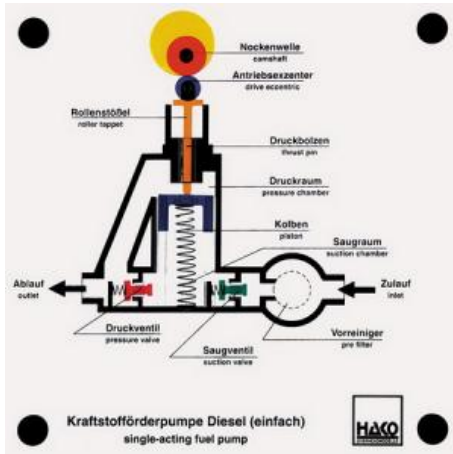

Date d'édition : 09.06.2026

Ref : EWTHA126

Maquette transparente: Pompe d'alimentation en carburant diesel (simple effet)

- Fonctionnement de la pompe
- Transport élastique
- Interaction des vannes

## Catégories / Arborescence

Techniques > Automobile > Maquettes automobiles - Les bases