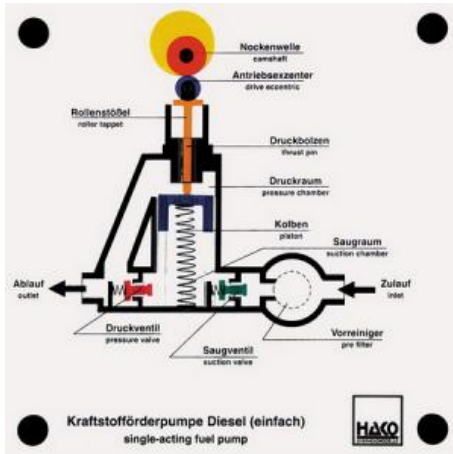

Date d'édition : 03.07.2024

Ref : EWTHA126

Maquette transparente: Pompe d'alimentation en carburant diesel (simple effet)

- Fonctionnement de la pompe
- Transport élastique
- Interaction des vannes

Catégories / Arborescence

Techniques > Automobile > Maquettes automobiles - Les bases