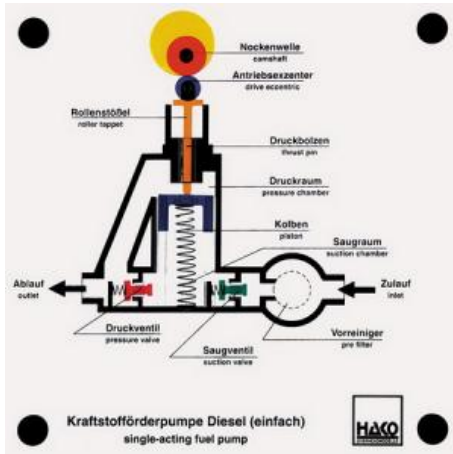

Date d'édition : 19.05.2026

Ref : EWTHA126

Maquette transparente: Pompe d'alimentation en carburant diesel (simple effet)

- Fonctionnement de la pompe
- Transport élastique
- Interaction des vannes

Catégories / Arborescence

Techniques > Automobile > Maquettes automobiles - Les bases