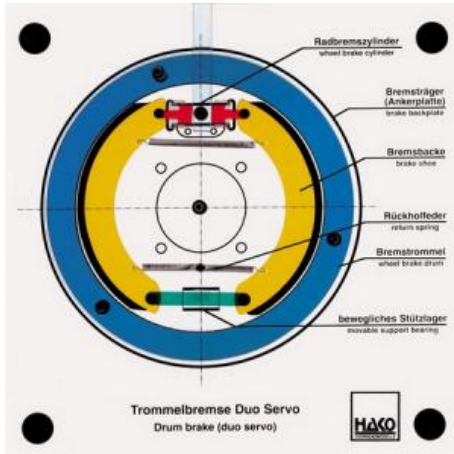

Date d'édition : 24.11.2024

Ref : EWTHA120

Maquette transparente: Frein à tambour Duo Servo

Comme le Simplex.
Transmission des forces de frottement d'une mâchoire à l'autre.
Même effet en marche arrière.