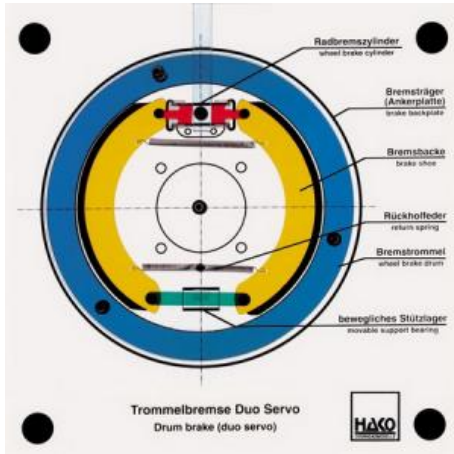

Date d'édition : 15.01.2025

Ref : EWTHA120

Maquette transparente: Frein à tambour Duo Servo

Comme le Simplex.
Transmission des forces de frottement d'une mâchoire à l'autre.
Même effet en marche arrière.