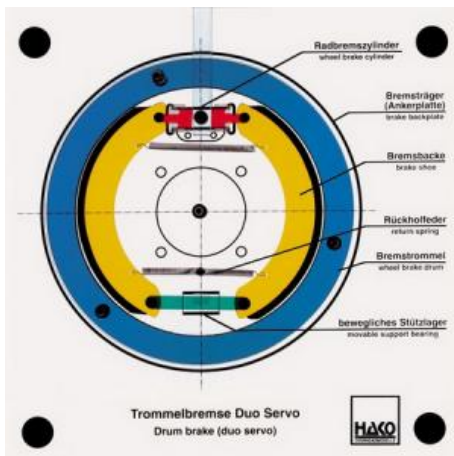

Date d'édition : 19.05.2026

Ref : EWTHA120

Maquette transparente: Frein à tambour Duo Servo

Comme le Simplex.  
Transmission des forces de frottement d'une mâchoire à l'autre.  
Même effet en marche arrière.