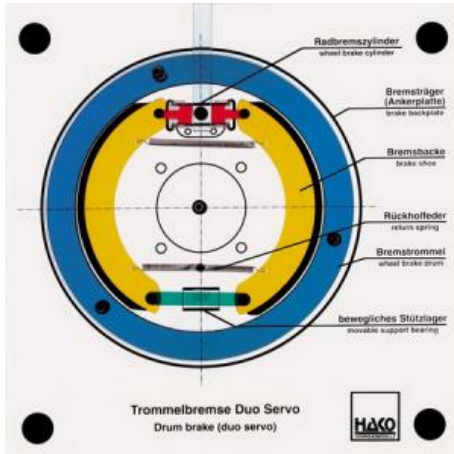

Date d'édition : 09.06.2026

Ref : EWTHA120

Maquette transparente: Frein à tambour Duo Servo

Comme le Simplex.
Transmission des forces de frottement d'une mâchoire à l'autre.
Même effet en marche arrière.