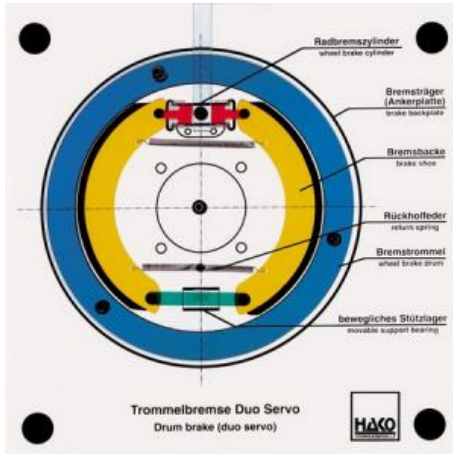

Date d'édition : 31.03.2025

Ref : EWTHA120

Maquette transparente: Frein à tambour Duo Servo

Comme le Simplex.
Transmission des forces de frottement d'une mâchoire à l'autre.
Même effet en marche arrière.