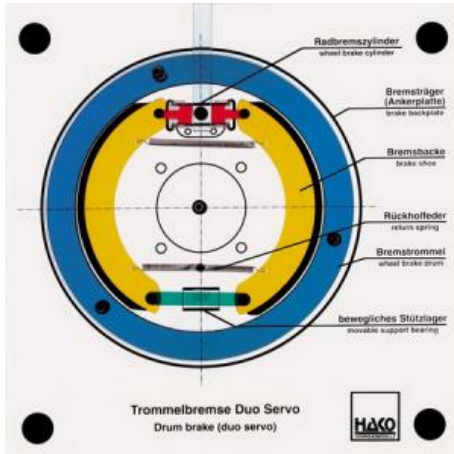

Date d'édition : 30.06.2026

Ref : EWTHA120

Maquette transparente: Frein à tambour Duo Servo

Comme le Simplex.
Transmission des forces de frottement d'une mâchoire à l'autre.
Même effet en marche arrière.