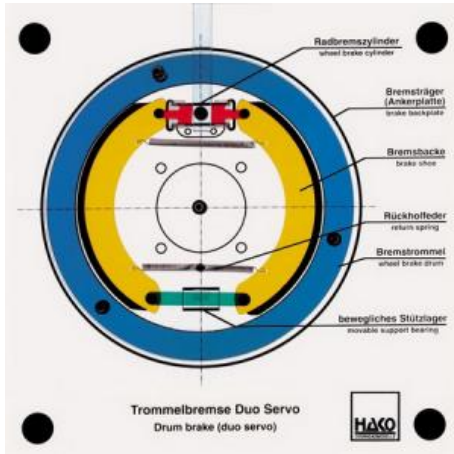

Date d'édition : 23.02.2025

Ref : EWTHA120

Maquette transparente: Frein à tambour Duo Servo

Comme le Simplex.
Transmission des forces de frottement d'une mâchoire à l'autre.
Même effet en marche arrière.