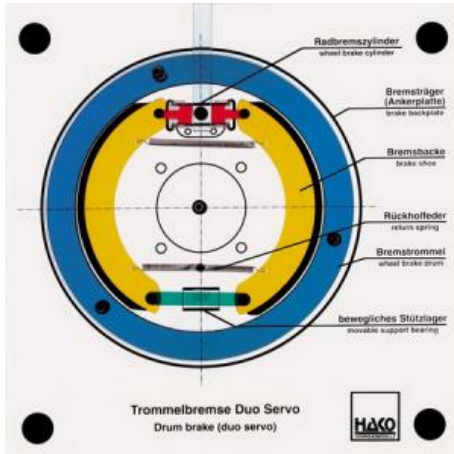

Date d'édition : 29.04.2026

Ref : EWTHA120

Maquette transparente: Frein à tambour Duo Servo

Comme le Simplex.  
Transmission des forces de frottement d'une mâchoire à l'autre.  
Même effet en marche arrière.