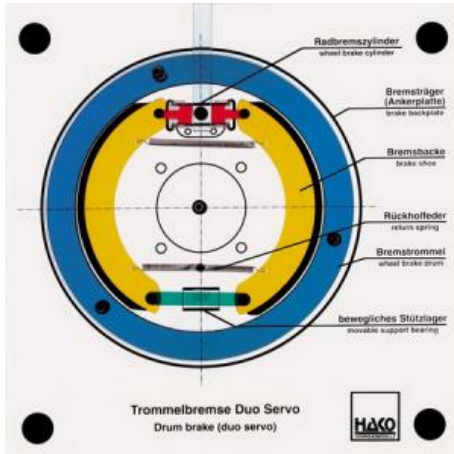

Date d'édition : 09.04.2026

Ref : EWTHA120

Maquette transparente: Frein à tambour Duo Servo

Comme le Simplex.
Transmission des forces de frottement d'une mâchoire à l'autre.
Même effet en marche arrière.