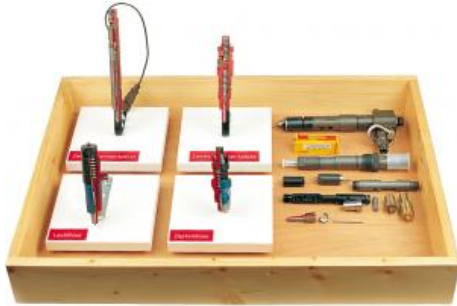

Date d'édition : 26.11.2024

Ref : EWTHA1177

Plateau découverte injecteurs diesel

Quatre injecteur diesel (Nos 1173 à 1176) montées sur support.
Aussi un porte-buse démonté avec diverses buses et un porte-buse non coupé.

Catégories / Arborescence

Techniques > Automobile > Pièces en coupe > Moteur > Injection diesel