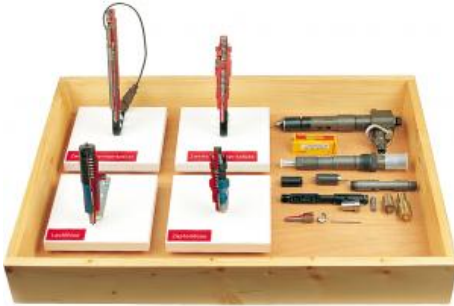

Date d'édition : 04.04.2025

Ref : EWTHA1177

**Plateau découverte injecteurs diesel**

Quatre injecteur diesel (Nos 1173 à 1176) montées sur support.  
Aussi un porte-buse démonté avec diverses buses et un porte-buse non coupé.

### Catégories / Arborescence

Techniques > Automobile > Pièces en coupe > Moteur > Injection diesel