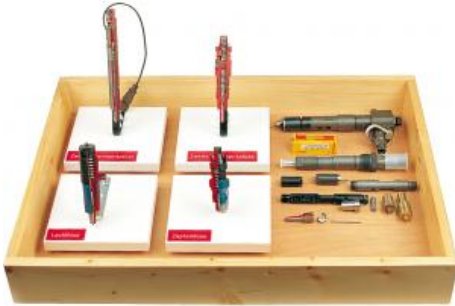

Date d'édition : 08.06.2026

Ref : EWTHA1177

Plateau découverte injecteurs diesel

Quatre injecteur diesel (Nos 1173 à 1176) montées sur support.
Aussi un porte-buse démonté avec diverses buses et un porte-buse non coupé.

Catégories / Arborescence

Techniques > Automobile > Pièces en coupe > Moteur > Injection diesel