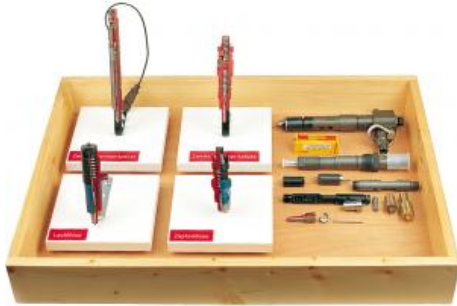

Date d'édition : 22.01.2025

Ref : EWTHA1177

Plateau découverte injecteurs diesel

Quatre injecteur diesel (Nos 1173 à 1176) montées sur support.
Aussi un porte-buse démonté avec diverses buses et un porte-buse non coupé.

Catégories / Arborescence

Techniques > Automobile > Pièces en coupe > Moteur > Injection diesel