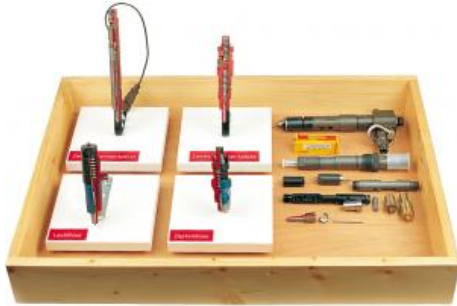

Date d'édition : 03.07.2024

Ref : EWTHA1177

**Plateau découverte injecteurs diesel**

Quatre injecteur diesel (Nos 1173 à 1176) montées sur support.  
Aussi un porte-buse démonté avec diverses buses et un porte-buse non coupé.

### Catégories / Arborescence

Techniques > Automobile > Pièces en coupe > Moteur > Injection diesel