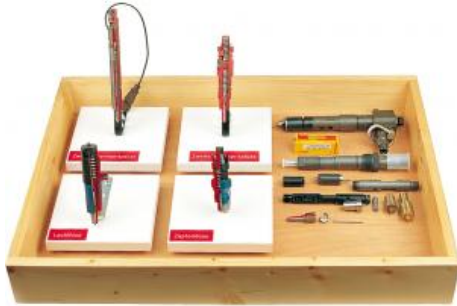

Date d'édition : 27.04.2026

Ref : EWTHA1177

Plateau découverte injecteurs diesel

Quatre injecteur diesel (Nos 1173 à 1176) montées sur support.  
Aussi un porte-buse démonté avec diverses buses et un porte-buse non coupé.

### Catégories / Arborescence

Techniques > Automobile > Pièces en coupe > Moteur > Injection diesel