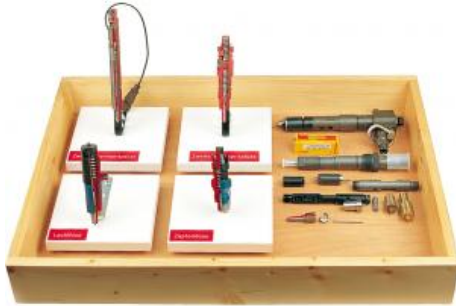

Date d'édition : 28.06.2026

Ref : EWTHA1177

Plateau découverte injecteurs diesel

Quatre injecteur diesel (Nos 1173 à 1176) montées sur support.
Aussi un porte-buse démonté avec diverses buses et un porte-buse non coupé.

Catégories / Arborescence

Techniques > Automobile > Pièces en coupe > Moteur > Injection diesel