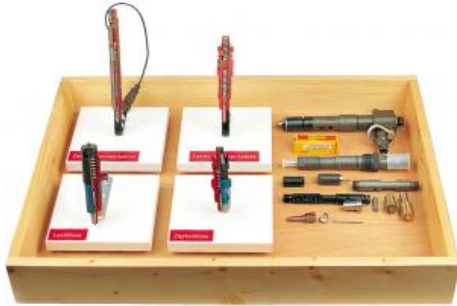

Date d'édition : 18.05.2026

Ref : EWTHA1177

Plateau découverte injecteurs diesel

Quatre injecteur diesel (Nos 1173 à 1176) montées sur support.
Aussi un porte-buse démonté avec diverses buses et un porte-buse non coupé.

Catégories / Arborescence

Techniques > Automobile > Pièces en coupe > Moteur > Injection diesel