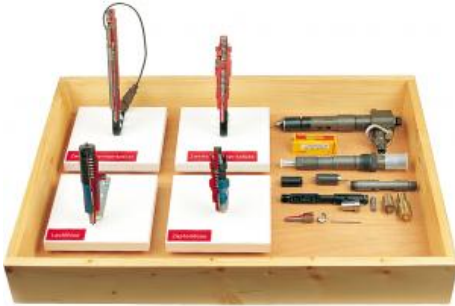

Date d'édition : 23.02.2025

Ref : EWTHA1177

Plateau découverte injecteurs diesel

Quatre injecteur diesel (Nos 1173 à 1176) montées sur support.
Aussi un porte-buse démonté avec diverses buses et un porte-buse non coupé.

Catégories / Arborescence

Techniques > Automobile > Pièces en coupe > Moteur > Injection diesel