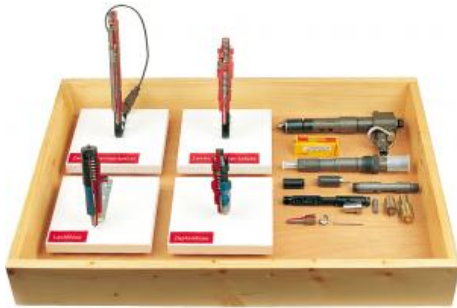

Date d'édition : 07.04.2026

Ref : EWTHA1177

Plateau découverte injecteurs diesel

Quatre injecteur diesel (Nos 1173 à 1176) montées sur support.
Aussi un porte-buse démonté avec diverses buses et un porte-buse non coupé.

Catégories / Arborescence

Techniques > Automobile > Pièces en coupe > Moteur > Injection diesel