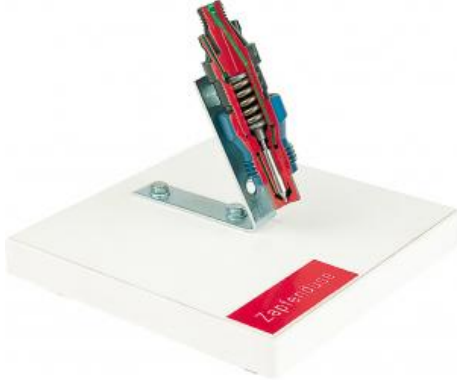

Date d'édition : 28.06.2026

Ref : EWTHA1173

Injecteur diesel en coupe

Visualisation du porte-buse, buse, aiguille et ressort de pression.
Visualisation des des conduits d'entrée et de sortie.

Catégories / Arborescence

Techniques > Automobile > Pièces en coupe > Moteur > Injection diesel