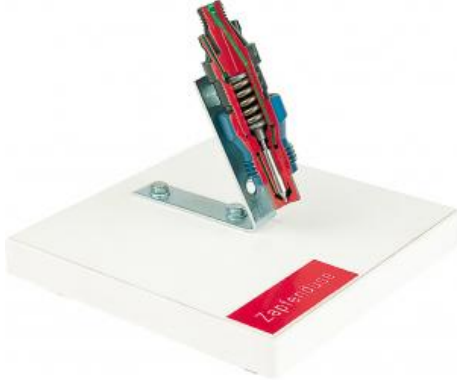

Date d'édition : 08.06.2026

Ref : EWTHA1173

Injecteur diesel en coupe

Visualisation du porte-buse, buse, aiguille et ressort de pression.
Visualisation des des conduits d'entrée et de sortie.

Catégories / Arborescence

Techniques > Automobile > Pièces en coupe > Moteur > Injection diesel