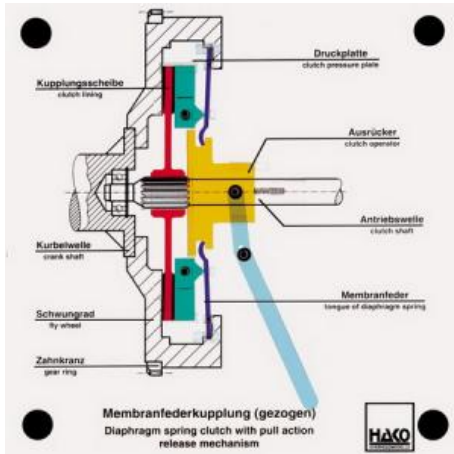

Date d'édition : 23.02.2025

Ref : EWTHA117

Maquette transparente: Embrayage avec ressort à diaphragme (tiré)

Particularités du mouvement d'un embrayage tiré.  
Desserrage du disque d'embrayage.

## Catégories / Arborescence

Techniques > Automobile > Maquettes automobiles - Les bases