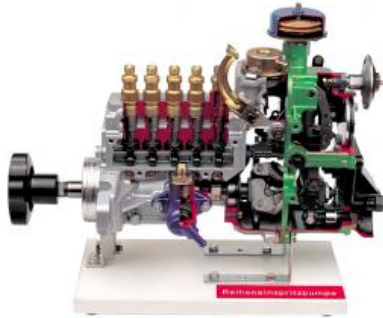

Date d'édition : 22.12.2024

Ref : EWTHA1009

Pompe à injection diesel en coupe en ligne avec régulateur centrifuge

Catégories / Arborescence

Techniques > Automobile > Pièces en coupe > Moteur > Injection diesel