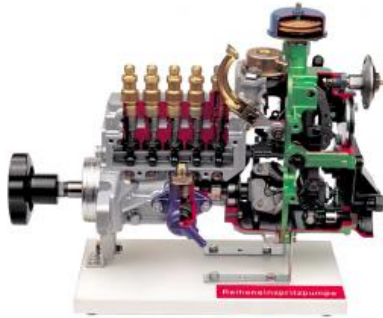

Date d'édition : 07.04.2026

Ref : EWTHA1009

Pompe à injection diesel en coupe en ligne avec régulateur centrifuge

Catégories / Arborescence

Techniques > Automobile > Pièces en coupe > Moteur > Injection diesel