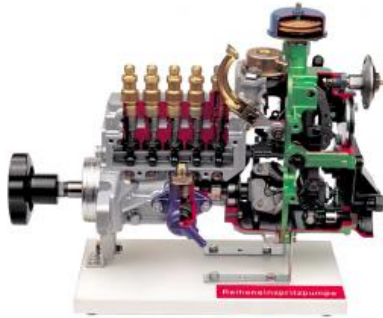

Date d'édition : 27.04.2026

Ref : EWTHA1009

**Pompe à injection diesel en coupe en ligne avec régulateur centrifuge**

## Catégories / Arborescence

Techniques > Automobile > Pièces en coupe > Moteur > Injection diesel