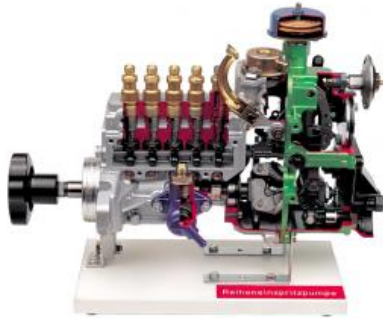

Date d'édition : 26.10.2025

Ref : EWTHA1009

Pompe à injection diesel en coupe en ligne avec régulateur centrifuge

Catégories / Arborescence

Techniques > Automobile > Pièces en coupe > Moteur > Injection diesel