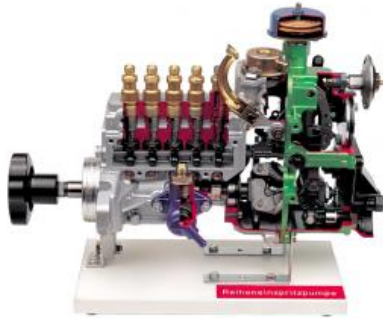

Date d'édition : 03.04.2025

Ref : EWTHA1009

Pompe à injection diesel en coupe en ligne avec régulateur centrifuge

Catégories / Arborescence

Techniques > Automobile > Pièces en coupe > Moteur > Injection diesel