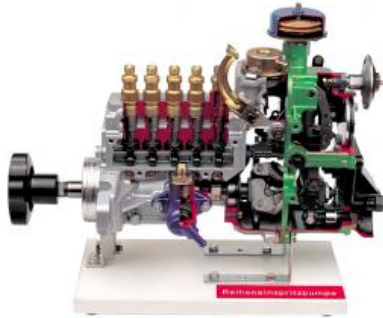

Date d'édition : 22.01.2025

Ref : EWTHA1009

**Pompe à injection diesel en coupe en ligne avec régulateur centrifuge**

## Catégories / Arborescence

Techniques > Automobile > Pièces en coupe > Moteur > Injection diesel