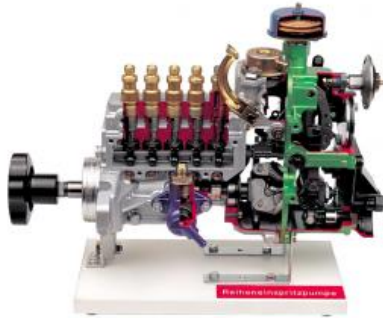

Date d'édition : 23.02.2025

Ref : EWTHA1009

Pompe à injection diesel en coupe en ligne avec régulateur centrifuge

Catégories / Arborescence

Techniques > Automobile > Pièces en coupe > Moteur > Injection diesel