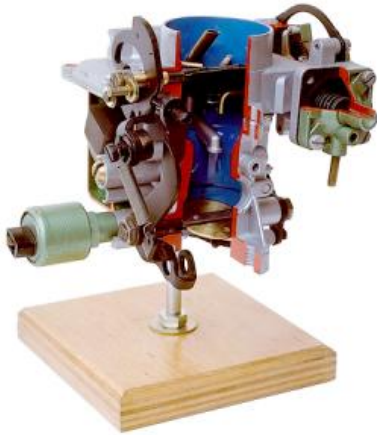

Date d'édition : 08.06.2026

Ref : EWTHA1006

Carburateur en coupe

Pièces coupées dans ce modèle : chambre de mélange, chambre à flotteur, vanne à flotteur et aiguille, canal de ralenti, pompe d'accélération, pull-down et starter automatique. toutes les pièces peuvent être facilement déplacées.

Catégories / Arborescence

Techniques > Automobile > Pièces en coupe > Moteur > Injection essence