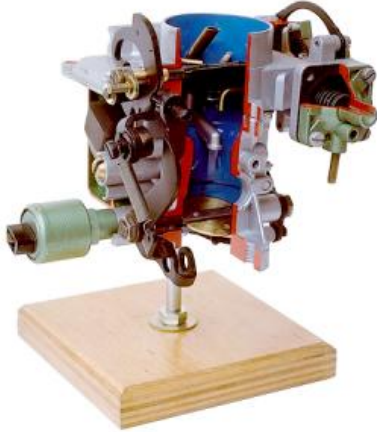

Date d'édition : 02.01.2025

Ref : EWTHA1006

Carburateur en coupe

Pièces coupées dans ce modèle : chambre de mélange, chambre à flotteur, vanne à flotteur et aiguille, canal de ralenti, pompe d'accélération, pull-down et starter automatique. toutes les pièces peuvent être facilement déplacées.

## Catégories / Arborescence

Techniques > Automobile > Pièces en coupe > Moteur > Injection essence