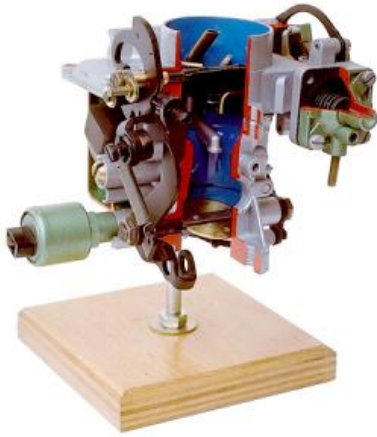

Date d'édition : 28.06.2026

Ref : EWTHA1006

Carburateur en coupe

Pièces coupées dans ce modèle : chambre de mélange, chambre à flotteur, vanne à flotteur et aiguille, canal de ralenti, pompe d'accélération, pull-down et starter automatique. toutes les pièces peuvent être facilement déplacées.

### Catégories / Arborescence

Techniques > Automobile > Pièces en coupe > Moteur > Injection essence