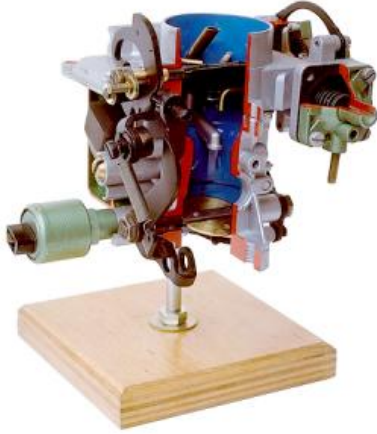

Date d'édition : 04.03.2025

Ref : EWTHA1006

Carburateur en coupe

Pièces coupées dans ce modèle : chambre de mélange, chambre à flotteur, vanne à flotteur et aiguille, canal de ralenti, pompe d'accélération, pull-down et starter automatique. toutes les pièces peuvent être facilement déplacées.

### Catégories / Arborescence

Techniques > Automobile > Pièces en coupe > Moteur > Injection essence