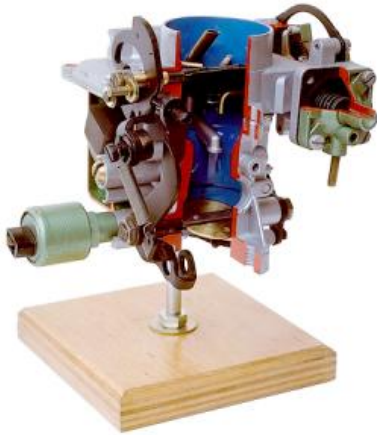

Date d'édition : 08.06.2026

Ref : EWTHA1006

Carburateur en coupe

Pièces coupées dans ce modèle : chambre de mélange, chambre à flotteur, vanne à flotteur et aiguille, canal de ralenti, pompe d'accélération, pull-down et starter automatique. toutes les pièces peuvent être facilement déplacées.

### Catégories / Arborescence

Techniques > Automobile > Pièces en coupe > Moteur > Injection essence