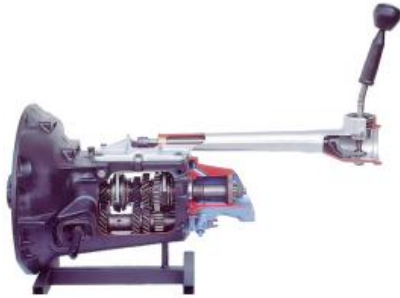

Date d'édition : 08.06.2026

Ref : EWTHA1002

Boîte à 4 vitesses avec synchro en coupe

La transmission est largement ouverte à l'avant et à l'arrière.
Toutes les vitesses peuvent être changées.

Catégories / Arborescence

Techniques > Automobile > Pièces en coupe > Boîtes à vitesses > BV manuelle