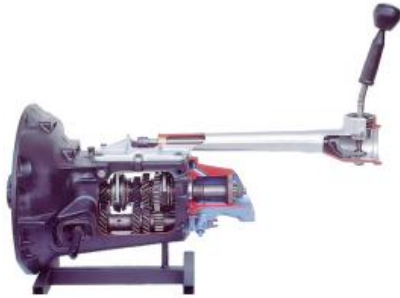

Date d'édition : 28.06.2026

Ref : EWTHA1002

**Boîte à 4 vitesses avec synchro en coupe**

La transmission est largement ouverte à l'avant et à l'arrière.  
Toutes les vitesses peuvent être changées.

## Catégories / Arborescence

Techniques > Automobile > Pièces en coupe > Boîtes à vitesses > BV manuelle