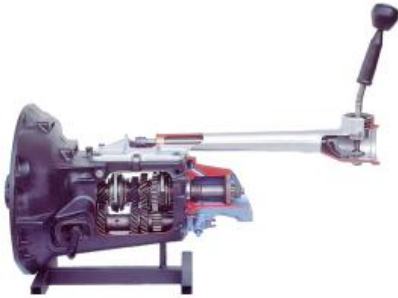

Date d'édition : 07.04.2026

Ref : EWTHA1002

Boîte à 4 vitesses avec synchro en coupe

La transmission est largement ouverte à l'avant et à l'arrière.
Toutes les vitesses peuvent être changées.

Catégories / Arborescence

Techniques > Automobile > Pièces en coupe > Boîtes à vitesses > BV manuelle