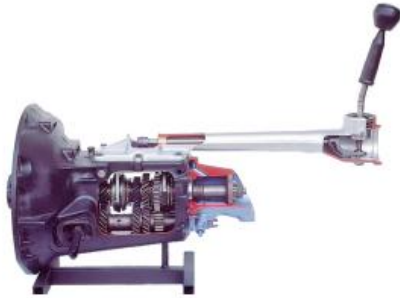

Date d'édition : 23.11.2024

Ref : EWTHA1002

Boîte à 4 vitesses avec synchro en coupe

La transmission est largement ouverte à l'avant et à l'arrière.
Toutes les vitesses peuvent être changées.

Catégories / Arborescence

Techniques > Automobile > Pièces en coupe > Boîtes à vitesses > BV manuelle