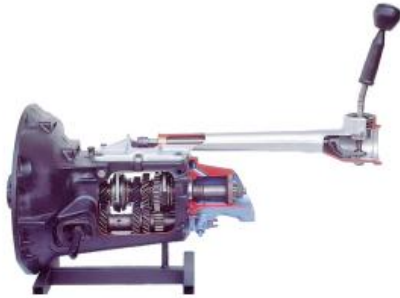

Date d'édition : 23.01.2025

Ref : EWTHA1002

Boîte à 4 vitesses avec synchro en coupe

La transmission est largement ouverte à l'avant et à l'arrière.
Toutes les vitesses peuvent être changées.

Catégories / Arborescence

Techniques > Automobile > Pièces en coupe > Boîtes à vitesses > BV manuelle