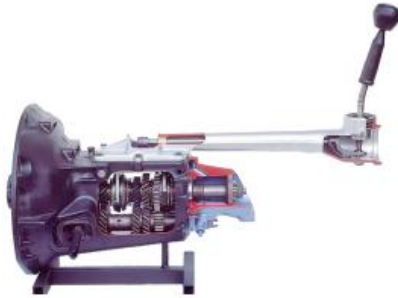

Date d'édition : 05.04.2025

Ref : EWTHA1002

Boîte à 4 vitesses avec synchro en coupe

La transmission est largement ouverte à l'avant et à l'arrière.
Toutes les vitesses peuvent être changées.

Catégories / Arborescence

Techniques > Automobile > Pièces en coupe > Boîtes à vitesses > BV manuelle