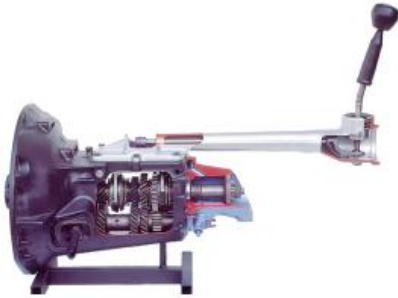

Date d'édition : 23.02.2025

Ref : EWTHA1002

Boîte à 4 vitesses avec synchro en coupe

La transmission est largement ouverte à l'avant et à l'arrière.
Toutes les vitesses peuvent être changées.

Catégories / Arborescence

Techniques > Automobile > Pièces en coupe > Boîtes à vitesses > BV manuelle