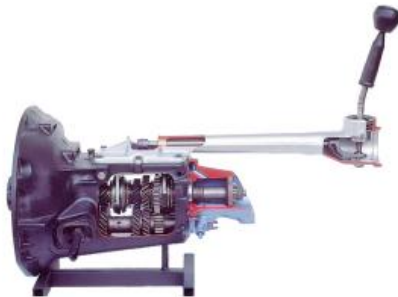

Date d'édition : 18.05.2026

Ref : EWTHA1002

Boîte à 4 vitesses avec synchro en coupe

La transmission est largement ouverte à l'avant et à l'arrière.
Toutes les vitesses peuvent être changées.

Catégories / Arborescence

Techniques > Automobile > Pièces en coupe > Boîtes à vitesses > BV manuelle