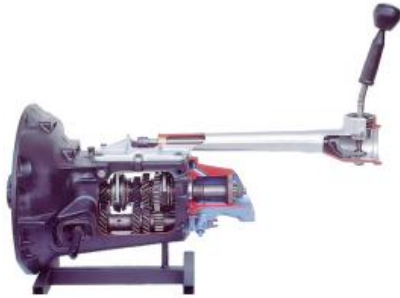

Date d'édition : 27.04.2026

Ref : EWTHA1002

Boîte à 4 vitesses avec synchro en coupe

La transmission est largement ouverte à l'avant et à l'arrière.
Toutes les vitesses peuvent être changées.

Catégories / Arborescence

Techniques > Automobile > Pièces en coupe > Boîtes à vitesses > BV manuelle