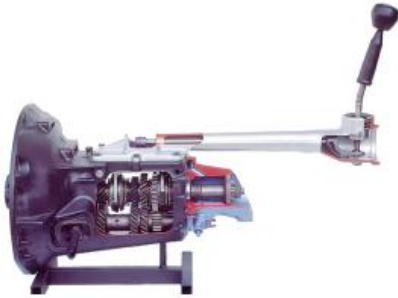

Date d'édition : 26.10.2025

Ref : EWTHA1002

Boîte à 4 vitesses avec synchro en coupe

La transmission est largement ouverte à l'avant et à l'arrière.
Toutes les vitesses peuvent être changées.

Catégories / Arborescence

Techniques > Automobile > Pièces en coupe > Boîtes à vitesses > BV manuelle