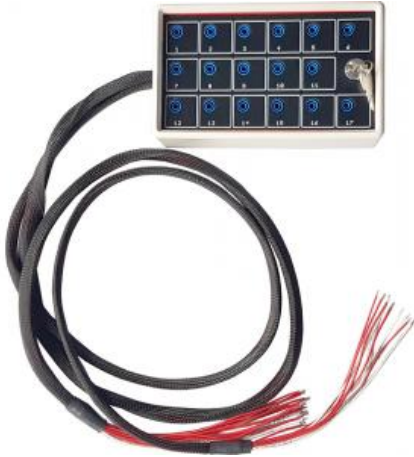

Date d'édition : 22.12.2024

Ref : EWTCO74213

Boîte à pannes 17 voies à câbler, faisceau sans connecteurs

Petit modèle petit prix !

Face avant amovible pour accès aux pannes et verrouillable pour fermer l'accès aux élèves.
Création de pannes par interrupteurs.
Douilles 4mm de sécurités pour les mesures.

Faisceau :
longueur 1.5m
De 1 à 12, diamètre du câble 1 mm²
De 13 à 17, diamètre du câble 1.5 mm²

Catégories / Arborescence

Techniques > Automobile > Outils Ateliers > Boîtes à pannes

Systemes Didactiques s.a.r.l.