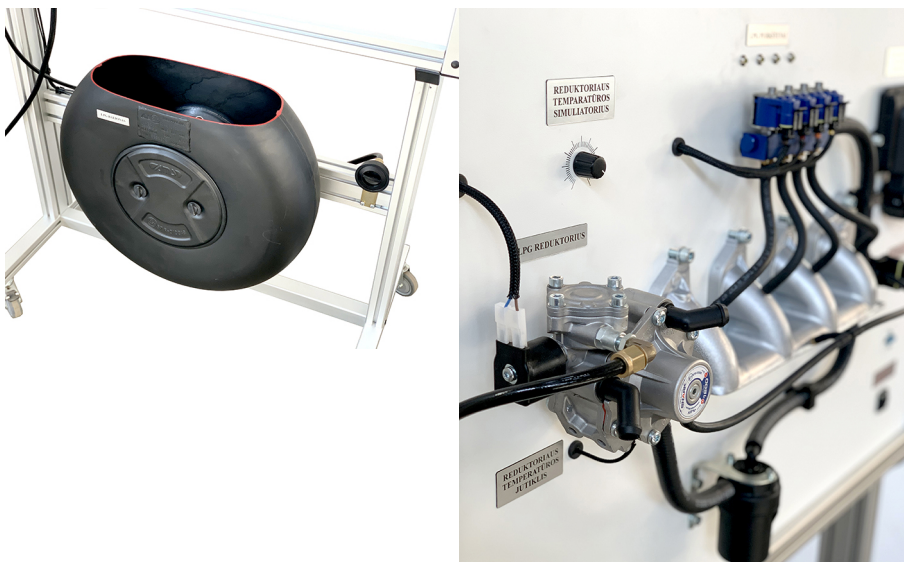

Date d'édition : 18.07.2025

Ref : EWTAUE-MSLPG01

Banc d'un kit GPL, sur cadre aluminium avec roulettes
(COPIE)

Panneau de démonstration avec les éléments d'un kit GPL :
Réservoir, détendeur, filtre, capteur de température BV,
4 injecteurs sur tubulure d'admission, calculateur, bouton + indicateur GPL, prise de diagnostic.

Caractéristiques techniques
Alimentation : 12V par batterie non fournie
Dimensions env. (HxLxI) : 1820x500x980 mm
Poids net approx. : 105 Kg

Catégories / Arborescence

Techniques > Automobile > A2.3 Gestion moteur > A2.3.2 Systèmes d'injection essence