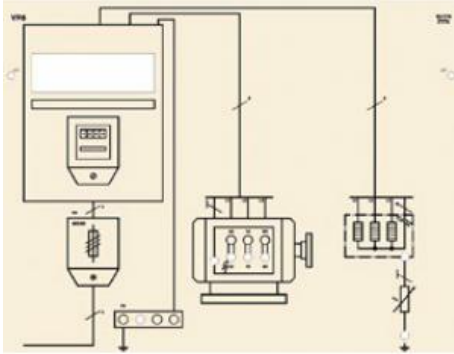

Date d'édition : 21.11.2024

Ref : 9-2414118-000-10-0

Masque VP 8 Tension de contact dangereuse par mise à la terre

non conforme, avec 2 prises de terre sur le système TT

VP 8 Mask:TT-System, Dangerous voltage due to non permissible grounding with 2 ground electrodes