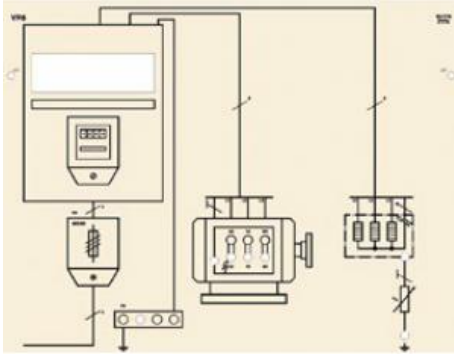

Date d'édition : 02.05.2026

Ref : 9-2414118-000-10-0

Masque VP 8 Tension de contact dangereuse par mise à la terre

non conforme, avec 2 prises de terre sur le système TT

VP 8 Mask:TT-System, Dangerous voltage due to non permissible grounding with 2 ground electrodes