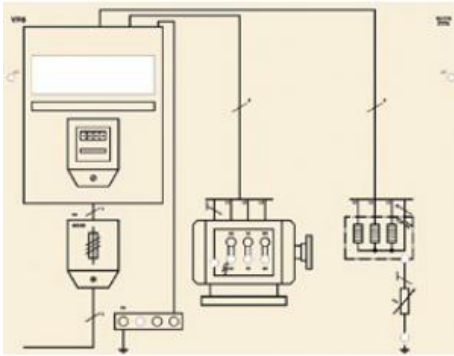

Date d'édition : 22.01.2025

Ref : 9-2414118-000-10-0

Masque VP 8 Tension de contact dangereuse par mise à la terre

non conforme, avec 2 prises de terre sur le système TT

VP 8 Mask:TT-System, Dangerous voltage due to non permissible grounding with 2 ground electrodes