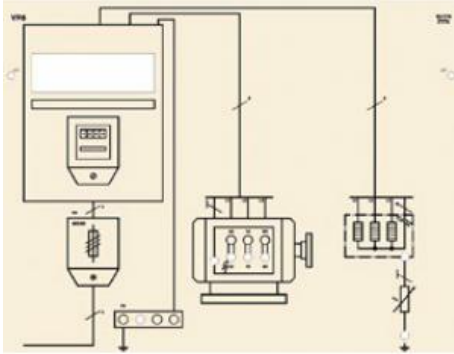

Date d'édition : 22.09.2025

Ref : 9-2414118-000-10-0

**Masque VP 8 Tension de contact dangereuse par mise à la terre**

**non conforme, avec 2 prises de terre sur le système TT**

VP 8 Mask:TT-System, Dangerous voltage due to non permissible grounding with 2 ground electrodes