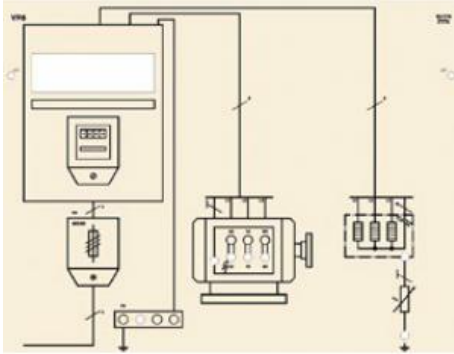

Date d'édition : 22.12.2024

Ref : 9-2414118-000-10-0

**Masque VP 8 Tension de contact dangereuse par mise à la terre**

**non conforme, avec 2 prises de terre sur le système TT**

VP 8 Mask:TT-System, Dangerous voltage due to non permissible grounding with 2 ground electrodes