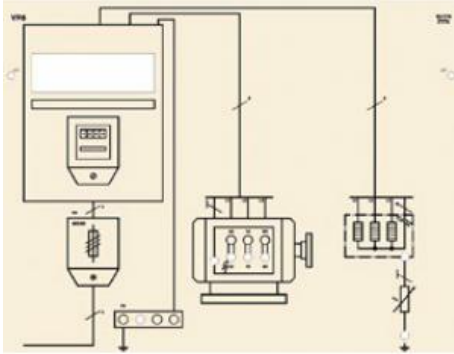

Date d'édition : 31.03.2025

Ref : 9-2414118-000-10-0

Masque VP 8 Tension de contact dangereuse par mise à la terre

non conforme, avec 2 prises de terre sur le système TT

VP 8 Mask:TT-System, Dangerous voltage due to non permissible grounding with 2 ground electrodes