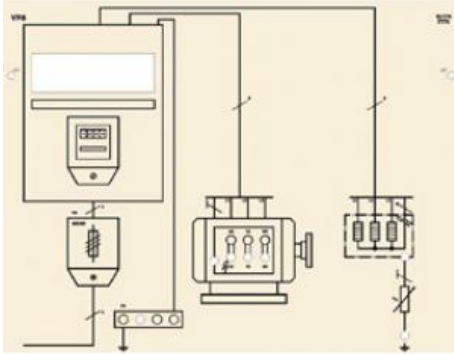

Date d'édition : 23.02.2025

Ref : 9-2414118-000-10-0

Masque VP 8 Tension de contact dangereuse par mise à la terre

non conforme, avec 2 prises de terre sur le système TT

VP 8 Mask:TT-System, Dangerous voltage due to non permissible grounding with 2 ground electrodes