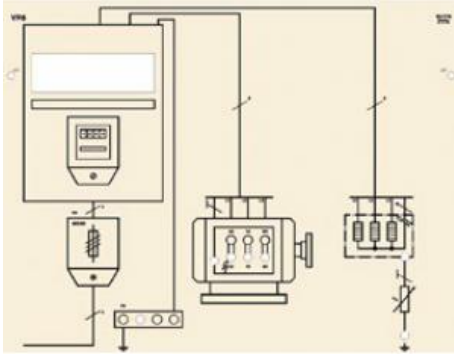

Date d'édition : 12.06.2026

Ref : 9-2414118-000-10-0

Masque VP 8 Tension de contact dangereuse par mise à la terre

non conforme, avec 2 prises de terre sur le système TT

VP 8 Mask:TT-System, Dangerous voltage due to non permissible grounding with 2 ground electrodes