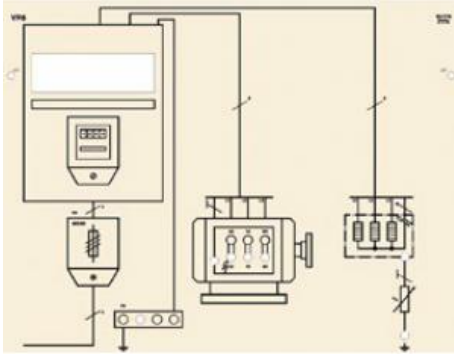

Date d'édition : 22.05.2026

Ref : 9-2414118-000-10-0

Masque VP 8 Tension de contact dangereuse par mise à la terre

non conforme, avec 2 prises de terre sur le système TT

VP 8 Mask:TT-System, Dangerous voltage due to non permissible grounding with 2 ground electrodes