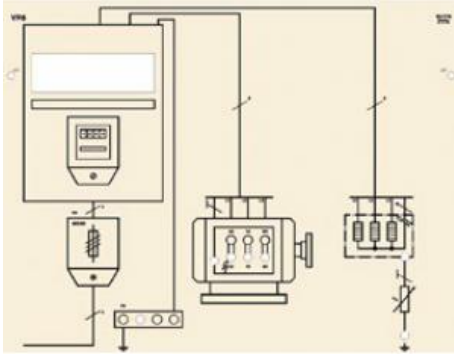

Date d'édition : 02.07.2026

Ref : 9-2414118-000-10-0

**Masque VP 8 Tension de contact dangereuse par mise à la terre**

**non conforme, avec 2 prises de terre sur le système TT**

VP 8 Mask:TT-System, Dangerous voltage due to non permissible grounding with 2 ground electrodes