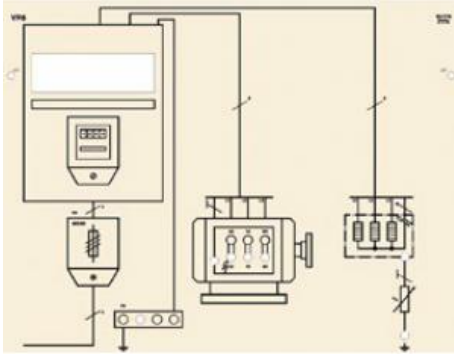

Date d'édition : 12.04.2026

Ref : 9-2414118-000-10-0

Masque VP 8 Tension de contact dangereuse par mise à la terre

non conforme, avec 2 prises de terre sur le système TT

VP 8 Mask:TT-System, Dangerous voltage due to non permissible grounding with 2 ground electrodes