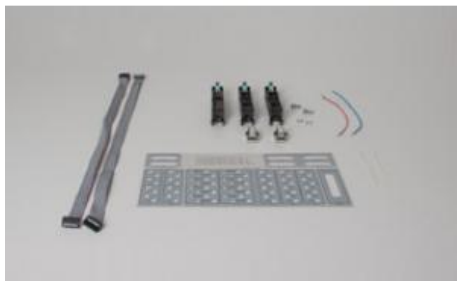

Date d'édition : 02.07.2026

**Ref : 773073**

**Câblage pour API S7-1512**

**complémentaire à la réf. 773070 Plaque de base pour  
API SIEMENS**

#### Produits alternatifs

**Ref : 773078**

**Câblage pour API S7-1516**

complémentaire à la réf. 773070: Plaque de base pour API SIEMENS