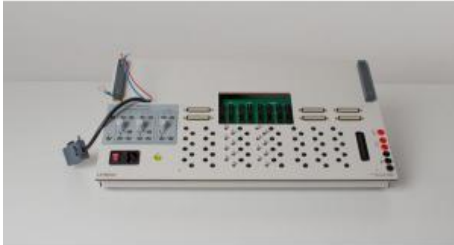

Date d'édition : 22.01.2025

**Ref : 7730702**

**Banc (Console) de base API Siemens**

Console de base API:

24 entrées numériques dont 16 avec interrupteur à levier;

16 sorties numériques sont directement accessibles via des prises de sécurité de 4 mm.

32 entrées numériques et 32 sorties numériques accessibles via quatre connecteurs à 25 broches avec affectation pour MCS.

2 canaux d'entrée analogiques et 2 canaux de sortie analogiques accessibles via des prises de sécurité 4 mm.