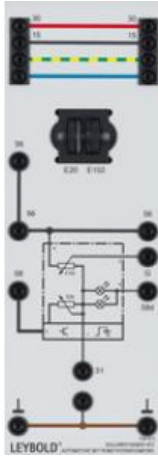

Date d'édition : 08.04.2026

Ref : 739573

Potentiomètre valeur consigne portée des phares

Pour le réglage manuel de la portée des phares et de la luminosité de l'éclairage des instruments et commutateurs.