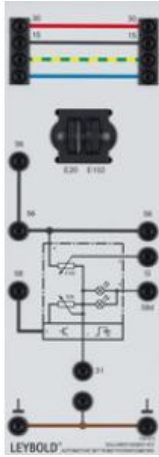

Date d'édition : 13.11.2024

Ref : 739573

Potentiomètre valeur consigne portée des phares

Pour le réglage manuel de la portée des phares et de la luminosité de l'éclairage des instruments et commutateurs.