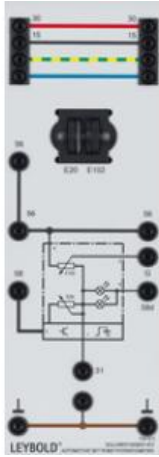

Date d'édition : 02.07.2026

Ref : 739573

Potentiomètre valeur consigne portée des phares

Pour le réglage manuel de la portée des phares et de la luminosité de l'éclairage des instruments et commutateurs.