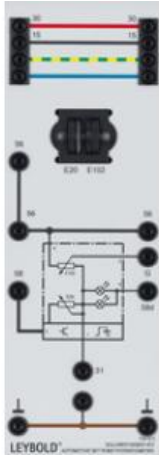

Date d'édition : 21.11.2024

Ref : 739573

Potentiomètre valeur consigne portée des phares

Pour le réglage manuel de la portée des phares et de la luminosité de l'éclairage des instruments et commutateurs.