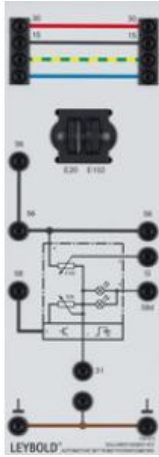

Date d'édition : 22.12.2024

Ref : 739573

Potentiomètre valeur consigne portée des phares

Pour le réglage manuel de la portée des phares et de la luminosité de l'éclairage des instruments et commutateurs.