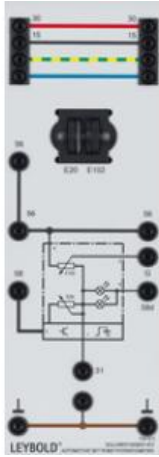

Date d'édition : 12.06.2026

Ref : 739573

Potentiomètre valeur consigne portée des phares

Pour le réglage manuel de la portée des phares et de la luminosité de l'éclairage des instruments et commutateurs.