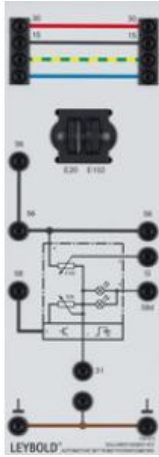

Date d'édition : 23.02.2025

Ref : 739573

Potentiomètre valeur consigne portée des phares

Pour le réglage manuel de la portée des phares et de la luminosité de l'éclairage des instruments et commutateurs.