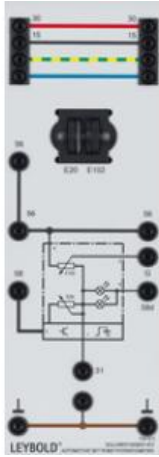

Date d'édition : 22.05.2026

Ref : 739573

Potentiomètre valeur consigne portée des phares

Pour le réglage manuel de la portée des phares et de la luminosité de l'éclairage des instruments et commutateurs.