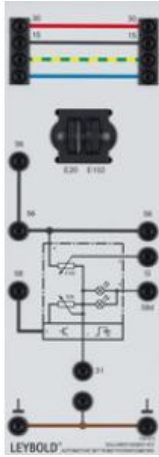

Date d'édition : 22.01.2025

Ref : 739573

Potentiomètre valeur consigne portée des phares

Pour le réglage manuel de la portée des phares et de la luminosité de l'éclairage des instruments et commutateurs.