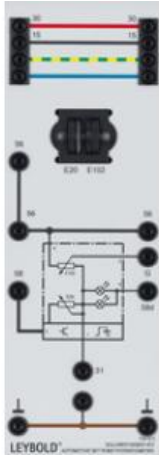

Date d'édition : 02.04.2025

Ref : 739573

Potentiomètre valeur consigne portée des phares

Pour le réglage manuel de la portée des phares et de la luminosité de l'éclairage des instruments et commutateurs.