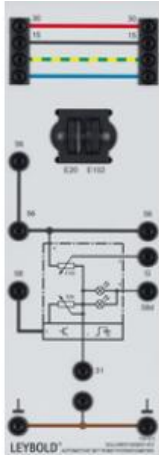

Date d'édition : 05.07.2024

Ref : 739573

Potentiomètre valeur consigne portée des phares

Pour le réglage manuel de la portée des phares et de la luminosité de l'éclairage des instruments et commutateurs.