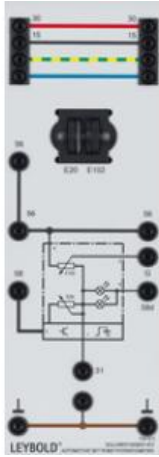

Date d'édition : 02.05.2026

Ref : 739573

Potentiomètre valeur consigne portée des phares

Pour le réglage manuel de la portée des phares et de la luminosité de l'éclairage des instruments et commutateurs.