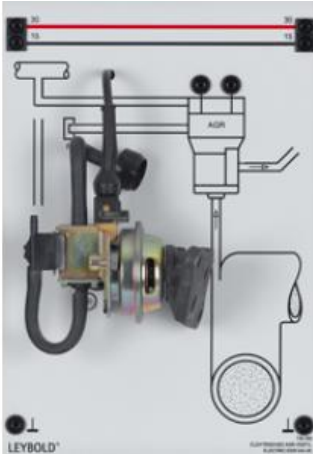

Date d'édition : 04.03.2025

Ref : 739255

Vanne EGR automobile

Vanne électrique de recirculation des gaz d'échappement (EGR) pour les calculateurs Motronic.  
Raccordement sur la face arrière par deux câbles de connexion à 7 voies.