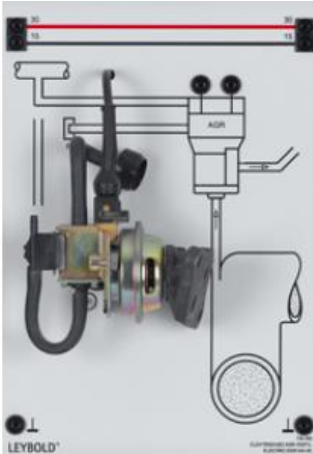

Date d'édition : 10.06.2026

Ref : 739255

Vanne EGR automobile

Vanne électrique de recirculation des gaz d'échappement (EGR) pour les calculateurs Motronic.
Raccordement sur la face arrière par deux câbles de connexion à 7 voies.