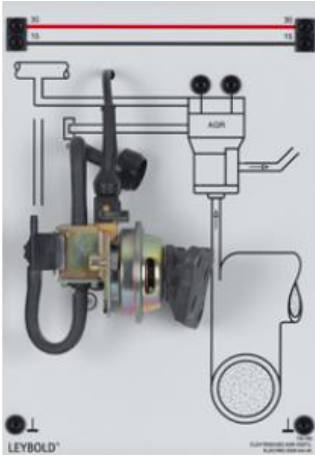

Date d'édition : 05.01.2025

Ref : 739255

Vanne EGR automobile

Vanne électrique de recirculation des gaz d'échappement (EGR) pour les calculateurs Motronic.
Raccordement sur la face arrière par deux câbles de connexion à 7 voies.