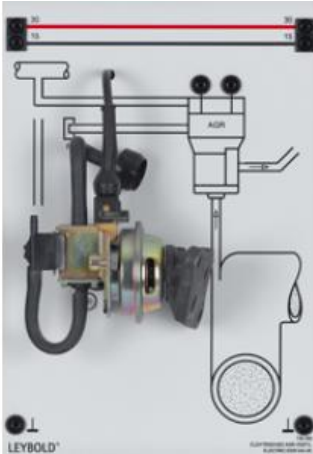

Date d'édition : 23.08.2025

Ref : 739255

Vanne EGR automobile

Vanne électrique de recirculation des gaz d'échappement (EGR) pour les calculateurs Motronic.
Raccordement sur la face arrière par deux câbles de connexion à 7 voies.