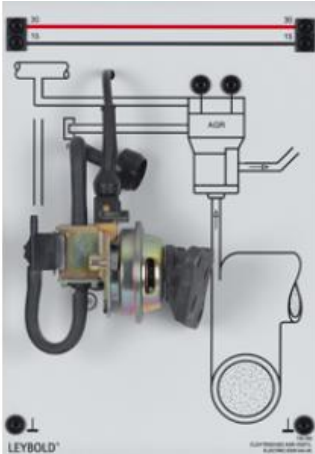

Date d'édition : 08.04.2025

**Ref : 739255**

**Vanne EGR automobile**

Vanne électrique de recirculation des gaz d'échappement (EGR) pour les calculateurs Motronic.  
Raccordement sur la face arrière par deux câbles de connexion à 7 voies.