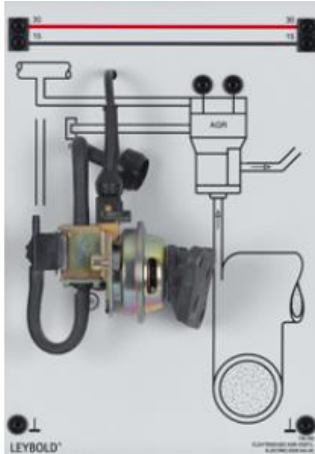

Date d'édition : 07.04.2026

Ref : 739255

Vanne EGR automobile

Vanne électrique de recirculation des gaz d'échappement (EGR) pour les calculateurs Motronic.
Raccordement sur la face arrière par deux câbles de connexion à 7 voies.