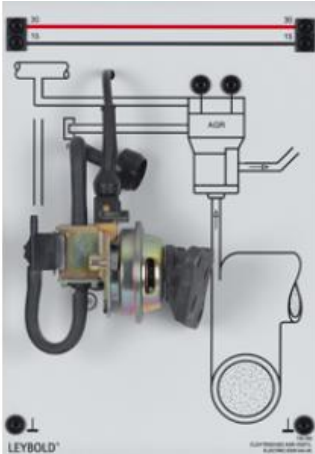

Date d'édition : 21.11.2024

Ref : 739255

Vanne EGR automobile

Vanne électrique de recirculation des gaz d'échappement (EGR) pour les calculateurs Motronic.
Raccordement sur la face arrière par deux câbles de connexion à 7 voies.