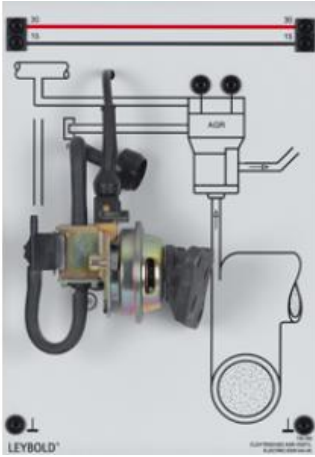

Date d'édition : 27.04.2026

Ref : 739255

Vanne EGR automobile

Vanne électrique de recirculation des gaz d'échappement (EGR) pour les calculateurs Motronic.
Raccordement sur la face arrière par deux câbles de connexion à 7 voies.