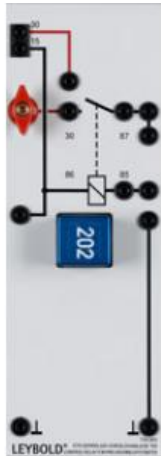

Date d'édition : 02.05.2026

Ref : 738963

Relais de commande de préchauffage TDI

Pour la mise en circuit du système de préchauffage