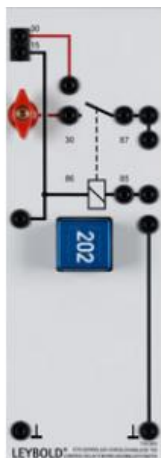

Date d'édition : 12.06.2026

Ref : 738963

Relais de commande de préchauffage TDI

Pour la mise en circuit du système de préchauffage