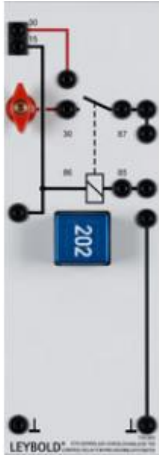

Date d'édition : 23.02.2025

Ref : 738963

Relais de commande de préchauffage TDI

Pour la mise en circuit du système de préchauffage