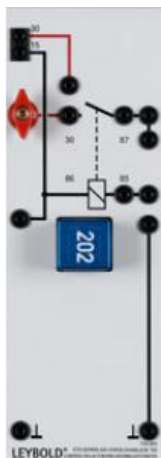

Date d'édition : 08.04.2026

**Ref : 738963**

**Relais de commande de préchauffage TDI**

**Pour la mise en circuit du système de préchauffage**