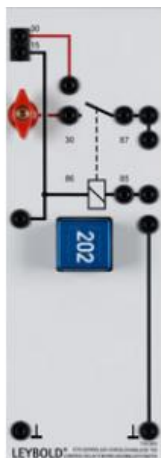

Date d'édition : 02.07.2026

Ref : 738963

Relais de commande de préchauffage TDI

Pour la mise en circuit du système de préchauffage