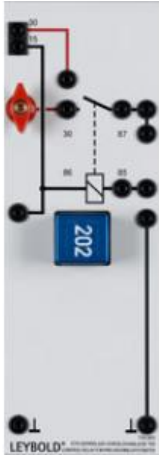

Date d'édition : 22.01.2025

Ref : 738963

Relais de commande de préchauffage TDI

Pour la mise en circuit du système de préchauffage