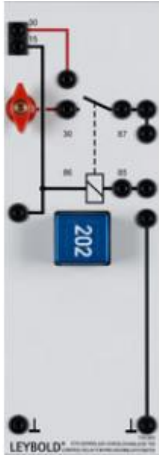

Date d'édition : 02.04.2025

Ref : 738963

Relais de commande de préchauffage TDI

Pour la mise en circuit du système de préchauffage