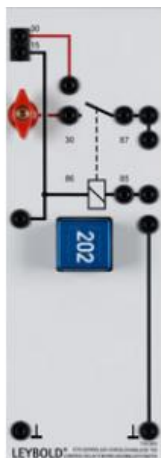

Date d'édition : 22.05.2026

Ref : 738963

Relais de commande de préchauffage TDI

Pour la mise en circuit du système de préchauffage