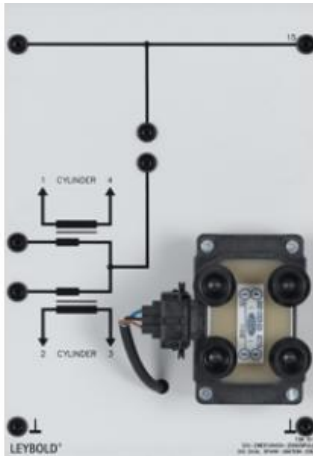

Date d'édition : 05.04.2025

Ref : 738517

Bobine d'allumage double étincelle (DIS)

Bobine d'allumage à double étincelle pour la production de 2 étincelles pour chacune des paires de cylindres 1 et 4 ainsi que 2 et 3.