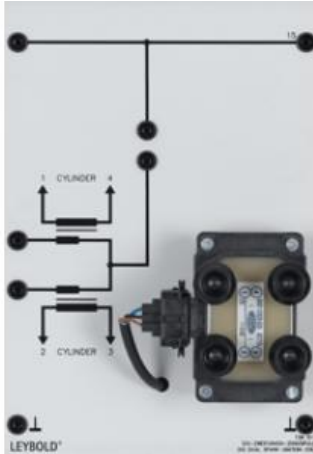

Date d'édition : 31.01.2025

Ref : 738517

Bobine d'allumage double étincelle (DIS)

Bobine d'allumage à double étincelle pour la production de 2 étincelles pour chacune des paires de cylindres 1 et 4 ainsi que 2 et 3.