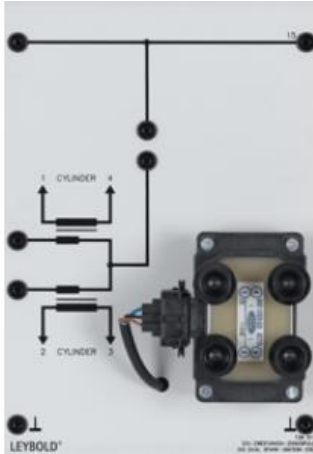

Date d'édition : 10.06.2026

Ref : 738517

Bobine d'allumage double étincelle (DIS)

Bobine d'allumage à double étincelle pour la production de 2 étincelles pour chacune des paires de cylindres 1 et 4 ainsi que 2 et 3.