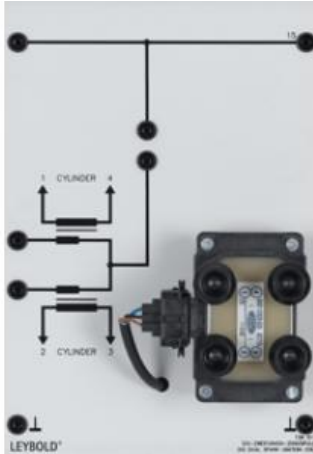

Date d'édition : 23.11.2024

Ref : 738517

Bobine d'allumage double étincelle (DIS)

Bobine d'allumage à double étincelle pour la production de 2 étincelles pour chacune des paires de cylindres 1 et 4 ainsi que 2 et 3.