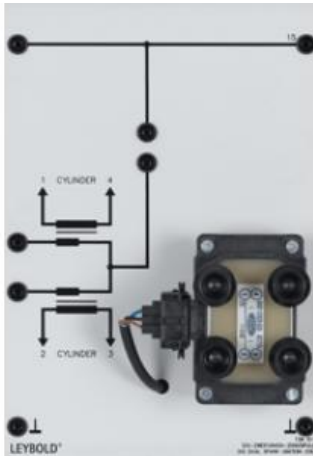

Date d'édition : 30.06.2026

Ref : 738517

Bobine d'allumage double étincelle (DIS)

Bobine d'allumage à double étincelle pour la production de 2 étincelles pour chacune des paires de cylindres 1 et 4 ainsi que 2 et 3.