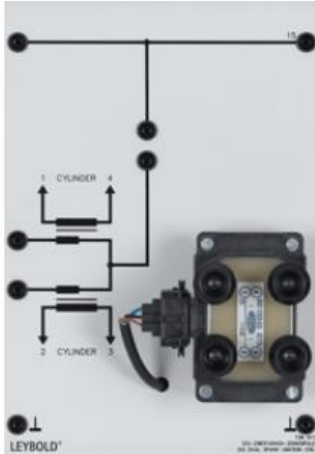

Date d'édition : 07.04.2026

Ref : 738517

Bobine d'allumage double étincelle (DIS)

Bobine d'allumage à double étincelle pour la production de 2 étincelles pour chacune des paires de cylindres 1 et 4 ainsi que 2 et 3.