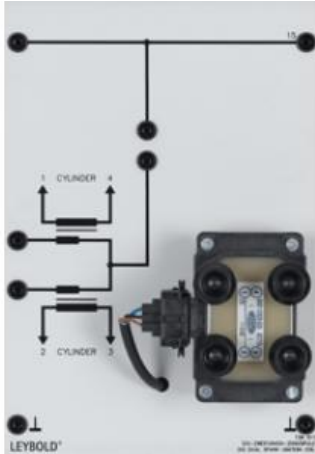

Date d'édition : 27.04.2025

Ref : 738517

Bobine d'allumage double étincelle (DIS)

Bobine d'allumage à double étincelle pour la production de 2 étincelles pour chacune des paires de cylindres 1 et 4 ainsi que 2 et 3.