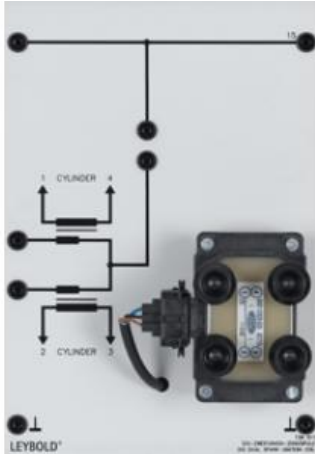

Date d'édition : 04.03.2025

Ref : 738517

**Bobine d'allumage double étincelle (DIS)**

Bobine d'allumage à double étincelle pour la production de 2 étincelles pour chacune des paires de cylindres 1 et 4 ainsi que 2 et 3.