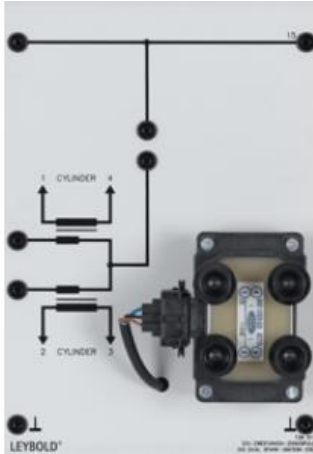

Date d'édition : 17.05.2026

Ref : 738517

Bobine d'allumage double étincelle (DIS)

Bobine d'allumage à double étincelle pour la production de 2 étincelles pour chacune des paires de cylindres 1 et 4 ainsi que 2 et 3.