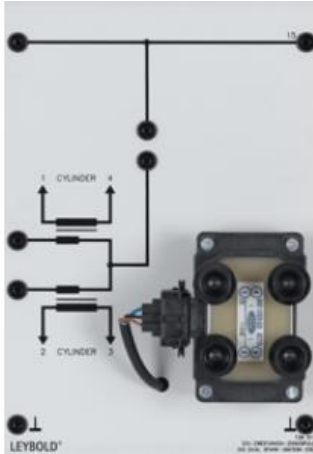

Date d'édition : 27.04.2026

Ref : 738517

Bobine d'allumage double étincelle (DIS)

Bobine d'allumage à double étincelle pour la production de 2 étincelles pour chacune des paires de cylindres 1 et 4 ainsi que 2 et 3.