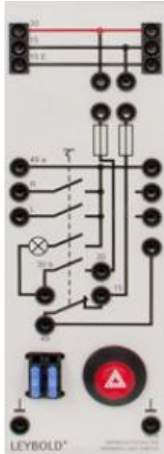

Date d'édition : 02.04.2025

Ref : 73838

Interrupteur feux de détresse . Avec voyant de contrôle.

Avec témoin lumineux (à combiner au relais clignotant 73837). Les fusibles de rechange sont disponibles sous le numéro d'article 6890813 disponible,

Caractéristiques techniques :

- Ampoule : 1,2 W / W 2 x 4,6 d
- Fusibles : 2 x 15 A

En option:

Les fusibles de rechange sont disponibles sous le numéro d'article 6890813 disponible,