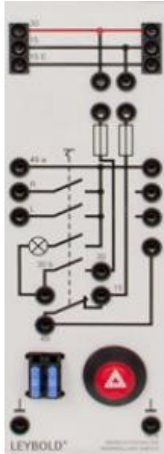

Date d'édition : 02.07.2026

Ref : 73838

Interrupteur feux de détresse . Avec voyant de contrôle.

Avec témoin lumineux (à combiner au relais clignotant 73837). Les fusibles de rechange sont disponibles sous le numéro d'article 6890813 disponible,

Caractéristiques techniques :

- Ampoule : 1,2 W / W 2 x 4,6 d
- Fusibles : 2 x 15 A

En option:

Les fusibles de rechange sont disponibles sous le numéro d'article 6890813 disponible,