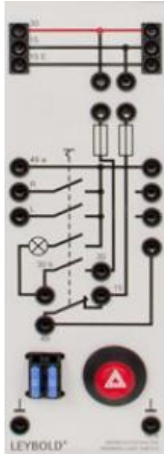

Date d'édition : 13.11.2024

Ref : 73838

Interrupteur feux de détresse . Avec voyant de contrôle.

Avec témoin lumineux (à combiner au relais clignotant 73837). Les fusibles de rechange sont disponibles sous le numéro d'article 6890813 disponible,

Caractéristiques techniques :

- Ampoule : 1,2 W / W 2 x 4,6 d
- Fusibles : 2 x 15 A

En option:

Les fusibles de rechange sont disponibles sous le numéro d'article 6890813 disponible,