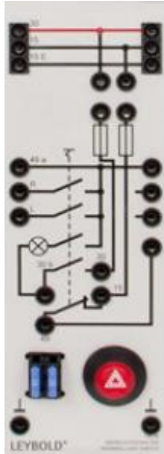

Date d'édition : 23.02.2025

Ref : 73838

Interrupteur feux de détresse . Avec voyant de contrôle.

Avec témoin lumineux (à combiner au relais clignotant 73837). Les fusibles de rechange sont disponibles sous le numéro d'article 6890813 disponible,

Caractéristiques techniques :

- Ampoule : 1,2 W / W 2 x 4,6 d
- Fusibles : 2 x 15 A

En option:

Les fusibles de rechange sont disponibles sous le numéro d'article 6890813 disponible,