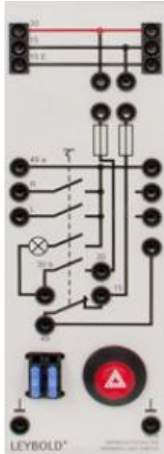

Date d'édition : 04.12.2024

Ref : 73838

Interrupteur feux de détresse . Avec voyant de contrôle.

Avec témoin lumineux (à combiner au relais clignotant 73837). Les fusibles de rechange sont disponibles sous le numéro d'article 6890813 disponible,

Caractéristiques techniques :

- Ampoule : 1,2 W / W 2 x 4,6 d
- Fusibles : 2 x 15 A

En option:

Les fusibles de rechange sont disponibles sous le numéro d'article 6890813 disponible,