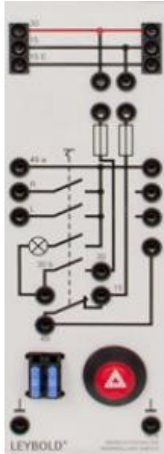

Date d'édition : 02.05.2026

Ref : 73838

Interrupteur feux de détresse . Avec voyant de contrôle.

Avec témoin lumineux (à combiner au relais clignotant 73837). Les fusibles de rechange sont disponibles sous le numéro d'article 6890813 disponible,

Caractéristiques techniques :

- Ampoule : 1,2 W / W 2 x 4,6 d
- Fusibles : 2 x 15 A

En option:

Les fusibles de rechange sont disponibles sous le numéro d'article 6890813 disponible,