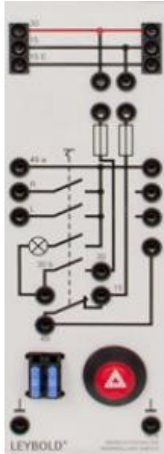

Date d'édition : 12.06.2026

Ref : 73838

Interrupteur feux de détresse . Avec voyant de contrôle.

Avec témoin lumineux (à combiner au relais clignotant 73837). Les fusibles de rechange sont disponibles sous le numéro d'article 6890813 disponible,

Caractéristiques techniques :

- Ampoule : 1,2 W / W 2 x 4,6 d
- Fusibles : 2 x 15 A

En option:

Les fusibles de rechange sont disponibles sous le numéro d'article 6890813 disponible,