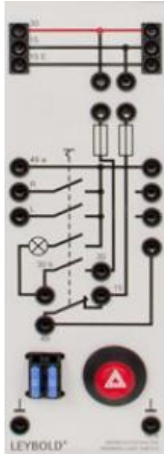

Date d'édition : 22.01.2025

Ref : 73838

Interrupteur feux de détresse . Avec voyant de contrôle.

Avec témoin lumineux (à combiner au relais clignotant 73837). Les fusibles de rechange sont disponibles sous le numéro d'article 6890813 disponible,

Caractéristiques techniques :

- Ampoule : 1,2 W / W 2 x 4,6 d
- Fusibles : 2 x 15 A

En option:

Les fusibles de rechange sont disponibles sous le numéro d'article 6890813 disponible,