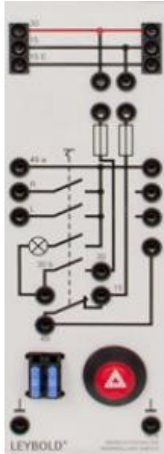

Date d'édition : 22.05.2026

Ref : 73838

Interrupteur feux de détresse . Avec voyant de contrôle.

Avec témoin lumineux (à combiner au relais clignotant 73837). Les fusibles de rechange sont disponibles sous le numéro d'article 6890813 disponible,

Caractéristiques techniques :

- Ampoule : 1,2 W / W 2 x 4,6 d
- Fusibles : 2 x 15 A

En option:

Les fusibles de rechange sont disponibles sous le numéro d'article 6890813 disponible,