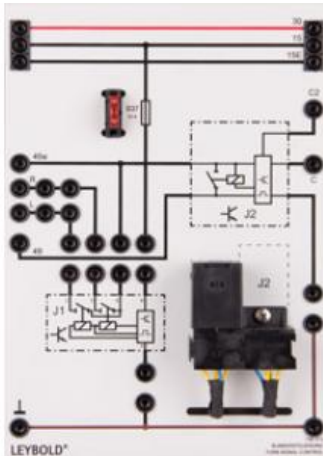

Date d'édition : 22.01.2025

Ref : 738373

Unité de commande des clignotants

Plaque de connexion d'un relais de clignotants d'une commande conventionnelle de clignotants. 4 clignotants ou 4 clignotants plus deux clignotants latéraux à LED du véhicule principal peuvent être raccordés ainsi que deux clignotants remorque supplémentaires. Le relais dispose de deux sorties C et C2 séparées pour la commande des témoins lumineux des clignotants et des clignotants de la remorque sur la plaque Témoins lumineux 738151 . L'unité dispose d'un slot supplémentaire et permet ainsi le branchement du calculateur Clignotants confort 738372 .

Caractéristiques techniques :

- Tension de service : 12 - 15 V CC
- Puissance maximale : 6 x 21 W
- Version 2+1x21 W (6x21 W)

Matériel livré :

- Appareil TPS Unité de commande des clignotants

En option:

- Le calculateur Clignotants confort 738 372 n'est pas inclus au matériel livré !
- Fusibles de rechange disponibles sous la référence 6890813 .