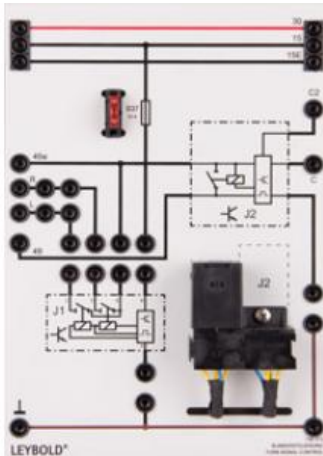

Date d'édition : 23.02.2025

Ref : 738373

Unité de commande des clignotants

Plaque de connexion d'un relais de clignotants d'une commande conventionnelle de clignotants. 4 clignotants ou 4 clignotants plus deux clignotants latéraux à LED du véhicule principal peuvent être raccordés ainsi que deux clignotants remorque supplémentaires. Le relais dispose de deux sorties C et C2 séparées pour la commande des témoins lumineux des clignotants et des clignotants de la remorque sur la plaque Témoins lumineux 738151 . L'unité dispose d'un slot supplémentaire et permet ainsi le branchement du calculateur Clignotants confort 738372 .

Caractéristiques techniques :

- Tension de service : 12 - 15 V CC
- Puissance maximale : 6 x 21 W
- Version 2+1x21 W (6x21 W)

Matériel livré :

- Appareil TPS Unité de commande des clignotants

En option:

- Le calculateur Clignotants confort 738 372 n'est pas inclus au matériel livré !
- Fusibles de rechange disponibles sous la référence 6890813 .