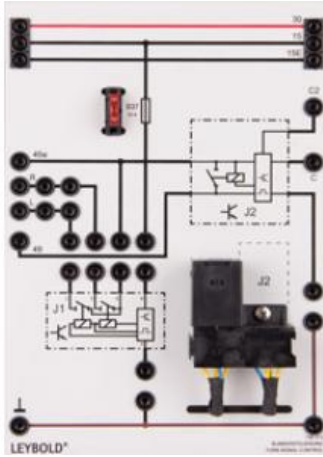

Date d'édition : 08.04.2026

Ref : 738373

Unité de commande des clignotants

Plaque de connexion d'un relais de clignotants d'une commande conventionnelle de clignotants. 4 clignotants ou 4 clignotants plus deux clignotants latéraux à LED du véhicule principal peuvent être raccordés ainsi que deux clignotants remorque supplémentaires. Le relais dispose de deux sorties C et C2 séparées pour la commande des témoins lumineux des clignotants et des clignotants de la remorque sur la plaque Témoins lumineux 738151 . L'unité dispose d'un slot supplémentaire et permet ainsi le branchement du calculateur Clignotants confort 738372 .

Caractéristiques techniques :

- Tension de service : 12 - 15 V CC
- Puissance maximale : 6 x 21 W
- Version 2+1x21 W (6x21 W)

Matériel livré :

- Appareil TPS Unité de commande des clignotants

En option:

- Le calculateur Clignotants confort 738 372 n'est pas inclus au matériel livré !
- Fusibles de rechange disponibles sous la référence 6890813 .