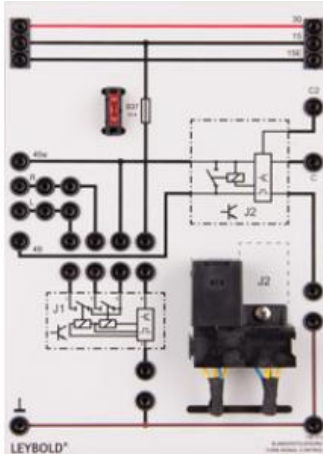

Date d'édition : 13.11.2024

Ref : 738373

Unité de commande des clignotants

Plaque de connexion d'un relais de clignotants d'une commande conventionnelle de clignotants. 4 clignotants ou 4 clignotants plus deux clignotants latéraux à LED du véhicule principal peuvent être raccordés ainsi que deux clignotants remorque supplémentaires. Le relais dispose de deux sorties C et C2 séparées pour la commande des témoins lumineux des clignotants et des clignotants de la remorque sur la plaque Témoins lumineux 738151 . L'unité dispose d'un slot supplémentaire et permet ainsi le branchement du calculateur Clignotants confort 738372 .

Caractéristiques techniques :

- Tension de service : 12 - 15 V CC
- Puissance maximale : 6 x 21 W
- Version 2+1x21 W (6x21 W)

Matériel livré :

- Appareil TPS Unité de commande des clignotants

En option:

- Le calculateur Clignotants confort 738 372 n'est pas inclus au matériel livré !
- Fusibles de rechange disponibles sous la référence 6890813 .