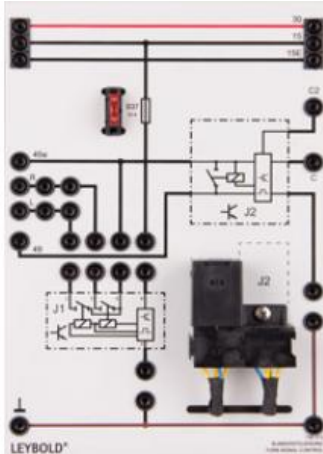

Date d'édition : 31.03.2025

Ref : 738373

Unité de commande des clignotants

Plaque de connexion d'un relais de clignotants d'une commande conventionnelle de clignotants. 4 clignotants ou 4 clignotants plus deux clignotants latéraux à LED du véhicule principal peuvent être raccordés ainsi que deux clignotants remorque supplémentaires. Le relais dispose de deux sorties C et C2 séparées pour la commande des témoins lumineux des clignotants et des clignotants de la remorque sur la plaque Témoins lumineux 738151 . L'unité dispose d'un slot supplémentaire et permet ainsi le branchement du calculateur Clignotants confort 738372 .

Caractéristiques techniques :

- Tension de service : 12 - 15 V CC
- Puissance maximale : 6 x 21 W
- Version 2+1x21 W (6x21 W)

Matériel livré :

- Appareil TPS Unité de commande des clignotants

En option:

- Le calculateur Clignotants confort 738 372 n'est pas inclus au matériel livré !
- Fusibles de rechange disponibles sous la référence 6890813 .