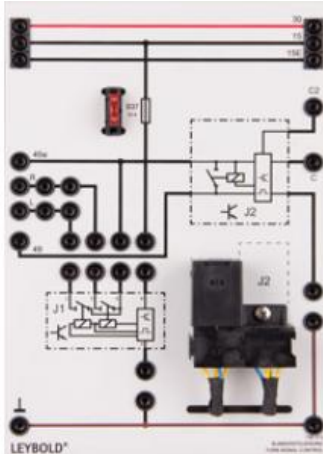

Date d'édition : 02.07.2026

Ref : 738373

Unité de commande des clignotants

Plaque de connexion d'un relais de clignotants d'une commande conventionnelle de clignotants. 4 clignotants ou 4 clignotants plus deux clignotants latéraux à LED du véhicule principal peuvent être raccordés ainsi que deux clignotants remorque supplémentaires. Le relais dispose de deux sorties C et C2 séparées pour la commande des témoins lumineux des clignotants et des clignotants de la remorque sur la plaque Témoins lumineux 738151 . L'unité dispose d'un slot supplémentaire et permet ainsi le branchement du calculateur Clignotants confort 738372 .

Caractéristiques techniques :

- Tension de service : 12 - 15 V CC
- Puissance maximale : 6 x 21 W
- Version 2+1x21 W (6x21 W)

Matériel livré :

- Appareil TPS Unité de commande des clignotants

En option:

- Le calculateur Clignotants confort 738 372 n'est pas inclus au matériel livré !
- Fusibles de rechange disponibles sous la référence 6890813 .