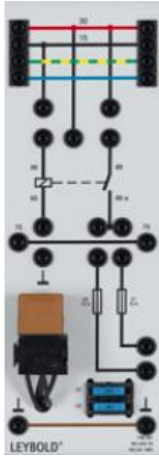

Date d'édition : 22.12.2024

Ref : 738291

Relais 1 contacteur 30A

Mise en circuit et hors circuit de phares et de systèmes.