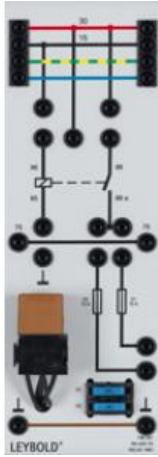

Date d'édition : 21.05.2026

Ref : 738291

Relais 1 contacteur 30A

Mise en circuit et hors circuit de phares et de systèmes.