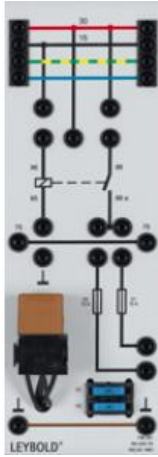

Date d'édition : 23.02.2025

Ref : 738291

Relais 1 contacteur 30A

Mise en circuit et hors circuit de phares et de systèmes.