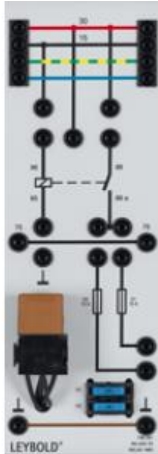

Date d'édition : 02.07.2026

Ref : 738291

Relais 1 contacteur 30A

Mise en circuit et hors circuit de phares et de systèmes.