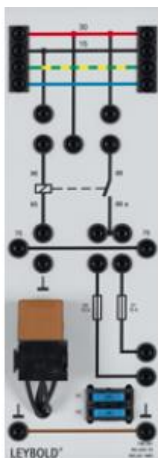

Date d'édition : 22.01.2025

Ref : 738291

Relais 1 contacteur 30A

Mise en circuit et hors circuit de phares et de systèmes.