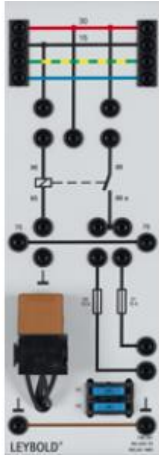

Date d'édition : 12.06.2026

Ref : 738291

Relais 1 contacteur 30A

Mise en circuit et hors circuit de phares et de systèmes.