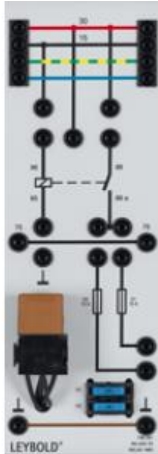

Date d'édition : 30.04.2026

Ref : 738291

Relais 1 contacteur 30A

Mise en circuit et hors circuit de phares et de systèmes.