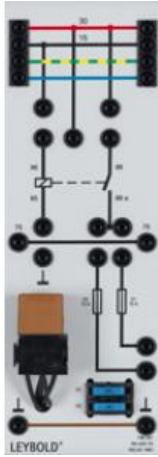

Date d'édition : 08.04.2026

Ref : 738291

Relais 1 contacteur 30A

Mise en circuit et hors circuit de phares et de systèmes.