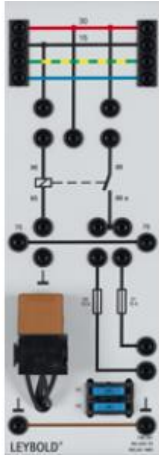

Date d'édition : 13.11.2024

Ref : 738291

Relais 1 contacteur 30A

Mise en circuit et hors circuit de phares et de systèmes.