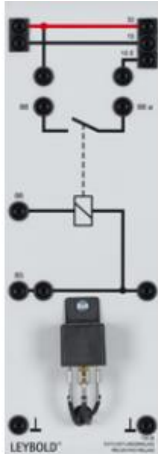

Date d'édition : 02.05.2026

Ref : 73828

Relais de délestage. 1 contacteur / 30 A

Commutation des feux de route ou de croisement en feux de position lors du démarrage

1 contacteur 30 A. Pour commuter de l'éclairage principal sur les feux de position pendant le démarrage.