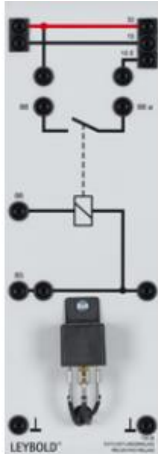

Date d'édition : 02.07.2026

Ref : 73828

Relais de délestage. 1 contacteur / 30 A

Commutation des feux de route ou de croisement en feux de position lors du démarrage

1 contacteur 30 A. Pour commuter de l'éclairage principal sur les feux de position pendant le démarrage.