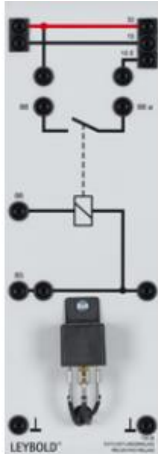

Date d'édition : 12.06.2026

Ref : 73828

Relais de délestage. 1 contacteur / 30 A

Commutation des feux de route ou de croisement en feux de position lors du démarrage

1 contacteur 30 A. Pour commuter de l'éclairage principal sur les feux de position pendant le démarrage.