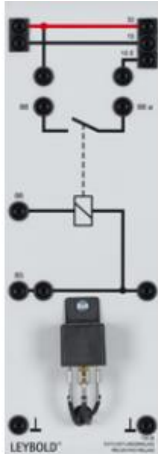

Date d'édition : 08.04.2026

Ref : 73828

Relais de délestage. 1 contacteur / 30 A

Commutation des feux de route ou de croisement en feux de position lors du démarrage

1 contacteur 30 A. Pour commuter de l'éclairage principal sur les feux de position pendant le démarrage.