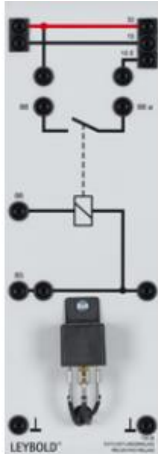

Date d'édition : 22.05.2026

Ref : 73828

Relais de délestage. 1 contacteur / 30 A

Commutation des feux de route ou de croisement en feux de position lors du démarrage

1 contacteur 30 A. Pour commuter de l'éclairage principal sur les feux de position pendant le démarrage.