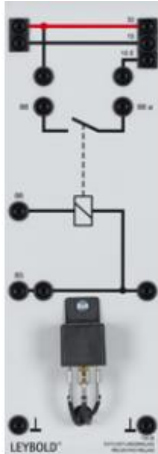

Date d'édition : 23.02.2025

Ref : 73828

Relais de délestage. 1 contacteur / 30 A

Commutation des feux de route ou de croisement en feux de position lors du démarrage

1 contacteur 30 A. Pour commuter de l'éclairage principal sur les feux de position pendant le démarrage.