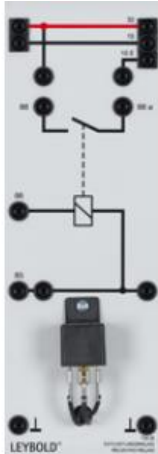

Date d'édition : 22.12.2024

Ref : 73828

Relais de délestage. 1 contacteur / 30 A

Commutation des feux de route ou de croisement en feux de position lors du démarrage

1 contacteur 30 A. Pour commuter de l'éclairage principal sur les feux de position pendant le démarrage.