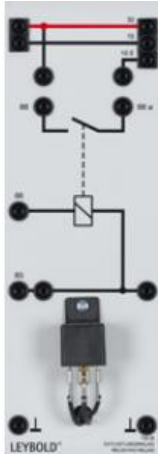

Date d'édition : 22.01.2025

Ref : 73828

Relais de délestage. 1 contacteur / 30 A

Commutation des feux de route ou de croisement en feux de position lors du démarrage

1 contacteur 30 A. Pour commuter de l'éclairage principal sur les feux de position pendant le démarrage.