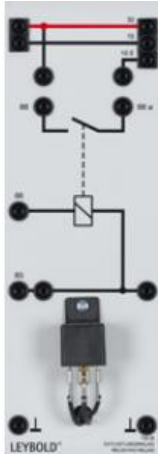

Date d'édition : 02.04.2025

Ref : 73828

Relais de délestage. 1 contacteur / 30 A

Commutation des feux de route ou de croisement en feux de position lors du démarrage

1 contacteur 30 A. Pour commuter de l'éclairage principal sur les feux de position pendant le démarrage.