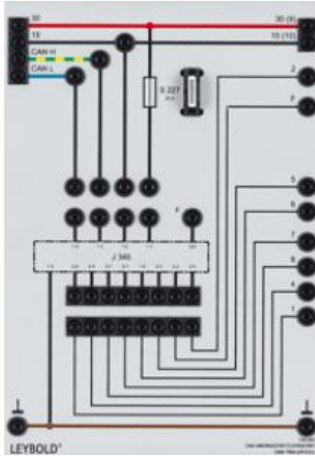

Date d'édition : 21.05.2026

Ref : 738263

Calculateur CAN pour prise remorque 13 voies

Calculateur pour la détection d'une remorque et pour la commande de son éclairage avec la prise remorque à 13 voies 738 251.

Avec fonctionnement en mode de secours intégré, commande discrète des feux de stop et désactivation automatique des feux antibrouillard arrière du véhicule tracteur.