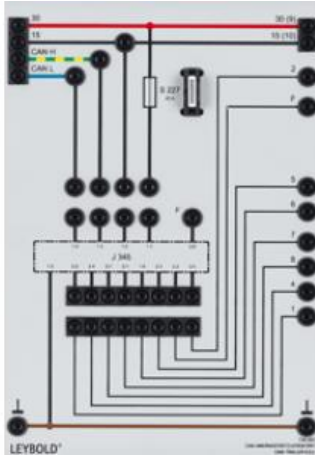

Date d'édition : 23.02.2025

Ref : 738263

Calculateur CAN pour prise remorque 13 voies

Calculateur pour la détection d'une remorque et pour la commande de son éclairage avec la prise remorque à 13 voies 738 251.

Avec fonctionnement en mode de secours intégré, commande discrète des feux de stop et désactivation automatique des feux antibrouillard arrière du véhicule tracteur.