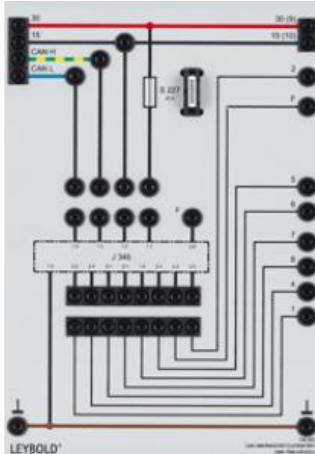

Date d'édition : 22.12.2024

Ref : 738263

Calculateur CAN pour prise remorque 13 voies

Calculateur pour la détection d'une remorque et pour la commande de son éclairage avec la prise remorque à 13 voies 738 251.

Avec fonctionnement en mode de secours intégré, commande discrète des feux de stop et désactivation automatique des feux antibrouillard arrière du véhicule tracteur.