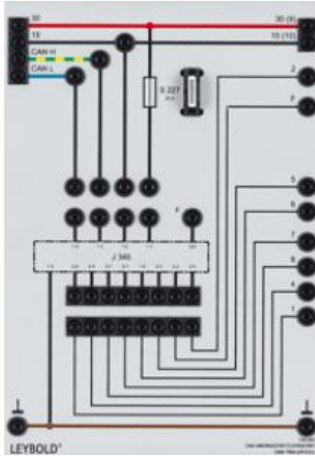

Date d'édition : 02.07.2026

Ref : 738263

Calculateur CAN pour prise remorque 13 voies

Calculateur pour la détection d'une remorque et pour la commande de son éclairage avec la prise remorque à 13 voies 738 251.

Avec fonctionnement en mode de secours intégré, commande discrète des feux de stop et désactivation automatique des feux antibrouillard arrière du véhicule tracteur.