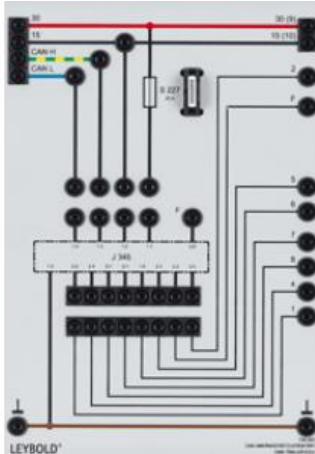

Date d'édition : 30.04.2026

Ref : 738263

Calculateur CAN pour prise remorque 13 voies

Calculateur pour la détection d'une remorque et pour la commande de son éclairage avec la prise remorque à 13 voies 738 251.

Avec fonctionnement en mode de secours intégré, commande discrète des feux de stop et désactivation automatique des feux antibrouillard arrière du véhicule tracteur.