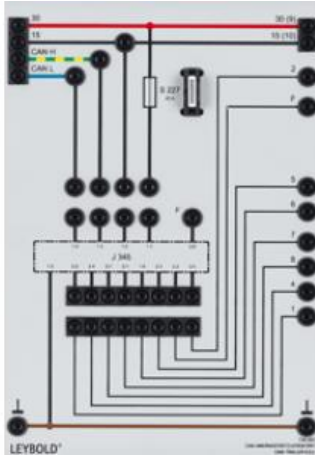

Date d'édition : 03.04.2025

Ref : 738263

Calculateur CAN pour prise remorque 13 voies

Calculateur pour la détection d'une remorque et pour la commande de son éclairage avec la prise remorque à 13 voies 738 251.

Avec fonctionnement en mode de secours intégré, commande discrète des feux de stop et désactivation automatique des feux antibrouillard arrière du véhicule tracteur.