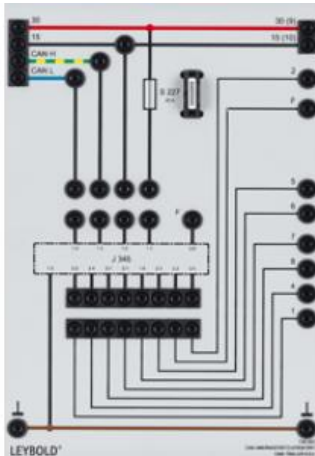

Date d'édition : 08.04.2026

Ref : 738263

Calculateur CAN pour prise remorque 13 voies

Calculateur pour la détection d'une remorque et pour la commande de son éclairage avec la prise remorque à 13 voies 738 251.

Avec fonctionnement en mode de secours intégré, commande discrète des feux de stop et désactivation automatique des feux antibrouillard arrière du véhicule tracteur.