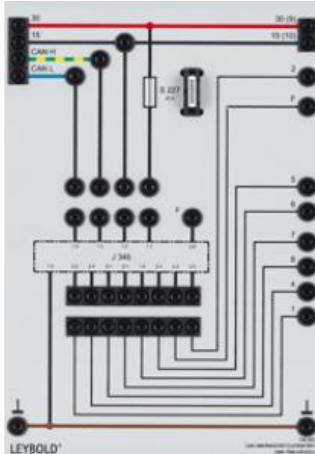

Date d'édition : 22.01.2025

Ref : 738263

Calculateur CAN pour prise remorque 13 voies

Calculateur pour la détection d'une remorque et pour la commande de son éclairage avec la prise remorque à 13 voies 738 251.

Avec fonctionnement en mode de secours intégré, commande discrète des feux de stop et désactivation automatique des feux antibrouillard arrière du véhicule tracteur.