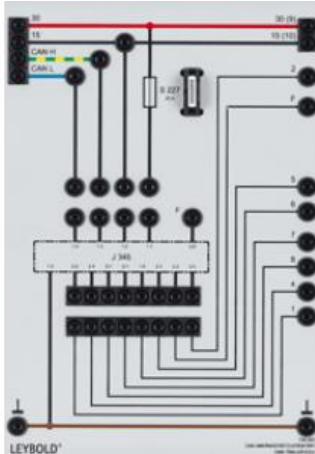

Date d'édition : 12.06.2026

Ref : 738263

Calculateur CAN pour prise remorque 13 voies

Calculateur pour la détection d'une remorque et pour la commande de son éclairage avec la prise remorque à 13 voies 738 251.

Avec fonctionnement en mode de secours intégré, commande discrète des feux de stop et désactivation automatique des feux antibrouillard arrière du véhicule tracteur.