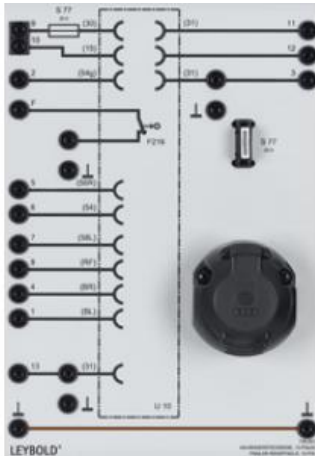

Date d'édition : 27.04.2025

Ref : 738251

Prise femelle 13 poles pour remorque

- Avec couvercle et connecteur à baïonnette pour le raccordement au véhicule tracteur
- Borne 30 (voie 9) sécurisée avec 25A
- Avec interrupteur pour désactivation des feux antibrouillard arrière
- Fils masse déconnectables séparément