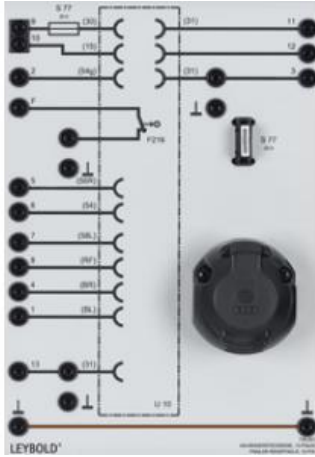

Date d'édition : 02.04.2025

**Ref : 738251**

**Prise femelle 13 poles pour remorque**

- Avec couvercle et connecteur à baïonnette pour le raccordement au véhicule tracteur
- Borne 30 (voie 9) sécurisée avec 25A
- Avec interrupteur pour désactivation des feux antibrouillard arrière
- Fils masse déconnectables séparément