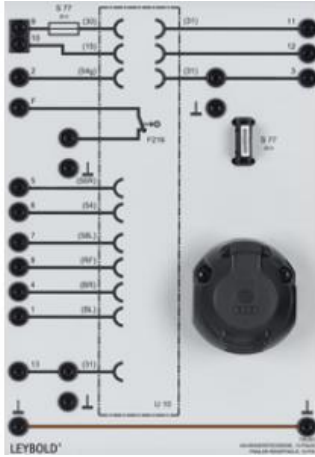

Date d'édition : 30.04.2026

Ref : 738251

Prise femelle 13 poles pour remorque

- Avec couvercle et connecteur à baïonnette pour le raccordement au véhicule tracteur
- Borne 30 (voie 9) sécurisée avec 25A
- Avec interrupteur pour désactivation des feux antibrouillard arrière
- Fils masse déconnectables séparément