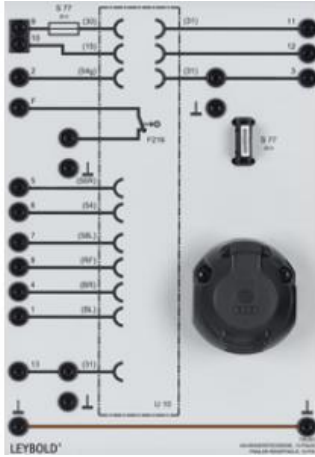

Date d'édition : 21.05.2026

**Ref : 738251**

**Prise femelle 13 poles pour remorque**

- Avec couvercle et connecteur à baïonnette pour le raccordement au véhicule tracteur
- Borne 30 (voie 9) sécurisée avec 25A
- Avec interrupteur pour désactivation des feux antibrouillard arrière
- Fils masse déconnectables séparément