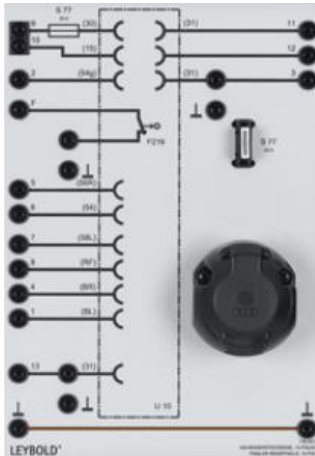

Date d'édition : 12.06.2026

**Ref : 738251**

**Prise femelle 13 poles pour remorque**

- Avec couvercle et connecteur à baïonnette pour le raccordement au véhicule tracteur
- Borne 30 (voie 9) sécurisée avec 25A
- Avec interrupteur pour désactivation des feux antibrouillard arrière
- Fils masse déconnectables séparément