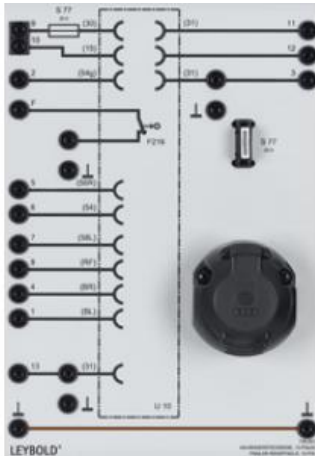

Date d'édition : 22.01.2025

Ref : 738251

Prise femelle 13 poles pour remorque

- Avec couvercle et connecteur à baïonnette pour le raccordement au véhicule tracteur
- Borne 30 (voie 9) sécurisée avec 25A
- Avec interrupteur pour désactivation des feux antibrouillard arrière
- Fils masse déconnectables séparément