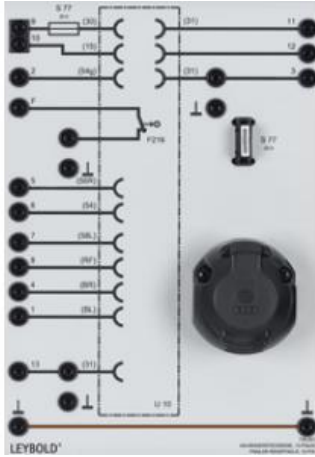

Date d'édition : 23.02.2025

Ref : 738251

Prise femelle 13 poles pour remorque

- Avec couvercle et connecteur à baïonnette pour le raccordement au véhicule tracteur
- Borne 30 (voie 9) sécurisée avec 25A
- Avec interrupteur pour désactivation des feux antibrouillard arrière
- Fils masse déconnectables séparément