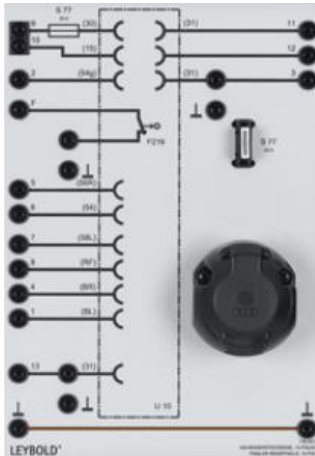

Date d'édition : 08.04.2026

Ref : 738251

Prise femelle 13 poles pour remorque

- Avec couvercle et connecteur à baïonnette pour le raccordement au véhicule tracteur
- Borne 30 (voie 9) sécurisée avec 25A
- Avec interrupteur pour désactivation des feux antibrouillard arrière
- Fils masse déconnectables séparément