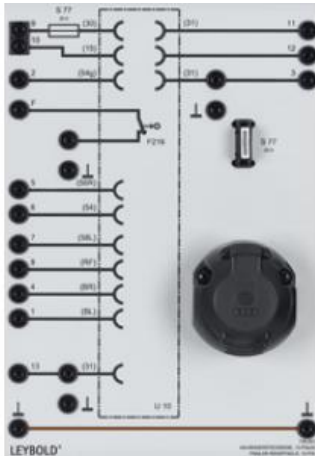

Date d'édition : 04.12.2024

Ref : 738251

Prise femelle 13 poles pour remorque

- Avec couvercle et connecteur à baïonnette pour le raccordement au véhicule tracteur
- Borne 30 (voie 9) sécurisée avec 25A
- Avec interrupteur pour désactivation des feux antibrouillard arrière
- Fils masse déconnectables séparément