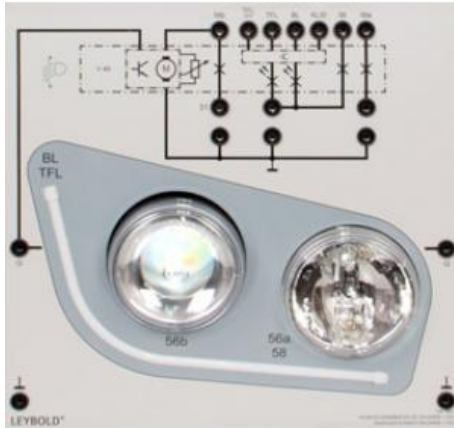

Date d'édition : 23.02.2025

**Ref : 7381661**

**Module phare avant droit, halogène et LED**

Phares principaux avec feux de position, contrôle de la portée des phares, feux de jour à LED et clignotant dynamique à droite.

Bloc d'éclairage avant complet avec contrôle de la portée des phares et les composants suivants :

Feu de croisement H7 55 W

Feu de route H7 55 W

Feu de position T 4 W

Feux de jour LED blanc

LED clignotante orange