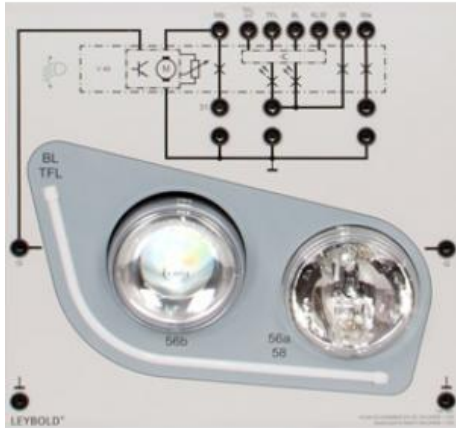

Date d'édition : 22.01.2025

Ref : 7381661

Module phare avant droit, halogène et LED

Phares principaux avec feux de position, contrôle de la portée des phares, feux de jour à LED et clignotant dynamique à droite.

Bloc d'éclairage avant complet avec contrôle de la portée des phares et les composants suivants :

Feu de croisement H7 55 W

Feu de route H7 55 W

Feu de position T 4 W

Feux de jour LED blanc

LED clignotante orange