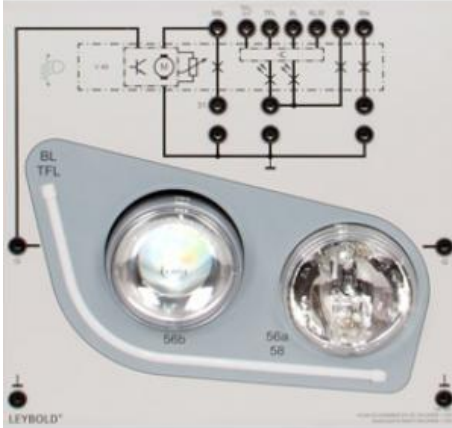

Date d'édition : 22.12.2024

Ref : 7381661

Module phare avant droit, halogène et LED

Phares principaux avec feux de position, contrôle de la portée des phares, feux de jour à LED et clignotant dynamique à droite.

Bloc d'éclairage avant complet avec contrôle de la portée des phares et les composants suivants :

Feu de croisement H7 55 W

Feu de route H7 55 W

Feu de position T 4 W

Feux de jour LED blanc

LED clignotante orange