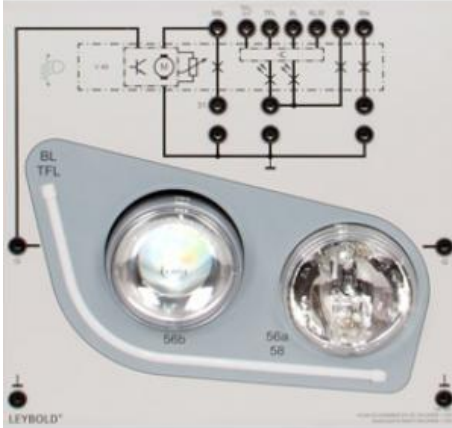

Date d'édition : 13.11.2024

Ref : 7381661

Module phare avant droit, halogène et LED

Phares principaux avec feux de position, contrôle de la portée des phares, feux de jour à LED et clignotant dynamique à droite.

Bloc d'éclairage avant complet avec contrôle de la portée des phares et les composants suivants :

Feu de croisement H7 55 W

Feu de route H7 55 W

Feu de position T 4 W

Feux de jour LED blanc

LED clignotante orange